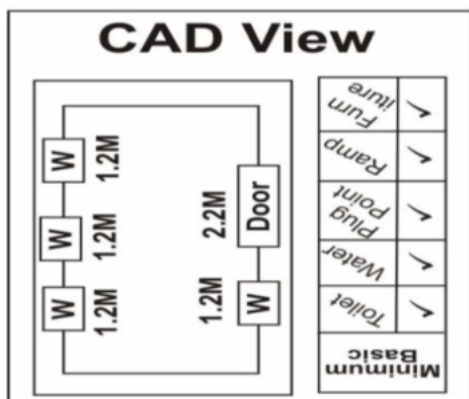

নির্বাচক নিবন্ধন আধিকারিকের স্বাক্ষর

Nazri Naksha

Google Map View

Polling Station Building Front View

Polling Station Front View

Cad View

Key MAP View

1 নাম : অমল কৃষ্ণ কয়াল পিতার নাম: মহাদেব কয়াল বাড়ির নং : n0018 বয়স : 72 লিঙ্গ : পুরুষ	LLR2992527 ফটো উপলব্ধ	2 নাম : দিপালী সরদার কয়াল স্বামীর নাম: সুপ্রভাত কয়াল বাড়ির নং : n0018 বয়স : 31 লিঙ্গ : মহিলা	IY1578194 ফটো উপলব্ধ	3 নাম : অনিমা কয়াল স্বামীর নাম: অমল কৃষ্ণ কয়াল বাড়ির নং : n0018 বয়স : 62 লিঙ্গ : মহিলা	IY1094663 ফটো উপলব্ধ
4 নাম : সুকুমার চন্দ্র কয়াল পিতার নাম: অমল কৃষ্ণ কয়াল বাড়ির নং : n0018 বয়স : 43 লিঙ্গ : পুরুষ	LLR3233921 ফটো উপলব্ধ	5 নাম : শীলা কয়াল স্বামীর নাম: সুকুমার চন্দ্র কয়াল বাড়ির নং : n0018 বয়স : 37 লিঙ্গ : মহিলা	LLR3331139 ফটো উপলব্ধ	6 নাম : সুপ্রভাত কয়াল পিতার নাম: অমল কৃষ্ণ কয়াল বাড়ির নং : n0018 বয়স : 40 লিঙ্গ : পুরুষ	IY0830968 ফটো উপলব্ধ
7 নাম : রজিয়া খাতুন স্বামীর নাম: সাহিনুর ইসলাম বাড়ির নং : NO 081 বয়স : 38 লিঙ্গ : মহিলা	YGV1112945 ফটো উপলব্ধ	8 নাম : স্বপন কুমার ঘোষ পিতার নাম: সুর্যকান্ত ঘোষ বাড়ির নং : n0001 বয়স : 59 লিঙ্গ : পুরুষ	IY2506509 ফটো উপলব্ধ	9 নাম : তরুণ ঘোষ পিতার নাম: জীতেন্দ্র ঘোষ বাড়ির নং : n0015 বয়স : 58 লিঙ্গ : পুরুষ	IY2592814 ফটো উপলব্ধ
10 নাম : পূর্ণিমা ঘোষ স্বামীর নাম: তরুণ ঘোষ বাড়ির নং : n0015 বয়স : 53 লিঙ্গ : মহিলা	IY2592871 ফটো উপলব্ধ	11 নাম : অমিতা ঘোষ স্বামীর নাম: গৌর চন্দ্র ঘোষ বাড়ির নং : n0003 বয়স : 38 লিঙ্গ : মহিলা	LLR3331162 ফটো উপলব্ধ	12 নাম : সচীবালা ঘোষ স্বামীর নাম: অর্জুন কুমার ঘোষ বাড়ির নং : n0010 বয়স : 65 লিঙ্গ : মহিলা	IY2541472 ফটো উপলব্ধ
13 নাম : তারক নাথ ঘোষ পিতার নাম: অর্জুন কুমার ঘোষ বাড়ির নং : n0010 বয়স : 38 লিঙ্গ : পুরুষ	LLR3233954 ফটো উপলব্ধ	14 নাম : অসীমা ঘোষ স্বামীর নাম: রাজু ঘোষ বাড়ির নং : এন0008 বয়স : 32 লিঙ্গ : মহিলা	IY1514892 ফটো উপলব্ধ	15 নাম : প্রদীপ ঘোষ পিতার নাম: শঙ্কর ঘোষ বাড়ির নং : n0009 বয়স : 34 লিঙ্গ : পুরুষ	IY1460963 ফটো উপলব্ধ
16 নাম : টুকাই ঘোষ পিতার নাম: শঙ্কর ঘোষ বাড়ির নং : এন0009 বয়স : 25 লিঙ্গ : পুরুষ	IY1925643 ফটো উপলব্ধ	17 নাম : চিত্তরঞ্জন ঘোষ পিতার নাম: অনিল ঘোষ বাড়ির নং : n0014 বয়স : 58 লিঙ্গ : পুরুষ	IY2522472 ফটো উপলব্ধ	18 নাম : নীলরতন ঘোষ পিতার নাম: দুঃখীরাম ঘোষ বাড়ির নং : n0019 বয়স : 78 লিঙ্গ : পুরুষ	IY2585750 ফটো উপলব্ধ
19 নাম : কাশীনাথ ঘোষ পিতার নাম: নীলরতন ঘোষ বাড়ির নং : n0019 বয়স : 56 লিঙ্গ : পুরুষ	IY2585735 ফটো উপলব্ধ	20 নাম : পলি ঘোষ স্বামীর নাম: কাশীনাথ ঘোষ বাড়ির নং : n0019 বয়স : 45 লিঙ্গ : মহিলা	LLR1835941 ফটো উপলব্ধ	21 নাম : অঞ্জনাবালা ঘোষ স্বামীর নাম: নিলরতন ঘোষ বাড়ির নং : n0019 বয়স : 74 লিঙ্গ : মহিলা	IY2585784 ফটো উপলব্ধ
22 নাম : ছবি ঘোষ স্বামীর নাম: রঞ্জন ঘোষ বাড়ির নং : n0008 বয়স : 66 লিঙ্গ : মহিলা	IY2501641 ফটো উপলব্ধ	23 নাম : মৌ ঘোষ স্বামীর নাম: বাপ্পা ঘোষ বাড়ির নং : n0001 বয়স : 29 লিঙ্গ : মহিলা	IY1830033 ফটো উপলব্ধ	24 নাম : নমিতা ঘোষ স্বামীর নাম: সুরজিৎ ঘোষ বাড়ির নং : n0008 বয়স : 33 লিঙ্গ : মহিলা	IY1749506 ফটো উপলব্ধ
25 নাম : শ্রাবনী ঘোষ স্বামীর নাম: নিরঞ্জন ঘোষ বাড়ির নং : এন0006 বয়স : 23 লিঙ্গ : মহিলা	IY2449007 ফটো উপলব্ধ	26 নাম : শেফালী ঘোষ স্বামীর নাম: শঙ্কর ঘোষ বাড়ির নং : n0009 বয়স : 50 লিঙ্গ : মহিলা	IY2483360 ফটো উপলব্ধ	27 নাম : অমল ঘোষ পিতার নাম: অজিত ঘোষ বাড়ির নং : n0007 বয়স : 54 লিঙ্গ : পুরুষ	IY2499705 ফটো উপলব্ধ
28 নাম : সুরজিৎ ঘোষ পিতার নাম: রঞ্জন ঘোষ বাড়ির নং : n0008 বয়স : 40 লিঙ্গ : পুরুষ	LLR2992493 ফটো উপলব্ধ	29 নাম : ছায়ারানী ঘোষ স্বামীর নাম: স্বপন কুমার ঘোষ বাড়ির নং : n0001 বয়স : 55 লিঙ্গ : মহিলা	IY2506483 ফটো উপলব্ধ	30 নাম : বাপ্পা ঘোষ পিতার নাম: স্বপন কুমার ঘোষ বাড়ির নং : n0001 বয়স : 36 লিঙ্গ : পুরুষ	IY1094671 ফটো উপলব্ধ