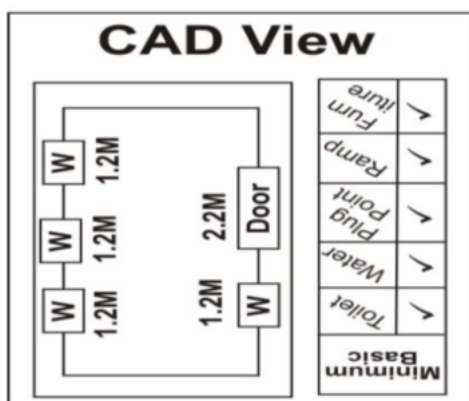

নির্বাচক নিবন্ধন আধিকারিকের স্বাক্ষর

Nazri Naksha

Google Map View

Polling Station Building Front View

Polling Station Front View

Cad View

Key MAP View

1 নাম : কুতুব উদ্দিন মন্ডল পিতার নাম: দিন আলি মন্ডল বাড়ির নং : n0166 বয়স : 39 লিঙ্গ : পুরুষ	IY1461540 ফটো উপলব্ধ	2 নাম : জাহানারা বিবি স্বামীর নাম: মোঃ মোস্তাকিন মন্ডল বাড়ির নং : n0235 বয়স : 52 লিঙ্গ : মহিলা	IY2688513 ফটো উপলব্ধ	3 নাম : সাহেব আলি মন্ডল পিতার নাম: ফকির আহম্মাদ মন্ডল বাড়ির নং : n0184 বয়স : 54 লিঙ্গ : পুরুষ	IY2034957 ফটো উপলব্ধ
4 নাম : সাইফুল ইসলাম পিতার নাম: আহম্মাদ আলি মন্ডল বাড়ির নং : n0157 বয়স : 45 লিঙ্গ : পুরুষ	IY2507754 ফটো উপলব্ধ	5 নাম : শোকারজন বিবি স্বামীর নাম: হাফিজুল হক মন্ডল বাড়ির নং : n0276 বয়স : 37 লিঙ্গ : মহিলা	IY1452713 ফটো উপলব্ধ	6 নাম : মোঃ সাব্বির হোসেন মন্ডল পিতার নাম: মোঃ মোস্তাকিন মন্ডল বাড়ির নং : n0235 বয়স : 26 লিঙ্গ : পুরুষ	IY1873124 ফটো উপলব্ধ
7 নাম : মহঃ খবির আলি মন্ডল পিতার নাম: জিয়াদ আলি মন্ডল বাড়ির নং : n0170 বয়স : 42 লিঙ্গ : পুরুষ	LLR2551901 ফটো উপলব্ধ	8 নাম : এলিজবা বিবি স্বামীর নাম: খবির আলী মন্ডল বাড়ির নং : n0170 বয়স : 40 লিঙ্গ : মহিলা	IY1095215 ফটো উপলব্ধ	9 নাম : রেশমা বিবি স্বামীর নাম: কায়ুম মন্ডল বাড়ির নং : n0173 বয়স : 35 লিঙ্গ : মহিলা	IY1095041 ফটো উপলব্ধ
10 নাম : পারভীনা বিবি স্বামীর নাম: নাসির উদ্দিন বাড়ির নং : n0173 বয়স : 35 লিঙ্গ : মহিলা	IY1323898 ফটো উপলব্ধ	11 নাম : নাসিরউদ্দিন মন্ডল পিতার নাম: রওশান আলি মন্ডল বাড়ির নং : n0173 বয়স : 33 লিঙ্গ : পুরুষ	IY1323799 ফটো উপলব্ধ	12 নাম : মোঃ সালাউদ্দিন মন্ডল পিতার নাম: মোঃ রওসন আলি বাড়ির নং : n0173 বয়স : 31 লিঙ্গ : পুরুষ	IY1461466 ফটো উপলব্ধ
13 নাম : মহঃ সামিম আলম পিতার নাম: নাসির উদ্দিন বাড়ির নং : n0212 বয়স : 27 লিঙ্গ : পুরুষ	IY1884931 ফটো উপলব্ধ	14 নাম : আরেফা বিবি স্বামীর নাম: মোঃ এসমাইল মন্ডল বাড়ির নং : n0235 বয়স : 26 লিঙ্গ : মহিলা	IY1883719 ফটো উপলব্ধ	15 নাম : রেবেকা বিবি স্বামীর নাম: হাসান আলি বাড়ির নং : n0161 বয়স : 29 লিঙ্গ : মহিলা	IY1843382 ফটো উপলব্ধ
16 নাম : হিমেলি বিবি স্বামীর নাম: ফকির মন্ডল বাড়ির নং : n0184 বয়স : 81 লিঙ্গ : মহিলা	WB/13/087/519812 ফটো উপলব্ধ	17 নাম : রাজু মন্ডল পিতার নাম: মুজিদ মন্ডল বাড়ির নং : n0194 বয়স : 36 লিঙ্গ : পুরুষ	IY1213586 ফটো উপলব্ধ	18 নাম : রুপিয়া বিবি স্বামীর নাম: মুজিদ বাড়ির নং : n0194 বয়স : 70 লিঙ্গ : মহিলা	LLR2551554 ফটো উপলব্ধ
19 নাম : সাহেব আলি মন্ডল পিতার নাম: আব্দুল মালেক মন্ডল বাড়ির নং : n0235 বয়স : 50 লিঙ্গ : পুরুষ	IY2523314 ফটো উপলব্ধ	20 নাম : মোঃ এসমাইল মন্ডল পিতার নাম: আব্দুল মালেক মন্ডল বাড়ির নং : n0235 বয়স : 35 লিঙ্গ : পুরুষ	IY1095066 ফটো উপলব্ধ	21 নাম : ফজিলা বিবি স্বামীর নাম: আব্দুল মালেক বাড়ির নং : n0235 বয়স : 76 লিঙ্গ : মহিলা	IY2667533 ফটো উপলব্ধ
22 নাম : সাহিনুর বিবি স্বামীর নাম: মোঃ আব্দুল কায়ুম মন্ডল বাড়ির নং : 226 বয়স : 33 লিঙ্গ : মহিলা	IY1579010 ফটো উপলব্ধ	23 নাম : মিজানুর মন্ডল পিতার নাম: সাব্বির আলি মন্ডল বাড়ির নং : n0228 বয়স : 55 লিঙ্গ : পুরুষ	IY2662385 ফটো উপলব্ধ	24 নাম : তাজমিরা বিবি স্বামীর নাম: মিজানুর মন্ডল বাড়ির নং : n0228 বয়স : 36 লিঙ্গ : মহিলা	IY0836429 ফটো উপলব্ধ
25 নাম : মোঃ আব্দুল্লা মন্ডল পিতার নাম: আব্দুল খালেক মন্ডল বাড়ির নং : n0243 বয়স : 36 লিঙ্গ : পুরুষ	LLR3234366 ফটো উপলব্ধ	26 নাম : জব্বার মন্ডল পিতার নাম: আব্দুল খালেক মন্ডল বাড়ির নং : n0243 বয়স : 36 লিঙ্গ : পুরুষ	IY0835587 ফটো উপলব্ধ	27 নাম : হাবিবুল্লা মন্ডল পিতার নাম: আব্দুল খালেক মন্ডল বাড়ির নং : n0243 বয়স : 32 লিঙ্গ : পুরুষ	IY1579036 ফটো উপলব্ধ
28 নাম : আঃ আজিজ মন্ডল পিতার নাম: খালেক মন্ডল বাড়ির নং : n0243 বয়স : 57 লিঙ্গ : পুরুষ	IY2527422 ফটো উপলব্ধ	29 নাম : ফতেমা বিবি স্বামীর নাম: মোঃ আব্দুল্লা মন্ডল বাড়ির নং : n0243 বয়স : 33 লিঙ্গ : মহিলা	IY1579028 ফটো উপলব্ধ	30 নাম : ফজিলা বিবি স্বামীর নাম: নূর মহম্মাদ মন্ডল বাড়ির নং : n0259 বয়স : 47 লিঙ্গ : মহিলা	LLR2552099 ফটো উপলব্ধ