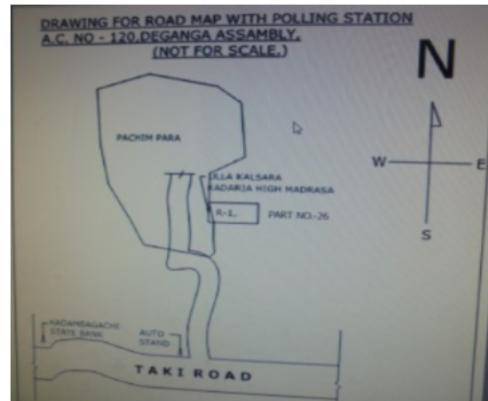

Key MAP View