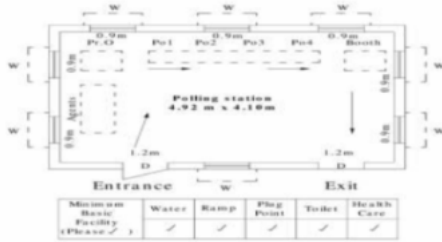

নির্বাচক নিবন্ধন আধিকারিকের স্বাক্ষর

Nazri Naksha

Google Map View

Polling Station Building Front View

Polling Station Front View

Cad View

Key MAP View

1 নাম : পারভিনা বিবি স্বামীর নাম: সরিফুল আলি বাড়ির নং : n0200 বয়স : 27 লিঙ্গ : মহিলা	IY1779222 ফটো উপলব্ধ	2 নাম : মনোয়ারা বিবি স্বামীর নাম: মোহাম্মদ রেজাউল বাড়ির নং : n0215 বয়স : 39 লিঙ্গ : মহিলা	RXT0759860 ফটো উপলব্ধ	3 নাম : সওকাত মোল্লা পিতার নাম: আব্দুল খালেক বাড়ির নং : এন201 বয়স : 52 লিঙ্গ : পুরুষ	IY1588532 ফটো উপলব্ধ
4 নাম : ছকিনা বিবি স্বামীর নাম: সওকাত মোল্লা বাড়ির নং : এন200 বয়স : 36 লিঙ্গ : মহিলা	IY1486414 ফটো উপলব্ধ	5 নাম : আজহার উদ্দিন পিতার নাম: আশাদুল মন্ডল বাড়ির নং : এন205 বয়স : 25 লিঙ্গ : পুরুষ	IY1934439 ফটো উপলব্ধ	6 নাম : নূর হোসেন পিতার নাম: আজিজার রহমান বাড়ির নং : n0115 বয়স : 27 লিঙ্গ : পুরুষ	IY1860907 ফটো উপলব্ধ
7 নাম : মোসাঃ আফ্রুজা খাতুন স্বামীর নাম: মোঃ তৈয়ব আলি বাড়ির নং : n0223 বয়স : 36 লিঙ্গ : মহিলা	IY1506807 ফটো উপলব্ধ	8 নাম : মমতাজ খাতুন স্বামীর নাম: মো: সালাউদ্দিন বাড়ির নং : এন0152 বয়স : 23 লিঙ্গ : মহিলা	IY2407229 ফটো উপলব্ধ	9 নাম : মোঃ হাবিবুল্লা পিতার নাম: মোঃ মোসলেম আলি বাড়ির নং : মুসলিম পাড়া বয়স : 24 লিঙ্গ : পুরুষ	IY2430965 ফটো উপলব্ধ
10 নাম : মঞ্জিলা খাতুন স্বামীর নাম: সাহাজলাল আলি বাড়ির নং : নং0176 বয়স : 38 লিঙ্গ : মহিলা	IY2431070 ফটো উপলব্ধ	11 নাম : মিজানুর রহমান পিতার নাম: বাবুল রহমান বাড়ির নং : n0123 বয়স : 26 লিঙ্গ : পুরুষ	IY1860931 ফটো উপলব্ধ	12 নাম : হাবিবুল সর্দার পিতার নাম: আব্দুল মুজিদ সর্দার বাড়ির নং : n0124 বয়স : 26 লিঙ্গ : পুরুষ	IY1853753 ফটো উপলব্ধ
13 নাম : মহিবুল ইসলাম পিতার নাম: মনিরুল ইসলাম বাড়ির নং : এন170 বয়স : 26 লিঙ্গ : পুরুষ	IY1910645 ফটো উপলব্ধ	14 নাম : ফজিলা খাতুন স্বামীর নাম: সাহারুল হক বাড়ির নং : এন00 বয়স : 24 লিঙ্গ : মহিলা	IY2370351 ফটো উপলব্ধ	15 নাম : মফিয়া খাতুন স্বামীর নাম: ওমর ফারুক বাড়ির নং : 167 বয়স : 26 লিঙ্গ : মহিলা	IY2320182 ফটো উপলব্ধ
16 নাম : আয়মোন আরা খাতুন পিতার নাম: মোঃ সফি.কুল ইসলাম বাড়ির নং : n0213 বয়স : 31 লিঙ্গ : মহিলা	UWN1453356 ফটো উপলব্ধ	17 নাম : সাবিনা খাতুন স্বামীর নাম: মোঃ নূর হোসেন বাড়ির নং : 159 বয়স : 29 লিঙ্গ : মহিলা	IY2320166 ফটো উপলব্ধ	18 নাম : রিনা খাতুন স্বামীর নাম: মফি. জুর রহমান বাড়ির নং : 164 বয়স : 31 লিঙ্গ : মহিলা	IY2322709 ফটো উপলব্ধ
19 নাম : লিপিকা খাতুন স্বামীর নাম: জালাল হোসেন বাড়ির নং : 168 বয়স : 30 লিঙ্গ : মহিলা	RXT1343805 ফটো উপলব্ধ	20 নাম : জোহরা খাতুন পিতার নাম: ইয়াচিন আলি বাড়ির নং : 167 বয়স : 28 লিঙ্গ : মহিলা	IY2322006 ফটো উপলব্ধ	21 নাম : ফতেমা খাতুন বিবি স্বামীর নাম: রাজু মোল্লা বাড়ির নং : 130 বয়স : 26 লিঙ্গ : মহিলা	IY2320612 ফটো উপলব্ধ
22 নাম : সাইমা খাতুন বিবি স্বামীর নাম: সহেবুল ইসলাম বাড়ির নং : 164 বয়স : 26 লিঙ্গ : মহিলা	IY2322022 ফটো উপলব্ধ	23 নাম : অষ্টমি ঘোষ পিতার নাম: রতন ঘোষ বাড়ির নং : নং0059 বয়স : 22 লিঙ্গ : মহিলা	IY2430999 ফটো উপলব্ধ	24 নাম : পীউ ঘোষ স্বামীর নাম: মনোজ ঘোষ বাড়ির নং : এন00 বয়স : 29 লিঙ্গ : মহিলা	IY2371052 ফটো উপলব্ধ
25 নাম : অঞ্জনা ঘোষ স্বামীর নাম: ধর্মেন্দ্র ঘোষ বাড়ির নং : 9 বয়স : 28 লিঙ্গ : মহিলা	IY2320075 ফটো উপলব্ধ	26 নাম : যুক্তা ঘোষ স্বামীর নাম: খোকন ঘোষ বাড়ির নং : বয়স : 26 লিঙ্গ : মহিলা	IY2320299 ফটো উপলব্ধ	27 নাম : প্রসেনজিত ঘোষ পিতার নাম: রতন ঘোষ বাড়ির নং : 01 বয়স : 24 লিঙ্গ : পুরুষ	IY2320117 ফটো উপলব্ধ
28 নাম : মৌমিতা ঘোষ স্বামীর নাম: ভাস্কর ঘোষ বাড়ির নং : n0211 বয়স : 26 লিঙ্গ : মহিলা	IY1854306 ফটো উপলব্ধ	29 নাম : প্রিয়াঙ্কা ঘোষ স্বামীর নাম: অভিজিৎ ঘোষ বাড়ির নং : 21 বয়স : 25 লিঙ্গ : মহিলা	IY2322048 ফটো উপলব্ধ	30 নাম : শুক্লা ঘোষ স্বামীর নাম: অনুপ কুমার ঘোষ বাড়ির নং : 24 বয়স : 27 লিঙ্গ : মহিলা	IY2320091 ফটো উপলব্ধ