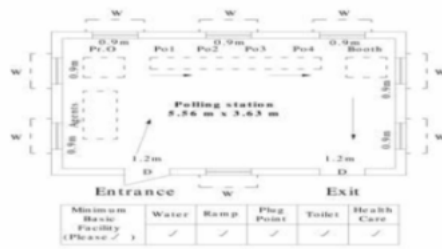

নির্বাচক নিবন্ধন আধিকারিকের স্বাক্ষর

Nazri Naksha

Google Map View

Polling Station Building Front View

Polling Station Front View

Cad View

Key MAP View

বিধানসভা নির্বাচনক্ষেত্রের নং, নাম : 120-দেগঙ্গা
ভাগ নং, নাম : 1-পূর্ব পাড়া