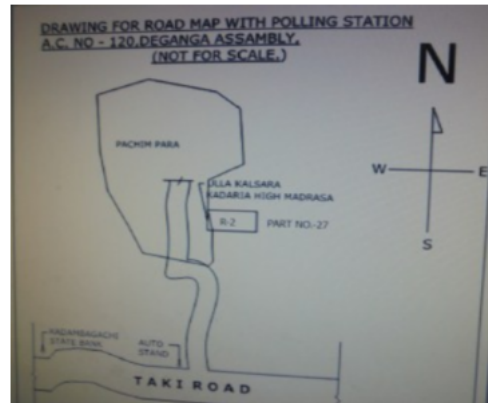

নির্বাচক নিবন্ধন আধিকারিকের স্বাক্ষর

Nazri Naksha

Google Map View

Polling Station Building Front View

Polling Station Front View

Cad View

Key MAP View

বিধানসভা নির্বাচনক্ষেত্রের নং, নাম : 120-দেগঙ্গা
ভাগ নং, নাম : 1-পূর্ব পাড়া