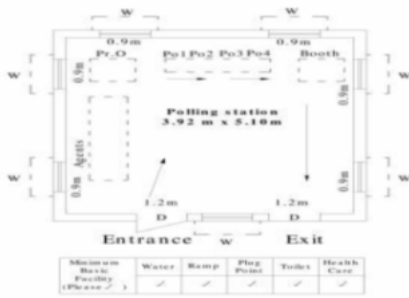

নির্বাচক নিবন্ধন আধিকারিকের স্বাক্ষর

Nazri Naksha

Google Map View

Polling Station Building Front View

Polling Station Front View

Cad View

Key MAP View

1 নাম : মানসুরা খাতুন স্বামীর নাম: গোলাম মর্ত্তজা মানসুরা বাড়ির নং : n0051 বয়স : 63 লিঙ্গ : মহিলা ফটো উপলব্ধ	WB/13/092/075704	2 নাম : মোঃ আব্দুল নহিমউদ্দিন মোল্লা পিতার নাম: নুরুল ইসলাম বাড়ির নং : n0051 বয়স : 37 লিঙ্গ : পুরুষ ফটো উপলব্ধ	IY0997148	3 নাম : মোঃ মইনুদ্দিন মোল্লা পিতার নাম: মোঃ গোলাম মর্ত্তজা মোল্লা বাড়ির নং : n0051 বয়স : 33 লিঙ্গ : পুরুষ ফটো উপলব্ধ	IY1113398
4 নাম : জসিমুদ্দিন মোল্লা পিতার নাম: গোলামমোত্তজা মোল্লা বাড়ির নং : n0051 বয়স : 29 লিঙ্গ : পুরুষ ফটো উপলব্ধ	IY1604966	5 নাম : আঃকায়েম মোল্লা পিতার নাম: আঃ কাবীর বাড়ির নং : n0054 বয়স : 63 লিঙ্গ : পুরুষ ফটো উপলব্ধ	KJM3046653	6 নাম : রশিদা বিবি স্বামীর নাম: আঃ কায়েম বাড়ির নং : n0054 বয়স : 55 লিঙ্গ : মহিলা ফটো উপলব্ধ	IY1112838
7 নাম : কাশেম মোল্লা পিতার নাম: কবির মোল্লা বাড়ির নং : n0054 বয়স : 79 লিঙ্গ : পুরুষ ফটো উপলব্ধ	KJM3410768	8 নাম : রাজিয়া বিবি স্বামীর নাম: কাশেম মোল্লা বাড়ির নং : 206 বয়স : 42 লিঙ্গ : মহিলা ফটো উপলব্ধ	IY0918219	9 নাম : মোঃ নিজামউদ্দিন মোল্লা পিতার নাম: মোঃ কাশেম মোল্লা বাড়ির নং : n0054 বয়স : 34 লিঙ্গ : পুরুষ ফটো উপলব্ধ	IY1243708
10 নাম : খায়রুল পিতার নাম: মোজাম্মেল হক বাড়ির নং : n0055 বয়স : 31 লিঙ্গ : পুরুষ ফটো উপলব্ধ	IY1488246	11 নাম : সহিদুল হক পিতার নাম: মোজাম্মেল বাড়ির নং : n0055 বয়স : 42 লিঙ্গ : পুরুষ ফটো উপলব্ধ	KJM3047099	12 নাম : মহঃ মহিদুল হক মোল্লা পিতার নাম: মোজাম্মেল হক মোল্লা বাড়ির নং : n0055 বয়স : 36 লিঙ্গ : পুরুষ ফটো উপলব্ধ	IY0094730
13 নাম : হাজিরা বিবি স্বামীর নাম: মহঃ মহিদুল হক মোল্লা বাড়ির নং : n0055 বয়স : 33 লিঙ্গ : মহিলা ফটো উপলব্ধ	IY1113380	14 নাম : সাহানারা বিবি স্বামীর নাম: আঃ রাজাক বাড়ির নং : n0043 বয়স : 53 লিঙ্গ : মহিলা ফটো উপলব্ধ	WB/13/092/075601	15 নাম : সরমজান বিবি স্বামীর নাম: আঃ রফিক বাড়ির নং : n0050 বয়স : 53 লিঙ্গ : মহিলা ফটো উপলব্ধ	WB/13/092/075104
16 নাম : আরজিনা বিবি স্বামীর নাম: আব্দুল সফিক বাড়ির নং : n0050 বয়স : 51 লিঙ্গ : মহিলা ফটো উপলব্ধ	KJM1420843	17 নাম : কুতুবউদ্দিন পিতার নাম: আয়ুব আলি বাড়ির নং : n0057 বয়স : 51 লিঙ্গ : পুরুষ ফটো উপলব্ধ	WB/13/092/075772	18 নাম : মোঃ মারুফ উদ্দিন পিতার নাম: আয়ুব আলি বাড়ির নং : n0057 বয়স : 38 লিঙ্গ : পুরুষ ফটো উপলব্ধ	KJM2795946
19 নাম : সাইফুদ্দিন পিতার নাম: আয়ুব আলি বাড়ির নং : n0057 বয়স : 59 লিঙ্গ : পুরুষ ফটো উপলব্ধ	WB/13/092/075761	20 নাম : নিলুফা বিবি স্বামীর নাম: সাইফুদ্দিন বাড়ির নং : n0057 বয়স : 37 লিঙ্গ : মহিলা ফটো উপলব্ধ	IY0918292	21 নাম : সুমিয়ারা বিবি স্বামীর নাম: মহঃ মারুফ উদ্দিন বাড়ির নং : n0057 বয়স : 32 লিঙ্গ : মহিলা ফটো উপলব্ধ	IY1668953
22 নাম : সাহাবুদ্দিন মোল্লা পিতার নাম: দাউদ আলী মোল্লা বাড়ির নং : n0058 বয়স : 40 লিঙ্গ : পুরুষ ফটো উপলব্ধ	KJM3410404	23 নাম : মোঃ সূজাউদ্দীন পিতার নাম: মোঃ দাউদ আলি বাড়ির নং : n0058 বয়স : 34 লিঙ্গ : পুরুষ ফটো উপলব্ধ	IY1488519	24 নাম : মোঃ জুলফিকার পিতার নাম: মোঃ দাউদ আলি বাড়ির নং : n0058 বয়স : 32 লিঙ্গ : পুরুষ ফটো উপলব্ধ	IY1488527
25 নাম : রহিমা বিবি স্বামীর নাম: মুছাম্মো বাড়ির নং : n0044 বয়স : 71 লিঙ্গ : মহিলা ফটো উপলব্ধ	WB/13/092/075187	26 নাম : মোঃ সাহারাব মোল্লা পিতার নাম: মোঃ আব্দুর রাজ্জাক মোল্লা বাড়ির নং : n0043 বয়স : 33 লিঙ্গ : পুরুষ ফটো উপলব্ধ	IY1243476	27 নাম : মাঝিয়া বিবি স্বামীর নাম: আমিনুল মোল্লা বাড়ির নং : n0053 বয়স : 38 লিঙ্গ : মহিলা ফটো উপলব্ধ	IY0997338
28 নাম : আমিনুল মোল্লা পিতার নাম: আঃ মাম্মান বাড়ির নং : n0053 বয়স : 49 লিঙ্গ : পুরুষ ফটো উপলব্ধ	WB/13/092/075527	29 নাম : আশ্বিয়া বিবি স্বামীর নাম: সহিদুল মোল্লা বাড়ির নং : n0053 বয়স : 40 লিঙ্গ : মহিলা ফটো উপলব্ধ	KJM3410743	30 নাম : সহিদুল মোল্লা পিতার নাম: আঃ মাম্মান বাড়ির নং : n0053 বয়স : 53 লিঙ্গ : পুরুষ ফটো উপলব্ধ	WB/13/092/075198