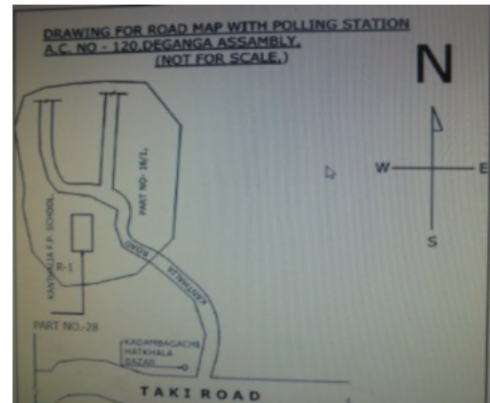

Key MAP View