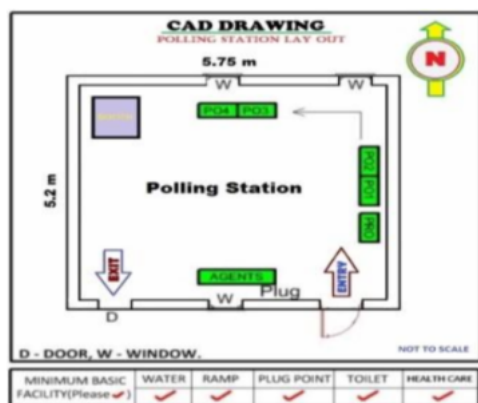

নির্বাচক নিবন্ধন আধিকারিকের স্বাক্ষর

Nazri Naksha

Google Map View

Polling Station Building Front View

Polling Station Front View

Cad View

Key MAP View

1 নাম : রফিক আলী পিতার নাম: বাবুর আলী বাড়ির নং : n0029 বয়স : 33 লিঙ্গ : পুরুষ	IY1348978 ফটো উপলব্ধ	2 নাম : আয়েশা বিবি স্বামীর নাম: আবুর আলি বাড়ির নং : 29 বয়স : 37 লিঙ্গ : মহিলা	IY0914242 ফটো উপলব্ধ	3 নাম : আবুর আলি পিতার নাম: জামসেদ বাড়ির নং : n0029 বয়স : 49 লিঙ্গ : পুরুষ	KJM0039602 ফটো উপলব্ধ
4 নাম : রবিউল ইসলাম পিতার নাম: ফকির আলি বাড়ির নং : n0028 বয়স : 30 লিঙ্গ : পুরুষ	IY1476167 ফটো উপলব্ধ	5 নাম : ইমান আলী পিতার নাম: ইলিয়াস আলী বাড়ির নং : n0027 বয়স : 32 লিঙ্গ : পুরুষ	IY1348812 ফটো উপলব্ধ	6 নাম : লতিফা বিবি স্বামীর নাম: নুরইসলাম বাড়ির নং : n0027 বয়স : 53 লিঙ্গ : মহিলা	WB/13/092/003147 ফটো উপলব্ধ
7 নাম : নূরজাহান খাতুন পিতার নাম: নূর ইসলাম বাড়ির নং : n0024 বয়স : 31 লিঙ্গ : মহিলা	IY1588292 ফটো উপলব্ধ	8 নাম : মহঃ নাকিব হোসেন পিতার নাম: মহঃ আশাদুল ইসলাম বাড়ির নং : n0024 বয়স : 31 লিঙ্গ : পুরুষ	IY1348879 ফটো উপলব্ধ	9 নাম : মিরাজ আলী মন্ডল পিতার নাম: আবুর আলী মন্ডল বাড়ির নং : n0023 বয়স : 32 লিঙ্গ : পুরুষ	IY1348804 ফটো উপলব্ধ
10 নাম : নাসিম বানু বিবি স্বামীর নাম: মনিরুল হক বাড়ির নং : n0023 বয়স : 35 লিঙ্গ : মহিলা	IY0980987 ফটো উপলব্ধ	11 নাম : কবিরুল ইসলাম পিতার নাম: রফিকুল ইসলাম বাড়ির নং : n0023 বয়স : 33 লিঙ্গ : পুরুষ	IY1349166 ফটো উপলব্ধ	12 নাম : রহিমা বিবি স্বামীর নাম: মোঃ ইয়ামিন বাড়ির নং : এন0023 বয়স : 51 লিঙ্গ : মহিলা	IY1989201 ফটো উপলব্ধ
13 নাম : আজিদা বিবি স্বামীর নাম: এসমাইল বাড়ির নং : n0045 বয়স : 66 লিঙ্গ : মহিলা	WB/13/092/003096 ফটো উপলব্ধ	14 নাম : কামাল হোসেন পিতার নাম: ইসমাইল হোসেন বাড়ির নং : n0044 বয়স : 31 লিঙ্গ : পুরুষ	IY1476423 ফটো উপলব্ধ	15 নাম : মহঃ এনামুল হোসেন পিতার নাম: মোঃ সাবাফাৎ হোসেন বাড়ির নং : n0044 বয়স : 43 লিঙ্গ : পুরুষ	KJM2753259 ফটো উপলব্ধ
16 নাম : সামিয়ারা বিবি স্বামীর নাম: আক্রামুল হোসেন বাড়ির নং : n0044 বয়স : 43 লিঙ্গ : মহিলা	KJM2754059 ফটো উপলব্ধ	17 নাম : ইসমাইল হোসেন পিতার নাম: মহঃ সারাফাত হোসেন বাড়ির নং : n0044 বয়স : 62 লিঙ্গ : পুরুষ	WB/13/092/003218 ফটো উপলব্ধ	18 নাম : রেশমা খাতুন বিবি স্বামীর নাম: জামিনুর ইসলাম বাড়ির নং : n0042 বয়স : 31 লিঙ্গ : মহিলা	IY1476191 ফটো উপলব্ধ
19 নাম : সাবিনা বিবি স্বামীর নাম: মহঃ মহিনুর ইসলাম বাড়ির নং : n0042 বয়স : 36 লিঙ্গ : মহিলা	IY0981266 ফটো উপলব্ধ	20 নাম : সেলিমা বিবি স্বামীর নাম: মহিরুল্লা মন্ডল বাড়ির নং : বয়স : 38 লিঙ্গ : মহিলা	IY1598986 ফটো উপলব্ধ	21 নাম : আলমগীর হোসেন পিতার নাম: আব্দুল ওহিদ বাড়ির নং : n0041 বয়স : 31 লিঙ্গ : পুরুষ	IY1471374 ফটো উপলব্ধ
22 নাম : মহিরুল্লা মন্ডল মায়ের নাম: মনুয়ারা বিবি বাড়ির নং : n0041 বয়স : 38 লিঙ্গ : পুরুষ	IY0980938 ফটো উপলব্ধ	23 নাম : নাসিমা বিবি স্বামীর নাম: মোঃ জিয়াউল হক বাড়ির নং : n0040 বয়স : 40 লিঙ্গ : মহিলা	IY0007500 ফটো উপলব্ধ	24 নাম : এরসাদুল হক মায়ের নাম: রিজিয়া বিবি বাড়ির নং : n0040 বয়স : 31 লিঙ্গ : পুরুষ	IY1476340 ফটো উপলব্ধ
25 নাম : সাহিদ হোসেন মায়ের নাম: রিজিয়া বিবি বাড়ির নং : n0040 বয়স : 42 লিঙ্গ : পুরুষ	IY1588326 ফটো উপলব্ধ	26 নাম : খাদিজা বিবি স্বামীর নাম: সাহিদ হোসেন বাড়ির নং : n0040 বয়স : 42 লিঙ্গ : মহিলা	IY0981001 ফটো উপলব্ধ	27 নাম : রিজিয়া বিবি স্বামীর নাম: আব্দুল ওহাব বাড়ির নং : n0040 বয়স : 71 লিঙ্গ : মহিলা	KJM0038992 ফটো উপলব্ধ
28 নাম : মর্জিনা বিবি স্বামীর নাম: রেজাউল হক বাড়ির নং : n0039 বয়স : 34 লিঙ্গ : মহিলা	IY1476159 ফটো উপলব্ধ	29 নাম : মমতাজ বিবি স্বামীর নাম: নূর ইসলাম বাড়ির নং : n0039 বয়স : 39 লিঙ্গ : মহিলা	IY0981035 ফটো উপলব্ধ	30 নাম : সাহিনারা বিবি স্বামীর নাম: মোঃ মনিরুল ইসলাম বাড়ির নং : n0039 বয়স : 37 লিঙ্গ : মহিলা	IY0008052 ফটো উপলব্ধ