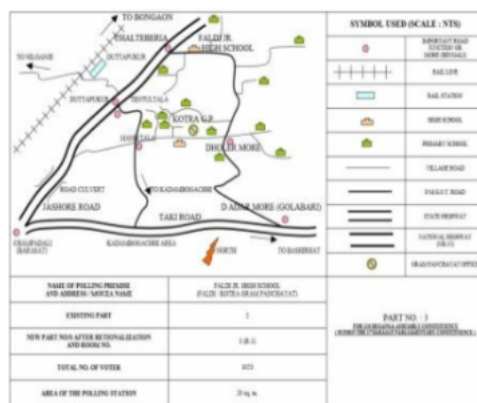

নির্বাচক নিবন্ধন আধিকারিকের স্বাক্ষর

Nazri Naksha

Google Map View

Polling Station Building Front View

Polling Station Front View

Cad View

Key MAP View

1 নাম : রফিক আলী পিতার নাম: বাবুর আলী বাড়ির নং : n0029 বয়স : 33 লিঙ্গ : পুরুষ	IY1348978 ফটো উপলব্ধ	2 নাম : আয়েশা বিবি স্বামীর নাম: আবুর আলি বাড়ির নং : 29 বয়স : 37 লিঙ্গ : মহিলা	IY0914242 ফটো উপলব্ধ	3 নাম : আবুর আলি পিতার নাম: জামসেদ বাড়ির নং : n0029 বয়স : 49 লিঙ্গ : পুরুষ	KJM0039602 ফটো উপলব্ধ
4 নাম : রবিউল ইসলাম পিতার নাম: ফকির আলি বাড়ির নং : n0028 বয়স : 30 লিঙ্গ : পুরুষ	IY1476167 ফটো উপলব্ধ	5 নাম : ইমান আলী পিতার নাম: ইলিয়াস আলী বাড়ির নং : n0027 বয়স : 32 লিঙ্গ : পুরুষ	IY1348812 ফটো উপলব্ধ	6 নাম : লতিফা বিবি স্বামীর নাম: নুরইসলাম বাড়ির নং : n0027 বয়স : 53 লিঙ্গ : মহিলা	WB/13/092/003147 ফটো উপলব্ধ
7 নাম : নূরজাহান খাতুন পিতার নাম: নূর ইসলাম বাড়ির নং : n0024 বয়স : 31 লিঙ্গ : মহিলা	IY1588292 ফটো উপলব্ধ	8 নাম : মহঃ নাকিব হোসেন পিতার নাম: মহঃ আশাদুল ইসলাম বাড়ির নং : n0024 বয়স : 31 লিঙ্গ : পুরুষ	IY1348879 ফটো উপলব্ধ	9 নাম : মিরাজ আলী মন্ডল পিতার নাম: আবুর আলী মন্ডল বাড়ির নং : n0023 বয়স : 32 লিঙ্গ : পুরুষ	IY1348804 ফটো উপলব্ধ
10 নাম : নাসিম বানু বিবি স্বামীর নাম: মনিরুল হক বাড়ির নং : n0023 বয়স : 35 লিঙ্গ : মহিলা	IY0980987 ফটো উপলব্ধ	11 নাম : কবিরুল ইসলাম পিতার নাম: রফিকুল ইসলাম বাড়ির নং : n0023 বয়স : 33 লিঙ্গ : পুরুষ	IY1349166 ফটো উপলব্ধ	12 নাম : রহিমা বিবি স্বামীর নাম: মোঃ ইয়ামিন বাড়ির নং : এন0023 বয়স : 51 লিঙ্গ : মহিলা	IY1989201 ফটো উপলব্ধ
13 নাম : আজিদা বিবি স্বামীর নাম: এসমাইল বাড়ির নং : n0045 বয়স : 66 লিঙ্গ : মহিলা	WB/13/092/003096 ফটো উপলব্ধ	14 নাম : কামাল হোসেন পিতার নাম: ইসমাইল হোসেন বাড়ির নং : n0044 বয়স : 31 লিঙ্গ : পুরুষ	IY1476423 ফটো উপলব্ধ	15 নাম : মহঃ এনামুল হোসেন পিতার নাম: মোঃ সাবাফাৎ হোসেন বাড়ির নং : n0044 বয়স : 43 লিঙ্গ : পুরুষ	KJM2753259 ফটো উপলব্ধ
16 নাম : সামিয়ারা বিবি স্বামীর নাম: আক্রামুল হোসেন বাড়ির নং : n0044 বয়স : 43 লিঙ্গ : মহিলা	KJM2754059 ফটো উপলব্ধ	17 নাম : ইসমাইল হোসেন পিতার নাম: মহঃ সারাফাত হোসেন বাড়ির নং : n0044 বয়স : 62 লিঙ্গ : পুরুষ	WB/13/092/003218 ফটো উপলব্ধ	18 নাম : রেশমা খাতুন বিবি স্বামীর নাম: জামিনুর ইসলাম বাড়ির নং : n0042 বয়স : 31 লিঙ্গ : মহিলা	IY1476191 ফটো উপলব্ধ
19 নাম : সাবিনা বিবি স্বামীর নাম: মহঃ মহিনুর ইসলাম বাড়ির নং : n0042 বয়স : 36 লিঙ্গ : মহিলা	IY0981266 ফটো উপলব্ধ	20 নাম : সেলিমা বিবি স্বামীর নাম: মহিরুল্লা মন্ডল বাড়ির নং : বয়স : 38 লিঙ্গ : মহিলা	IY1598986 ফটো উপলব্ধ	21 নাম : আলমগীর হোসেন পিতার নাম: আব্দুল ওহিদ বাড়ির নং : n0041 বয়স : 31 লিঙ্গ : পুরুষ	IY1471374 ফটো উপলব্ধ
22 নাম : মহিরুল্লা মন্ডল মায়ের নাম: মনুয়ারা বিবি বাড়ির নং : n0041 বয়স : 38 লিঙ্গ : পুরুষ	IY0980938 ফটো উপলব্ধ	23 নাম : নাসিমা বিবি স্বামীর নাম: মোঃ জিয়াউল হক বাড়ির নং : n0040 বয়স : 40 লিঙ্গ : মহিলা	IY0007500 ফটো উপলব্ধ	24 নাম : এরসাদুল হক মায়ের নাম: রিজিয়া বিবি বাড়ির নং : n0040 বয়স : 31 লিঙ্গ : পুরুষ	IY1476340 ফটো উপলব্ধ
25 নাম : সাহিদ হোসেন মায়ের নাম: রিজিয়া বিবি বাড়ির নং : n0040 বয়স : 42 লিঙ্গ : পুরুষ	IY1588326 ফটো উপলব্ধ	26 নাম : খাদিজা বিবি স্বামীর নাম: সাহিদ হোসেন বাড়ির নং : n0040 বয়স : 42 লিঙ্গ : মহিলা	IY0981001 ফটো উপলব্ধ	27 নাম : রিজিয়া বিবি স্বামীর নাম: আব্দুল ওহাব বাড়ির নং : n0040 বয়স : 71 লিঙ্গ : মহিলা	KJM0038992 ফটো উপলব্ধ
28 নাম : মর্জিনা বিবি স্বামীর নাম: রেজাউল হক বাড়ির নং : n0039 বয়স : 34 লিঙ্গ : মহিলা	IY1476159 ফটো উপলব্ধ	29 নাম : মমতাজ বিবি স্বামীর নাম: নূর ইসলাম বাড়ির নং : n0039 বয়স : 39 লিঙ্গ : মহিলা	IY0981035 ফটো উপলব্ধ	30 নাম : সাহিনারা বিবি স্বামীর নাম: মোঃ মনিরুল ইসলাম বাড়ির নং : n0039 বয়স : 37 লিঙ্গ : মহিলা	IY0008052 ফটো উপলব্ধ