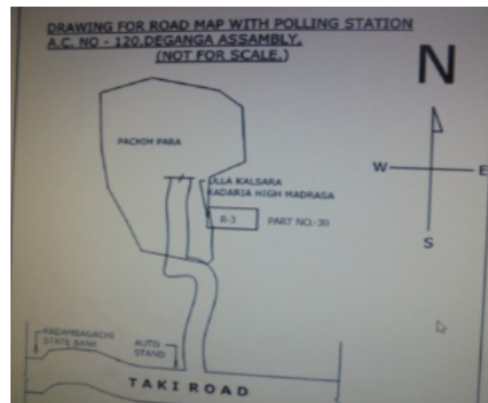

Key MAP View