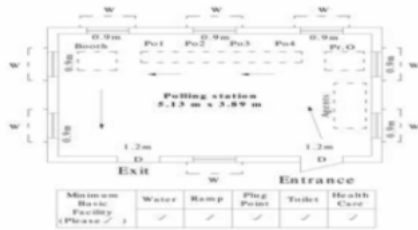

নির্বাচক নিবন্ধন আধিকারিকের স্বাক্ষর

Nazri Naksha

Google Map View

Polling Station Building Front View

Polling Station Front View

Cad View

Key MAP View

1 নাম : সেখ শাহআলম পিতার নাম: আশরাফ আলি বাড়ির নং : n0150 বয়স : 59 লিঙ্গ : পুরুষ ফটো উপলব্ধ	WB/13/092/081446	2 নাম : সাহানাজ আলম মায়ের নাম: রউফান বিবি বাড়ির নং : n0152 বয়স : 43 লিঙ্গ : পুরুষ ফটো উপলব্ধ	KJM3411782	3 নাম : নাসিমা বিবি স্বামীর নাম: সেখ সাহাজান বাড়ির নং : n0154 বয়স : 44 লিঙ্গ : মহিলা ফটো উপলব্ধ	KJM3411683
4 নাম : হুজুর আলি খানদার পিতার নাম: মোকছদ বাড়ির নং : n0045 বয়স : 81 লিঙ্গ : পুরুষ ফটো উপলব্ধ	WB/13/092/081009	5 নাম : সায়েরবানু বিবি অন্যান্য: হুজুর আলি বাড়ির নং : n0045 বয়স : 73 লিঙ্গ : মহিলা ফটো উপলব্ধ	WB/13/092/081473	6 নাম : শওকাত আলি পিতার নাম: হুজুর আলি বাড়ির নং : n0045 বয়স : 52 লিঙ্গ : পুরুষ ফটো উপলব্ধ	KJM3048907
7 নাম : লিয়াকাত আলি পিতার নাম: হুজুর আলি বাড়ির নং : এন0045 বয়স : 47 লিঙ্গ : পুরুষ ফটো উপলব্ধ	IY2621134	8 নাম : গিয়াস উদ্দিন বৈদ্য পিতার নাম: গোলাম রক্বানি বৈদ্য বাড়ির নং : n0045 বয়স : 40 লিঙ্গ : পুরুষ ফটো উপলব্ধ	IY1001072	9 নাম : মামুদ আলি থান্দার পিতার নাম: হুজুর আলি থান্দার বাড়ির নং : n0045 বয়স : 36 লিঙ্গ : পুরুষ ফটো উপলব্ধ	IY1000975
10 নাম : মোঃ সরিফুল ইসলাম পিতার নাম: সহিদুল ইসলাম বাড়ির নং : n0045 বয়স : 37 লিঙ্গ : পুরুষ ফটো উপলব্ধ	IY1001080	11 নাম : রসিদা বিবি স্বামীর নাম: মকবুল বাড়ির নং : n0047 বয়স : 53 লিঙ্গ : মহিলা ফটো উপলব্ধ	WB/13/092/081535	12 নাম : খাদিজা বিবি স্বামীর নাম: নজরুল ইসলাম বাড়ির নং : n0047 বয়স : 49 লিঙ্গ : মহিলা ফটো উপলব্ধ	KJM2798908
13 নাম : মো হাসানুজ্জামান পিতার নাম: মো আলাউদ্দিন বাড়ির নং : n0047 বয়স : 36 লিঙ্গ : পুরুষ ফটো উপলব্ধ	IY0919373	14 নাম : সোনালি বিবি স্বামীর নাম: মোঃ হাসানুজ্জামান বাড়ির নং : n0047 বয়স : 37 লিঙ্গ : মহিলা ফটো উপলব্ধ	IY1364991	15 নাম : জয়নাল আবেদিন পিতার নাম: আছিরুদ্দিন বাড়ির নং : n0051 বয়স : 74 লিঙ্গ : পুরুষ ফটো উপলব্ধ	WB/13/092/081719
16 নাম : রমিচা বিবি স্বামীর নাম: জয়নাল আবেদিন বাড়ির নং : n0051 বয়স : 63 লিঙ্গ : মহিলা ফটো উপলব্ধ	WB/13/092/081720	17 নাম : মোঃ আবুল হাসেম পিতার নাম: মহঃ জয়নাল আবেদিন বাড়ির নং : n0051 বয়স : 47 লিঙ্গ : পুরুষ ফটো উপলব্ধ	KJM2797793	18 নাম : রূপবানু বিবি স্বামীর নাম: আ খালেক বাড়ির নং : n0016 বয়স : 53 লিঙ্গ : মহিলা ফটো উপলব্ধ	WB/13/092/081246
19 নাম : সেখ জুমান আলি পিতার নাম: মোকাইল বাড়ির নং : n0018 বয়স : 51 লিঙ্গ : পুরুষ ফটো উপলব্ধ	WB/13/092/081616	20 নাম : বিলকিস বিবি স্বামীর নাম: জুমান আলি বাড়ির নং : n0018 বয়স : 41 লিঙ্গ : মহিলা ফটো উপলব্ধ	KJM3411709	21 নাম : মোসাঃ জাহানারা বেগম স্বামীর নাম: মোঃ আব্দুল হালিম বাড়ির নং : n0020 বয়স : 56 লিঙ্গ : মহিলা ফটো উপলব্ধ	WB/13/092/081661
22 নাম : নাফিসা পারভিন স্বামীর নাম: আব্দুল হাবিব বাড়ির নং : n0020 বয়স : 35 লিঙ্গ : মহিলা ফটো উপলব্ধ	IY1588631	23 নাম : মমতাজ বিবি স্বামীর নাম: লিয়াকত আলি বাড়ির নং : এন0045 বয়স : 42 লিঙ্গ : মহিলা ফটো উপলব্ধ	IY1245687	24 নাম : রিজিয়া বিবি অন্যান্য: আঃ হামিদ বাড়ির নং : n0002 বয়স : 50 লিঙ্গ : মহিলা ফটো উপলব্ধ	WB/13/092/081314
25 নাম : মমতাজ বেগম পিতার নাম: মোজাফফর রহমান বাড়ির নং : n0004 বয়স : 67 লিঙ্গ : মহিলা ফটো উপলব্ধ	WB/13/092/081407	26 নাম : মো মোর্তাজা হোসেন মায়ের নাম: মোমতাজ বেগম বাড়ির নং : n0004 বয়স : 39 লিঙ্গ : পুরুষ ফটো উপলব্ধ	IY0919423	27 নাম : রফিক আহম্মদ পিতার নাম: ফকির আহম্মদ বাড়ির নং : n0022 বয়স : 63 লিঙ্গ : পুরুষ ফটো উপলব্ধ	WB/13/092/081788
28 নাম : সফিক আহম্মদ পিতার নাম: ফকির আহম্মদ বাড়ির নং : n0022 বয়স : 58 লিঙ্গ : পুরুষ ফটো উপলব্ধ	KJM3048659	29 নাম : জোনাপ আলি পিতার নাম: ফকির আহম্মদ বাড়ির নং : n0022 বয়স : 55 লিঙ্গ : পুরুষ ফটো উপলব্ধ	WB/13/092/081481	30 নাম : ছোয়েদ আলি মন্ডল পিতার নাম: ফকির আহম্মদ বাড়ির নং : এন0022 বয়স : 50 লিঙ্গ : পুরুষ ফটো উপলব্ধ	IY2622157