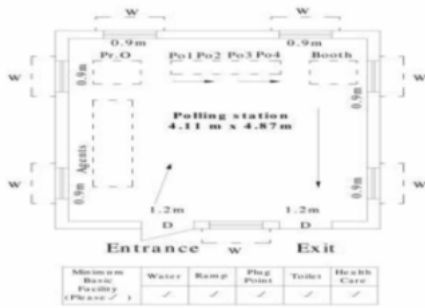

নির্বাচক নিবন্ধন আধিকারিকের স্বাক্ষর

Nazri Naksha

Google Map View

Polling Station Building Front View

Polling Station Front View

Cad View

Key MAP View

1 নাম : আম্মারা বিবি স্বামীর নাম: আব্দুল বারিক বাড়ির নং : n0022 বয়স : 45 লিঙ্গ : মহিলা	KJM3517406 ফটো উপলব্ধ	2 নাম : নাগিনা খাতুন পিতার নাম: ফাত্মার আলি বাড়ির নং : n0022 বয়স : 44 লিঙ্গ : মহিলা	KJM3044906 ফটো উপলব্ধ	3 নাম : মোসাঃ শেলিমা বিবি স্বামীর নাম: আনহার আলি বাড়ির নং : n0018 বয়স : 43 লিঙ্গ : মহিলা	IY1001650 ফটো উপলব্ধ
4 নাম : মহঃ আক্বাস আলি পিতার নাম: আকবর আলি বাড়ির নং : n0018 বয়স : 43 লিঙ্গ : পুরুষ	IY0118570 ফটো উপলব্ধ	5 নাম : মহঃ সাজ্জাত আলি পিতার নাম: মহঃ আলি আকবর বাড়ির নং : n0018 বয়স : 42 লিঙ্গ : পুরুষ	KJM3226222 ফটো উপলব্ধ	6 নাম : নাসিমা বিবি স্বামীর নাম: মহঃ সাজ্জাত আলি বাড়ির নং : n0018 বয়স : 38 লিঙ্গ : মহিলা	IY0118588 ফটো উপলব্ধ
7 নাম : রিজিয়া বিবি স্বামীর নাম: রওসন বাড়ির নং : n0019 বয়স : 68 লিঙ্গ : মহিলা	WB/13/092/072354 ফটো উপলব্ধ	8 নাম : শওকত আলি পিতার নাম: রওসন বাড়ির নং : n0019 বয়স : 51 লিঙ্গ : পুরুষ	WB/13/092/072351 ফটো উপলব্ধ	9 নাম : ফিরোজা বিবি স্বামীর নাম: মোঃ শওকত আলি বাড়ির নং : n0019 বয়স : 42 লিঙ্গ : মহিলা	KJM3044609 ফটো উপলব্ধ
10 নাম : রুস্পা খাতুন বিবি স্বামীর নাম: মোঃ মোয়াজ্জেম আলি বাড়ির নং : n0019 বয়স : 31 লিঙ্গ : মহিলা	IY1492222 ফটো উপলব্ধ	11 নাম : সোবাহান আলি পিতার নাম: রমজান বাড়ির নং : n0020 বয়স : 73 লিঙ্গ : পুরুষ	WB/13/092/072265 ফটো উপলব্ধ	12 নাম : শাহিদা বিবি স্বামীর নাম: সোবাহান বাড়ির নং : n0020 বয়স : 61 লিঙ্গ : মহিলা	WB/13/092/072267 ফটো উপলব্ধ
13 নাম : হাফিজা খাতুন পিতার নাম: সোবাহান আলী বাড়ির নং : n0020 বয়স : 37 লিঙ্গ : মহিলা	KJM3409414 ফটো উপলব্ধ	14 নাম : শহিদুলইসলাম পিতার নাম: রহিম বাড়ির নং : n0021 বয়স : 58 লিঙ্গ : পুরুষ	WB/13/092/072327 ফটো উপলব্ধ	15 নাম : মহঃ এসমাইল আলি পিতার নাম: মুজিত আলি বাড়ির নং : n0001 বয়স : 36 লিঙ্গ : পুরুষ	IY1246693 ফটো উপলব্ধ
16 নাম : ইব্রাহিম পিতার নাম: মুজিত আলি বাড়ির নং : n0001 বয়স : 31 লিঙ্গ : পুরুষ	IY1492065 ফটো উপলব্ধ	17 নাম : ফিরোজা খাতুন পিতার নাম: জয়নাল আবেদীন বাড়ির নং : n0001 বয়স : 38 লিঙ্গ : মহিলা	IY0118869 ফটো উপলব্ধ	18 নাম : আজমিনা খাতুন পিতার নাম: জয়নাল আবেদীন বাড়ির নং : n0001 বয়স : 40 লিঙ্গ : মহিলা	IY0118877 ফটো উপলব্ধ
19 নাম : হামিদা বিবি স্বামীর নাম: আজিত আলি বাড়ির নং : n0001 বয়স : 53 লিঙ্গ : মহিলা	IY1607274 ফটো উপলব্ধ	20 নাম : আনহার আলি পিতার নাম: জয়নাল বাড়ির নং : n0001 বয়স : 50 লিঙ্গ : পুরুষ	WB/13/092/072299 ফটো উপলব্ধ	21 নাম : আনহার আলি স্বামীর নাম: আনহার আলি বাড়ির নং : n0001 বয়স : 40 লিঙ্গ : মহিলা	IY0118851 ফটো উপলব্ধ
22 নাম : কচিমুদ্দিন পিতার নাম: জয়নাল আবেদিন বাড়ির নং : n0001 বয়স : 41 লিঙ্গ : পুরুষ	KJM3409455 ফটো উপলব্ধ	23 নাম : মহঃ নূর হোসেন পিতার নাম: আঃ হোসেন বাড়ির নং : n0002 বয়স : 56 লিঙ্গ : পুরুষ	IY2424869 ফটো উপলব্ধ	24 নাম : মঞ্জুরাবিবি অন্যান্য: নূরহোসেন বাড়ির নং : n0002 বয়স : 56 লিঙ্গ : মহিলা	WB/13/092/072517 ফটো উপলব্ধ
25 নাম : মোসাঃ আশরা বিবি (খাতুন) স্বামীর নাম: কচিমুদ্দিন বাড়ির নং : n0003 বয়স : 43 লিঙ্গ : মহিলা	IY1365592 ফটো উপলব্ধ	26 নাম : আবুল কাশেম পিতার নাম: রফিক বাড়ির নং : n0004 বয়স : 71 লিঙ্গ : পুরুষ	WB/13/092/072082 ফটো উপলব্ধ	27 নাম : তাজ মহাম্মাদ পিতার নাম: আবুল কাশেম বাড়ির নং : n0004 বয়স : 29 লিঙ্গ : পুরুষ	IY1607449 ফটো উপলব্ধ
28 নাম : আজমীরা খাতুন স্বামীর নাম: সামাদ বাড়ির নং : n0025 বয়স : 51 লিঙ্গ : মহিলা	WB/13/092/072234 ফটো উপলব্ধ	29 নাম : লজিমিন স্বামীর নাম: সোলেমন বাড়ির নং : n0026 বয়স : 83 লিঙ্গ : মহিলা	WB/13/092/072174 ফটো উপলব্ধ	30 নাম : সেখ আলাউদ্দিন পিতার নাম: আব্দুল গনি বাড়ির নং : n0045 বয়স : 65 লিঙ্গ : পুরুষ	KJM1418532 ফটো উপলব্ধ