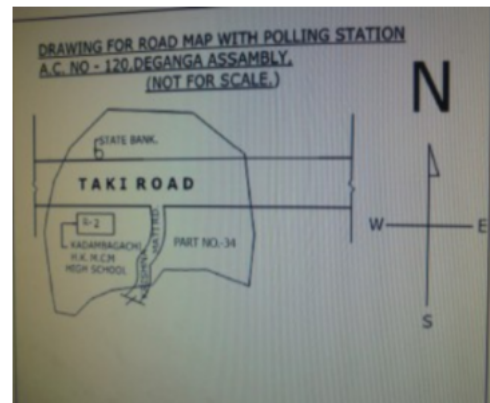

নির্বাচক নিবন্ধন আধিকারিকের স্বাক্ষর

Nazri Naksha

Google Map View

Polling Station Building Front View

Polling Station Front View

Cad View

Key MAP View

1 নাম : আম্মারা বিবি স্বামীর নাম: আব্দুল বারিক বাড়ির নং : n0022 বয়স : 45 লিঙ্গ : মহিলা	KJM3517406 ফটো উপলব্ধ	2 নাম : নাগিনা খাতুন পিতার নাম: ফাত্মার আলি বাড়ির নং : n0022 বয়স : 44 লিঙ্গ : মহিলা	KJM3044906 ফটো উপলব্ধ	3 নাম : মোসাঃ শেলিমা বিবি স্বামীর নাম: আনহার আলি বাড়ির নং : n0018 বয়স : 43 লিঙ্গ : মহিলা	IY1001650 ফটো উপলব্ধ
4 নাম : মহঃ আক্বাস আলি পিতার নাম: আকবর আলি বাড়ির নং : n0018 বয়স : 43 লিঙ্গ : পুরুষ	IY0118570 ফটো উপলব্ধ	5 নাম : মহঃ সাজ্জাত আলি পিতার নাম: মহঃ আলি আকবর বাড়ির নং : n0018 বয়স : 42 লিঙ্গ : পুরুষ	KJM3226222 ফটো উপলব্ধ	6 নাম : নাসিমা বিবি স্বামীর নাম: মহঃ সাজ্জাত আলি বাড়ির নং : n0018 বয়স : 38 লিঙ্গ : মহিলা	IY0118588 ফটো উপলব্ধ
7 নাম : রিজিয়া বিবি স্বামীর নাম: রওসন বাড়ির নং : n0019 বয়স : 68 লিঙ্গ : মহিলা	WB/13/092/072354 ফটো উপলব্ধ	8 নাম : শওকত আলি পিতার নাম: রওসন বাড়ির নং : n0019 বয়স : 51 লিঙ্গ : পুরুষ	WB/13/092/072351 ফটো উপলব্ধ	9 নাম : ফিরোজা বিবি স্বামীর নাম: মোঃ শওকত আলি বাড়ির নং : n0019 বয়স : 42 লিঙ্গ : মহিলা	KJM3044609 ফটো উপলব্ধ
10 নাম : রুস্পা খাতুন বিবি স্বামীর নাম: মোঃ মোয়াজ্জেম আলি বাড়ির নং : n0019 বয়স : 31 লিঙ্গ : মহিলা	IY1492222 ফটো উপলব্ধ	11 নাম : সোবাহান আলি পিতার নাম: রমজান বাড়ির নং : n0020 বয়স : 73 লিঙ্গ : পুরুষ	WB/13/092/072265 ফটো উপলব্ধ	12 নাম : শাহিদা বিবি স্বামীর নাম: সোবাহান বাড়ির নং : n0020 বয়স : 61 লিঙ্গ : মহিলা	WB/13/092/072267 ফটো উপলব্ধ
13 নাম : হাফিজা খাতুন পিতার নাম: সোবাহান আলী বাড়ির নং : n0020 বয়স : 37 লিঙ্গ : মহিলা	KJM3409414 ফটো উপলব্ধ	14 নাম : শহিদুলইসলাম পিতার নাম: রহিম বাড়ির নং : n0021 বয়স : 58 লিঙ্গ : পুরুষ	WB/13/092/072327 ফটো উপলব্ধ	15 নাম : মহঃ এসমাইল আলি পিতার নাম: মুজিত আলি বাড়ির নং : n0001 বয়স : 36 লিঙ্গ : পুরুষ	IY1246693 ফটো উপলব্ধ
16 নাম : ইব্রাহিম পিতার নাম: মুজিত আলি বাড়ির নং : n0001 বয়স : 31 লিঙ্গ : পুরুষ	IY1492065 ফটো উপলব্ধ	17 নাম : ফিরোজা খাতুন পিতার নাম: জয়নাল আবেদীন বাড়ির নং : n0001 বয়স : 38 লিঙ্গ : মহিলা	IY0118869 ফটো উপলব্ধ	18 নাম : আজমিনা খাতুন পিতার নাম: জয়নাল আবেদীন বাড়ির নং : n0001 বয়স : 40 লিঙ্গ : মহিলা	IY0118877 ফটো উপলব্ধ
19 নাম : হামিদা বিবি স্বামীর নাম: আজিত আলি বাড়ির নং : n0001 বয়স : 53 লিঙ্গ : মহিলা	IY1607274 ফটো উপলব্ধ	20 নাম : আনহার আলি পিতার নাম: জয়নাল বাড়ির নং : n0001 বয়স : 50 লিঙ্গ : পুরুষ	WB/13/092/072299 ফটো উপলব্ধ	21 নাম : আনহার আলি স্বামীর নাম: আনহার আলি বাড়ির নং : n0001 বয়স : 40 লিঙ্গ : মহিলা	IY0118851 ফটো উপলব্ধ
22 নাম : কচিমুদ্দিন পিতার নাম: জয়নাল আবেদিন বাড়ির নং : n0001 বয়স : 41 লিঙ্গ : পুরুষ	KJM3409455 ফটো উপলব্ধ	23 নাম : মহঃ নূর হোসেন পিতার নাম: আঃ হোসেন বাড়ির নং : n0002 বয়স : 56 লিঙ্গ : পুরুষ	IY2424869 ফটো উপলব্ধ	24 নাম : মঞ্জুরাবিবি অন্যান্য: নূরহোসেন বাড়ির নং : n0002 বয়স : 56 লিঙ্গ : মহিলা	WB/13/092/072517 ফটো উপলব্ধ
25 নাম : মোসাঃ আশরা বিবি (খাতুন) স্বামীর নাম: কচিমুদ্দিন বাড়ির নং : n0003 বয়স : 43 লিঙ্গ : মহিলা	IY1365592 ফটো উপলব্ধ	26 নাম : আবুল কাশেম পিতার নাম: রফিক বাড়ির নং : n0004 বয়স : 71 লিঙ্গ : পুরুষ	WB/13/092/072082 ফটো উপলব্ধ	27 নাম : তাজ মহাম্মাদ পিতার নাম: আবুল কাশেম বাড়ির নং : n0004 বয়স : 29 লিঙ্গ : পুরুষ	IY1607449 ফটো উপলব্ধ
28 নাম : আজমীরা খাতুন স্বামীর নাম: সামাদ বাড়ির নং : n0025 বয়স : 51 লিঙ্গ : মহিলা	WB/13/092/072234 ফটো উপলব্ধ	29 নাম : লজিমিন স্বামীর নাম: সোলেমন বাড়ির নং : n0026 বয়স : 83 লিঙ্গ : মহিলা	WB/13/092/072174 ফটো উপলব্ধ	30 নাম : সেখ আলাউদ্দিন পিতার নাম: আব্দুল গনি বাড়ির নং : n0045 বয়স : 65 লিঙ্গ : পুরুষ	KJM1418532 ফটো উপলব্ধ