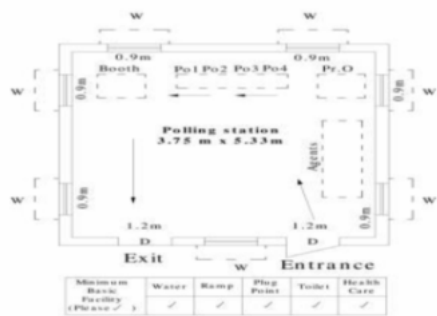

নির্বাচক নিবন্ধন আধিকারিকের স্বাক্ষর

Nazri Naksha

Google Map View

Polling Station Building Front View

Polling Station Front View

Cad View

Key MAP View

বিধানসভা নির্বাচনক্ষেত্রের নং, নাম : 120-দেগঙ্গা
ভাগ নং, নাম : 1-কাঁঠালিয়া উত্তরপাড়া