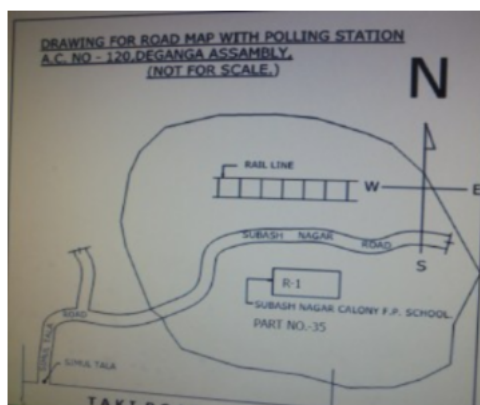

নির্বাচক নিবন্ধন আধিকারিকের স্বাক্ষর

Nazri Naksha

Google Map View

Polling Station Building Front View

Polling Station Front View

Cad View

Key MAP View

বিধানসভা নির্বাচনক্ষেত্রের নং, নাম : 120-দেগঙ্গা
ভাগ নং, নাম : 1-কাঁঠালিয়া উত্তরপাড়া