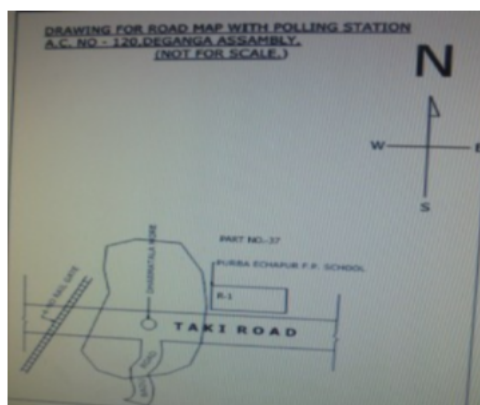

Key MAP View