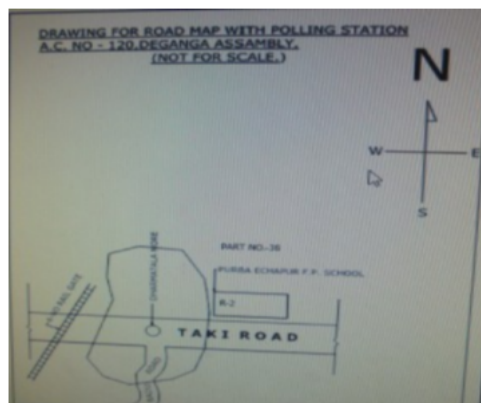

Key MAP View