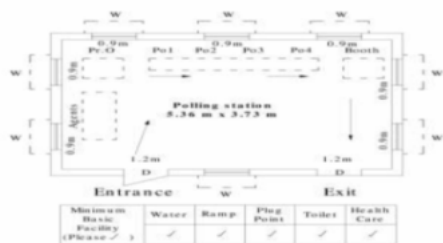

নির্বাচক নিবন্ধন আধিকারিকের স্বাক্ষর

Nazri Naksha

Google Map View

Polling Station Building Front View

Polling Station Front View

Cad View

Key MAP View

1 নাম : বাছাড় চপলা স্বামীর নাম: শরণ বাড়ির নং : n0112 বয়স : 96 লিঙ্গ : মহিলা	WB/13/092/066027	2 নাম : কার্তিক বাছাড় মায়ের নাম: চপলা বাছাড় বাড়ির নং : n0112 বয়স : 42 লিঙ্গ : পুরুষ	KJM3042892	3 নাম : রেহেনা বেগম পিতার নাম: অমেদ আলী বাড়ির নং : না বয়স : 42 লিঙ্গ : মহিলা	IY1367887
4 নাম : সুচিত্রা দাস স্বামীর নাম: রনজিত দাস বাড়ির নং : N0 বয়স : 40 লিঙ্গ : মহিলা	IY2327682	5 নাম : খাদিজা খাতুন পিতার নাম: মজ্জেদ গাজী বাড়ির নং : N0 বয়স : 29 লিঙ্গ : মহিলা	IY2328920	6 নাম : মৌলি সরকার পিতার নাম: সুশান্ত সরকার বাড়ির নং : N038 বয়স : 26 লিঙ্গ : মহিলা	IY2328185
7 নাম : সুস্মিতা ঘোষ স্বামীর নাম: সুব্রত ঘোষ বাড়ির নং : 30 বয়স : 31 লিঙ্গ : মহিলা	XZP1522697	8 নাম : পঙ্কজ উদাস চক্রবর্তী পিতার নাম: অজিত চক্রবর্তী বাড়ির নং : পুরবাস্চাপুর বয়স : 34 লিঙ্গ : পুরুষ	RQL2061091	9 নাম : চয়ন মন্ডল পিতার নাম: দিলীপ মন্ডল বাড়ির নং : 48 বয়স : 23 লিঙ্গ : পুরুষ	IY2415123
10 নাম : দুর্গা দাস পিতার নাম: ভোলানাথ দাস বাড়ির নং : N0 বয়স : 57 লিঙ্গ : মহিলা	IY2329472	11 নাম : যোগেশ দাস পিতার নাম: ছোট্টে দাস বাড়ির নং : N0 বয়স : 48 লিঙ্গ : পুরুষ	IY2328169	12 নাম : খাদিজা খাতুন (বিবি) পিতার নাম: আকবর আলী পাড়া বাড়ির নং : N0248 বয়স : 48 লিঙ্গ : মহিলা	SKE0503565
13 নাম : প্রমিজ রায় পিতার নাম: প্রকাশ রায় বাড়ির নং : পূর্ব ইছাপুর বয়স : 24 লিঙ্গ : পুরুষ	IY2544039	14 নাম : প্রকাশ রায় পিতার নাম: শীবপদ রায় বাড়ির নং : n0076 বয়স : 49 লিঙ্গ : পুরুষ	KJM2789527	15 নাম : শেফালি রায় স্বামীর নাম: প্রকাশ রায় বাড়ির নং : n0076 বয়স : 49 লিঙ্গ : মহিলা	KJM3516259
16 নাম : মনি রায় অধিকারী স্বামীর নাম: নিতাই রাই অধিকারী বাড়ির নং : নং বয়স : 42 লিঙ্গ : মহিলা	NNR1524388	17 নাম : শংকর অধিকারী পিতার নাম: সচিন্দ্র নাথ অধিকারী বাড়ির নং : n0063 বয়স : 36 লিঙ্গ : পুরুষ	IY1005222	18 নাম : রজত অধিকারী পিতার নাম: নিমাই চন্দ্র অধিকারী বাড়ির নং : না বয়স : 55 লিঙ্গ : পুরুষ	IY1117704
Q 19 নাম : বর্ণালী অধিকারী স্বামীর নাম: শংকর অধিকারী বাড়ির নং : এন0063 বয়স : 29 লিঙ্গ : মহিলা	IY1919901	20 নাম : শচীন্দ্র নাথ অধিকারী পিতার নাম: সতীশ অধিকারী বাড়ির নং : n0063 বয়স : 73 লিঙ্গ : পুরুষ	WB/13/092/066631	21 নাম : কল্যাণী অধিকারী স্বামীর নাম: রজত অধিকারী বাড়ির নং : n0215 বয়স : 41 লিঙ্গ : মহিলা	IY1249614
22 নাম : অর্জুন অধিকারী পিতার নাম: শচীন্দ্র অধিকারী বাড়ির নং : n0063 বয়স : 39 লিঙ্গ : পুরুষ	KJM3225323	23 নাম : অক্ষয় অধিকারী পিতার নাম: শচীন্দ্র অধিকারী বাড়ির নং : n0063 বয়স : 40 লিঙ্গ : পুরুষ	KJM3225315	24 নাম : শিবনাথ অধিকারী পিতার নাম: শচীন্দ্র নাথ অধিকারী বাড়ির নং : n0063 বয়স : 37 লিঙ্গ : পুরুষ	IY1005248
25 নাম : চৈতালী অধিকারী স্বামীর নাম: শিবনাথ অধিকারী বাড়ির নং : n0063 বয়স : 36 লিঙ্গ : মহিলা	IY1495373	26 নাম : শেখ আলমিন পিতার নাম: শেখ মোমিন বাড়ির নং : এন00 বয়স : 26 লিঙ্গ : পুরুষ	IY2396778	27 নাম : মোহাম্মদ হারুন পিতার নাম: কেসবউদ্দিন আদিক বাড়ির নং : না বয়স : 47 লিঙ্গ : পুরুষ	IY2382166
28 নাম : সাইফুল ইসলাম পিতার নাম: আব্দুল রহিম বাড়ির নং : PURBA ICHAPUR বয়স : 25 লিঙ্গ : পুরুষ	IY2382513	29 নাম : রুপা কুণ্ডু পিতার নাম: দুলাল চন্দ্র কুম্দ্ বাড়ির নং : এন08 বয়স : 56 লিঙ্গ : মহিলা	IY2376150	30 নাম : সমীর কুণ্ডু পিতার নাম: বীরেন কুণ্ডু বাড়ির নং : n0033 বয়স : 46 লিঙ্গ : পুরুষ	KJM3408051