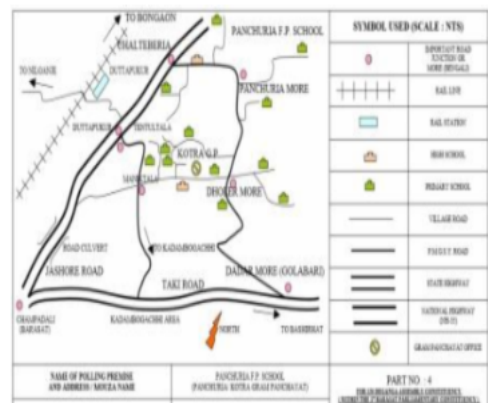

Key MAP View