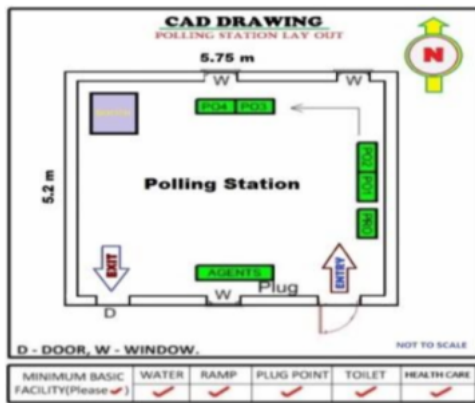

নির্বাচক নিবন্ধন আধিকারিকের স্বাক্ষর

Nazri Naksha

Google Map View

Polling Station Building Front View

Polling Station Front View

Cad View

Key MAP View

1 নাম : মহঃ আব্দুল হান্নান পিতার নাম: আব্দুল সামাদ বাড়ির নং : n0155 বয়স : 45 লিঙ্গ : পুরুষ	KJM1495159 ফটো উপলব্ধ	2 নাম : রহিমুল হক স্বামীর নাম: মুজিবুল রহমান বাড়ির নং : n0173 বয়স : 39 লিঙ্গ : মহিলা	IY0981449 ফটো উপলব্ধ	3 নাম : মামুদা বিবি স্বামীর নাম: মহঃ আলাউদ্দিন বাড়ির নং : n0106 বয়স : 55 লিঙ্গ : মহিলা	IY2623569 ফটো উপলব্ধ
4 নাম : মোঃ আলামিন পিতার নাম: এনদাদুল হক বাড়ির নং : এন0123 বয়স : 25 লিঙ্গ : পুরুষ	IY1905637 ফটো উপলব্ধ	5 নাম : আলম নাজির পিতার নাম: আনারুল ইসলাম বাড়ির নং : এন0138 বয়স : 25 লিঙ্গ : পুরুষ	IY1908169 ফটো উপলব্ধ	6 নাম : হাবিবুল ইসলাম পিতার নাম: সামসুর হক বাড়ির নং : এন0181 বয়স : 26 লিঙ্গ : পুরুষ	IY1908177 ফটো উপলব্ধ
7 নাম : সেরিনা বিবি স্বামীর নাম: আব্দুল সাবির বাড়ির নং : এন0171 বয়স : 26 লিঙ্গ : মহিলা	IY1912930 ফটো উপলব্ধ	8 নাম : পিয়ারি খাতুন স্বামীর নাম: মহঃ ছালাউদ্দিন আয়ুব বাড়ির নং : এন0151 বয়স : 26 লিঙ্গ : মহিলা	IY1912955 ফটো উপলব্ধ	9 নাম : তানিয়া পারভিন স্বামীর নাম: আজারুল ইসলাম বাড়ির নং : এন0164 বয়স : 27 লিঙ্গ : মহিলা	IY1913029 ফটো উপলব্ধ
10 নাম : আব্দুল মিরাজ পিতার নাম: আব্দুল গফুর বাড়ির নং : এন0171 বয়স : 25 লিঙ্গ : পুরুষ	IY1913631 ফটো উপলব্ধ	11 নাম : মনজিলা খাতুন স্বামীর নাম: আশ্রাফুল ইসলাম বাড়ির নং : n0143 বয়স : 38 লিঙ্গ : মহিলা	IY0009571 ফটো উপলব্ধ	12 নাম : তুহিনা খাতুন স্বামীর নাম: মোঃ জিয়াউল হক বাড়ির নং : n0160 বয়স : 33 লিঙ্গ : মহিলা	IY1234939 ফটো উপলব্ধ
13 নাম : তানজিলা খাতুন পিতার নাম: নাজির হোসেন বাড়ির নং : n0114 বয়স : 43 লিঙ্গ : মহিলা	KJM3014768 ফটো উপলব্ধ	14 নাম : সাপিয়া বিবি স্বামীর নাম: আবদুল ওহিদ বাড়ির নং : n0125 বয়স : 50 লিঙ্গ : মহিলা	IY2078798 ফটো উপলব্ধ	15 নাম : মেহেরুন নেছা স্বামীর নাম: মোঃ গোলাম কিবরিয়া হোসেন বাড়ির নং : n0175 বয়স : 31 লিঙ্গ : মহিলা	IY1674456 ফটো উপলব্ধ
16 নাম : সাবেরা বিবি স্বামীর নাম: আসরাফুল ইসলাম বাড়ির নং : n0149 বয়স : 45 লিঙ্গ : মহিলা	IY2078640 ফটো উপলব্ধ	17 নাম : মোঃ জিয়াউল হক পিতার নাম: মোঃ আব্দুল মোমিন বাড়ির নং : n0160 বয়স : 41 লিঙ্গ : পুরুষ	KJM3014347 ফটো উপলব্ধ	18 নাম : আচিয়া বিবি স্বামীর নাম: মহঃ ইসমাইল বাড়ির নং : n0159 বয়স : 76 লিঙ্গ : মহিলা	IY2079176 ফটো উপলব্ধ
19 নাম : রবিয়ান বিবি অন্যান্য: আঃ মাল্লান বাড়ির নং : n0127 বয়স : 69 লিঙ্গ : মহিলা	IY2079010 ফটো উপলব্ধ	20 নাম : সাহানারা বিবি স্বামীর নাম: রেজাউল হক বাড়ির নং : n0118 বয়স : 50 লিঙ্গ : মহিলা	IY2078988 ফটো উপলব্ধ	21 নাম : আজাহার উদ্দিন পিতার নাম: নুর আলম বাড়ির নং : এন0157 বয়স : 25 লিঙ্গ : পুরুষ	IY1930387 ফটো উপলব্ধ
22 নাম : মমতাজ খাতুন পিতার নাম: আব্দুল জব্বার আলি বাড়ির নং : এন0155 বয়স : 25 লিঙ্গ : মহিলা	IY1905660 ফটো উপলব্ধ	23 নাম : আজিমা বিবি স্বামীর নাম: ইউছুপ বাড়ির নং : n0143 বয়স : 48 লিঙ্গ : মহিলা	KJM0041962 ফটো উপলব্ধ	24 নাম : ফিরুজা বিবি স্বামীর নাম: আব্দুল জব্বার বাড়ির নং : n0155 বয়স : 51 লিঙ্গ : মহিলা	WB/13/092/003516 ফটো উপলব্ধ
25 নাম : ফিরোজ উদ্দিন পিতার নাম: মহিউদ্দিন বাড়ির নং : এন0 বয়স : 40 লিঙ্গ : পুরুষ	IY1350792 ফটো উপলব্ধ	26 নাম : ছালেহা বিবি স্বামীর নাম: মোশারেফ হোসেন বাড়ির নং : n0151 বয়স : 66 লিঙ্গ : মহিলা	WB/13/092/003236 ফটো উপলব্ধ	27 নাম : তনুজা বেগম স্বামীর নাম: মোঃ আহসান হাবিব বাড়ির নং : নং 150 বয়স : 36 লিঙ্গ : মহিলা	IY0981456 ফটো উপলব্ধ
28 নাম : মোঃ আহসান হাবিব পিতার নাম: মোশারেফ হোসেন বাড়ির নং : নং 150 বয়স : 51 লিঙ্গ : পুরুষ	KJM1495472 ফটো উপলব্ধ	29 নাম : মোঃ সালাম পিতার নাম: আব্দুল রউপ বাড়ির নং : n0136 বয়স : 31 লিঙ্গ : পুরুষ	IY1349455 ফটো উপলব্ধ	30 নাম : আবুজের পিতার নাম: মহিউদ্দিন বাড়ির নং : n0145 বয়স : 49 লিঙ্গ : পুরুষ	WB/13/092/003309 ফটো উপলব্ধ