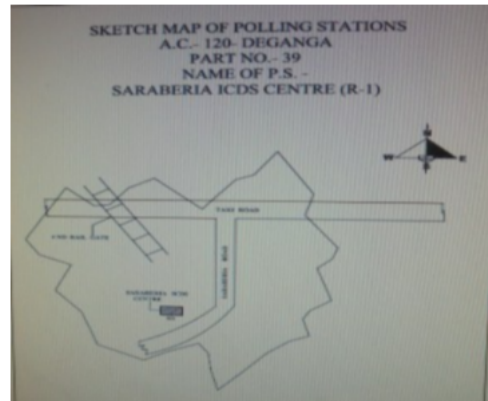

নির্বাচক নিবন্ধন আধিকারিকের স্বাক্ষর

Nazri Naksha

Google Map View

Polling Station Building Front View

Polling Station Front View

Cad View

Key MAP View

1 নাম : নূরজাহান বেগম স্বামীর নাম: আবুল হাসেম বাড়ির নং : n0002 বয়স : 67 লিঙ্গ : মহিলা ফটো উপলব্ধ	WB/13/092/066574	2 নাম : কারিমা খাতুন পিতার নাম: কাশেম আলি বাড়ির নং : n0002 বয়স : 63 লিঙ্গ : মহিলা ফটো উপলব্ধ	WB/13/092/066572	3 নাম : আমজেদ আলি পিতার নাম: রওশন আলি বাড়ির নং : n0063 বয়স : 51 লিঙ্গ : পুরুষ ফটো উপলব্ধ	WB/13/092/066784
4 নাম : মোসাঃ ফিরোজা বিবি স্বামীর নাম: আমজেদ আলী বাড়ির নং : n0063 বয়স : 39 লিঙ্গ : মহিলা ফটো উপলব্ধ	IY1006071	5 নাম : রহমত আলি পিতার নাম: রজব আলি বাড়ির নং : n0064 বয়স : 90 লিঙ্গ : পুরুষ ফটো উপলব্ধ	KJM1407501	6 নাম : আনার আলি পিতার নাম: রহমত আলি বাড়ির নং : n0064 বয়স : 51 লিঙ্গ : পুরুষ ফটো উপলব্ধ	WB/13/092/066861
7 নাম : আন্দিয়া বিবি স্বামীর নাম: আনার আলি বাড়ির নং : n0064 বয়স : 41 লিঙ্গ : মহিলা ফটো উপলব্ধ	IY1006022	8 নাম : রাজ্জাক আলি পিতার নাম: নেচার আলি বাড়ির নং : n0065 বয়স : 65 লিঙ্গ : পুরুষ ফটো উপলব্ধ	KJM3324969	9 নাম : অবিরোন বিবি স্বামীর নাম: রাজ্জাক আলি বাড়ির নং : n0065 বয়স : 57 লিঙ্গ : মহিলা ফটো উপলব্ধ	WB/13/092/066541
10 নাম : আজান আলি পিতার নাম: গোলাম নবী বাড়ির নং : n0067 বয়স : 50 লিঙ্গ : পুরুষ ফটো উপলব্ধ	KJM3324910	11 নাম : গুলসুন আরা বিবি স্বামীর নাম: সাহের আলি বাড়ির নং : n0067 বয়স : 45 লিঙ্গ : মহিলা ফটো উপলব্ধ	IY1495712	12 নাম : আহম্মাদ আলি পিতার নাম: গোলাম নবী বাড়ির নং : n0067 বয়স : 40 লিঙ্গ : পুরুষ ফটো উপলব্ধ	IY1117274
13 নাম : মমতাজ বেগম স্বামীর নাম: আজান আলী বাড়ির নং : n0067 বয়স : 43 লিঙ্গ : মহিলা ফটো উপলব্ধ	IY1005792	14 নাম : আবু জাফর আলী পিতার নাম: আজান আলী বাড়ির নং : n0067 বয়স : 32 লিঙ্গ : পুরুষ ফটো উপলব্ধ	IY1368349	15 নাম : গোলাম কাদের পিতার নাম: সেয়দ আলি বাড়ির নং : n0068 বয়স : 49 লিঙ্গ : পুরুষ ফটো উপলব্ধ	KJM3324894
16 নাম : গোলাম কিয়রিয়াজ পিতার নাম: গোলাম রুদ্দুস বাড়ির নং : n0068 বয়স : 39 লিঙ্গ : পুরুষ ফটো উপলব্ধ	KJM3408796	17 নাম : লালু আলী পিতার নাম: গোলাম রুদ্দুস বাড়ির নং : n0068 বয়স : 39 লিঙ্গ : পুরুষ ফটো উপলব্ধ	IY1495902	18 নাম : মোসাঃ সোনা মনি খাতুন স্বামীর নাম: মহঃ আলমগীর আলি বাড়ির নং : n0069 বয়স : 33 লিঙ্গ : মহিলা ফটো উপলব্ধ	IY1368430
19 নাম : আমজেদ আলি পিতার নাম: সোলেমান বাড়ির নং : n0070 বয়স : 56 লিঙ্গ : পুরুষ ফটো উপলব্ধ	KJM3324829	20 নাম : সাবিনা বিবি স্বামীর নাম: মোঃ আকবার আলি বাড়ির নং : n0059 বয়স : 37 লিঙ্গ : মহিলা ফটো উপলব্ধ	IY1118058	21 নাম : মোঃ সহিদুল ইসলাম পিতার নাম: মোঃ ইয়াসিন আলি বাড়ির নং : n0060 বয়স : 47 লিঙ্গ : পুরুষ ফটো উপলব্ধ	KJM1491521
22 নাম : তুহিনা পারভিন স্বামীর নাম: মোঃ মহিদুল ইসলাম বাড়ির নং : n0060 বয়স : 29 লিঙ্গ : মহিলা ফটো উপলব্ধ	IY1609460	23 নাম : ফরিদা বিবি স্বামীর নাম: জজ্জত মন্ডল বাড়ির নং : n0061 বয়স : 46 লিঙ্গ : মহিলা ফটো উপলব্ধ	IY0140087	24 নাম : সিরাজুল রহমান পিতার নাম: আব্দুল মজিদ বাড়ির নং : n0061 বয়স : 38 লিঙ্গ : পুরুষ ফটো উপলব্ধ	IY1005974
25 নাম : নূরনেহার বিবি স্বামীর নাম: সিরাজুল রহমান বাড়ির নং : n0061 বয়স : 32 লিঙ্গ : মহিলা ফটো উপলব্ধ	IY1609452	26 নাম : আবৃতালেব পিতার নাম: রমজান আলি বাড়ির নং : n0062 বয়স : 69 লিঙ্গ : পুরুষ ফটো উপলব্ধ	WB/13/092/066183	27 নাম : আসুরা বিবি স্বামীর নাম: অহিদ বক্স বাড়ির নং : n0032 বয়স : 75 লিঙ্গ : মহিলা ফটো উপলব্ধ	WB/13/092/066287
28 নাম : আলোয়া বিবি স্বামীর নাম: মোস্তাকিন আলি বাড়ির নং : n0032 বয়স : 51 লিঙ্গ : মহিলা ফটো উপলব্ধ	WB/13/092/066289	29 নাম : খাদিজা বিবি স্বামীর নাম: আব্দুল শহীদ বাড়ির নং : n0032 বয়স : 45 লিঙ্গ : মহিলা ফটো উপলব্ধ	KJM3225513	30 নাম : আয়েশা বিবি স্বামীর নাম: জাকির হোসেন বাড়ির নং : n0034 বয়স : 47 লিঙ্গ : মহিলা ফটো উপলব্ধ	IY1118025