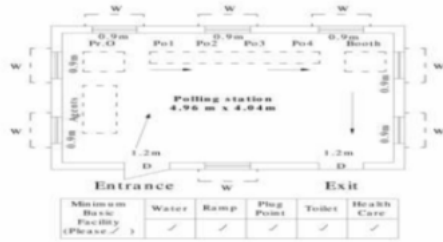

নির্বাচক নিবন্ধন আধিকারিকের স্বাক্ষর

Nazri Naksha

Google Map View

Polling Station Building Front View

Polling Station Front View

Cad View

Key MAP View

1 নাম : নূরজাহান বেগম স্বামীর নাম: আবুল হাসেম বাড়ির নং : n0002 বয়স : 67 লিঙ্গ : মহিলা ফটো উপলব্ধ	WB/13/092/066574	2 নাম : কারিমা খাতুন পিতার নাম: কাশেম আলি বাড়ির নং : n0002 বয়স : 63 লিঙ্গ : মহিলা ফটো উপলব্ধ	WB/13/092/066572	3 নাম : আমজেদ আলি পিতার নাম: রওশন আলি বাড়ির নং : n0063 বয়স : 51 লিঙ্গ : পুরুষ ফটো উপলব্ধ	WB/13/092/066784
4 নাম : মোসাঃ ফিরোজা বিবি স্বামীর নাম: আমজেদ আলী বাড়ির নং : n0063 বয়স : 39 লিঙ্গ : মহিলা ফটো উপলব্ধ	IY1006071	5 নাম : রহমত আলি পিতার নাম: রজব আলি বাড়ির নং : n0064 বয়স : 90 লিঙ্গ : পুরুষ ফটো উপলব্ধ	KJM1407501	6 নাম : আনার আলি পিতার নাম: রহমত আলি বাড়ির নং : n0064 বয়স : 51 লিঙ্গ : পুরুষ ফটো উপলব্ধ	WB/13/092/066861
7 নাম : আন্দিয়া বিবি স্বামীর নাম: আনার আলি বাড়ির নং : n0064 বয়স : 41 লিঙ্গ : মহিলা ফটো উপলব্ধ	IY1006022	8 নাম : রাজ্জাক আলি পিতার নাম: নেচার আলি বাড়ির নং : n0065 বয়স : 65 লিঙ্গ : পুরুষ ফটো উপলব্ধ	KJM3324969	9 নাম : অবিরোন বিবি স্বামীর নাম: রাজ্জাক আলি বাড়ির নং : n0065 বয়স : 57 লিঙ্গ : মহিলা ফটো উপলব্ধ	WB/13/092/066541
10 নাম : আজান আলি পিতার নাম: গোলাম নবী বাড়ির নং : n0067 বয়স : 50 লিঙ্গ : পুরুষ ফটো উপলব্ধ	KJM3324910	11 নাম : গুলসুন আরা বিবি স্বামীর নাম: সাহের আলি বাড়ির নং : n0067 বয়স : 45 লিঙ্গ : মহিলা ফটো উপলব্ধ	IY1495712	12 নাম : আহম্মাদ আলি পিতার নাম: গোলাম নবী বাড়ির নং : n0067 বয়স : 40 লিঙ্গ : পুরুষ ফটো উপলব্ধ	IY1117274
13 নাম : মমতাজ বেগম স্বামীর নাম: আজান আলী বাড়ির নং : n0067 বয়স : 43 লিঙ্গ : মহিলা ফটো উপলব্ধ	IY1005792	14 নাম : আবু জাফর আলী পিতার নাম: আজান আলী বাড়ির নং : n0067 বয়স : 32 লিঙ্গ : পুরুষ ফটো উপলব্ধ	IY1368349	15 নাম : গোলাম কাদের পিতার নাম: সেয়দ আলি বাড়ির নং : n0068 বয়স : 49 লিঙ্গ : পুরুষ ফটো উপলব্ধ	KJM3324894
16 নাম : গোলাম কিয়রিয়াজ পিতার নাম: গোলাম রুদ্দুস বাড়ির নং : n0068 বয়স : 39 লিঙ্গ : পুরুষ ফটো উপলব্ধ	KJM3408796	17 নাম : লালু আলী পিতার নাম: গোলাম রুদ্দুস বাড়ির নং : n0068 বয়স : 39 লিঙ্গ : পুরুষ ফটো উপলব্ধ	IY1495902	18 নাম : মোসাঃ সোনা মনি খাতুন স্বামীর নাম: মহঃ আলমগীর আলি বাড়ির নং : n0069 বয়স : 33 লিঙ্গ : মহিলা ফটো উপলব্ধ	IY1368430
19 নাম : আমজেদ আলি পিতার নাম: সোলেমান বাড়ির নং : n0070 বয়স : 56 লিঙ্গ : পুরুষ ফটো উপলব্ধ	KJM3324829	20 নাম : সাবিনা বিবি স্বামীর নাম: মোঃ আকবার আলি বাড়ির নং : n0059 বয়স : 37 লিঙ্গ : মহিলা ফটো উপলব্ধ	IY1118058	21 নাম : মোঃ সহিদুল ইসলাম পিতার নাম: মোঃ ইয়াসিন আলি বাড়ির নং : n0060 বয়স : 47 লিঙ্গ : পুরুষ ফটো উপলব্ধ	KJM1491521
22 নাম : তুহিনা পারভিন স্বামীর নাম: মোঃ মহিদুল ইসলাম বাড়ির নং : n0060 বয়স : 29 লিঙ্গ : মহিলা ফটো উপলব্ধ	IY1609460	23 নাম : ফরিদা বিবি স্বামীর নাম: জজ্জত মন্ডল বাড়ির নং : n0061 বয়স : 46 লিঙ্গ : মহিলা ফটো উপলব্ধ	IY0140087	24 নাম : সিরাজুল রহমান পিতার নাম: আব্দুল মজিদ বাড়ির নং : n0061 বয়স : 38 লিঙ্গ : পুরুষ ফটো উপলব্ধ	IY1005974
25 নাম : নূরনেহার বিবি স্বামীর নাম: সিরাজুল রহমান বাড়ির নং : n0061 বয়স : 32 লিঙ্গ : মহিলা ফটো উপলব্ধ	IY1609452	26 নাম : আবৃতালেব পিতার নাম: রমজান আলি বাড়ির নং : n0062 বয়স : 69 লিঙ্গ : পুরুষ ফটো উপলব্ধ	WB/13/092/066183	27 নাম : আসুরা বিবি স্বামীর নাম: অহিদ বক্স বাড়ির নং : n0032 বয়স : 75 লিঙ্গ : মহিলা ফটো উপলব্ধ	WB/13/092/066287
28 নাম : আলোয়া বিবি স্বামীর নাম: মোস্তাকিন আলি বাড়ির নং : n0032 বয়স : 51 লিঙ্গ : মহিলা ফটো উপলব্ধ	WB/13/092/066289	29 নাম : খাদিজা বিবি স্বামীর নাম: আব্দুল শহীদ বাড়ির নং : n0032 বয়স : 45 লিঙ্গ : মহিলা ফটো উপলব্ধ	KJM3225513	30 নাম : আয়েশা বিবি স্বামীর নাম: জাকির হোসেন বাড়ির নং : n0034 বয়স : 47 লিঙ্গ : মহিলা ফটো উপলব্ধ	IY1118025