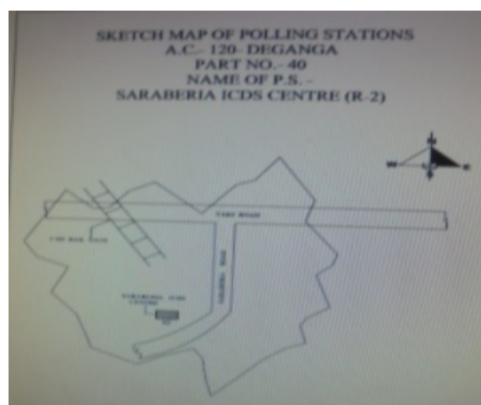

Key MAP View