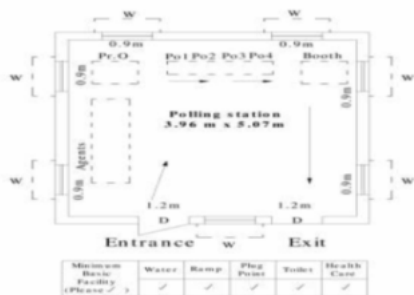

নির্বাচক নিবন্ধন আধিকারিকের স্বাক্ষর

Nazri Naksha

Google Map View

Polling Station Building Front View

Polling Station Front View

Cad View

Key MAP View

1 নাম : আবুল কালাম খান পিতার নাম: আবুল হোসেন খান বাড়ির নং : n0022 বয়স : 30 লিঙ্গ : পুরুষ	IY2425239 ফটো উপলব্ধ	2 নাম : মোঃ মোজাহিদ খান পিতার নাম: আবুল কালাম খান বাড়ির নং : n0022 বয়স : 39 লিঙ্গ : পুরুষ	IY1116409 ফটো উপলব্ধ	3 নাম : মাজেত আলি পিতার নাম: উজির বাড়ির নং : n0269 বয়স : 79 লিঙ্গ : পুরুষ	WB/13/092/060662 ফটো উপলব্ধ
4 নাম : আইজুল রহমান পিতার নাম: মাজেত আলি বাড়ির নং : n0270 বয়স : 36 লিঙ্গ : পুরুষ	IY1118694 ফটো উপলব্ধ	5 নাম : মোঃ সাবির আলি পিতার নাম: আতর আলি বাড়ির নং : n0277 বয়স : 37 লিঙ্গ : পুরুষ	IY1006709 ফটো উপলব্ধ	6 নাম : ছিদ্দিক আলি পিতার নাম: আব্দুল মালেক বাড়ির নং : n0310 বয়স : 33 লিঙ্গ : পুরুষ	IY1250570 ফটো উপলব্ধ
7 নাম : এজামেল হোসেন পিতার নাম: মোজাম আলি বাড়ির নং : n0312 বয়স : 32 লিঙ্গ : পুরুষ	IY1250521 ফটো উপলব্ধ	8 নাম : জাহাঙ্গির হোসেন পিতার নাম: আকবর আলি বাড়ির নং : n0324 বয়স : 35 লিঙ্গ : পুরুষ	IY1368943 ফটো উপলব্ধ	9 নাম : হাবিবুর রহমান পিতার নাম: ইমান আলি বাড়ির নং : n0264 বয়স : 45 লিঙ্গ : পুরুষ	KJM2783488 ফটো উপলব্ধ
10 নাম : মোসাঃ আঙ্গুরা বিবি স্বামীর নাম: মোঃ মফিজুর রহমান বাড়ির নং : n0247 বয়স : 38 লিঙ্গ : মহিলা	KJM3224904 ফটো উপলব্ধ	11 নাম : মোঃ ফিরোজ পিতার নাম: সালাউদ্দিন বাড়ির নং : n0019 বয়স : 51 লিঙ্গ : পুরুষ	KJM1411230 ফটো উপলব্ধ	12 নাম : সাকবর আলি পিতার নাম: নেচার আলি বাড়ির নং : n0319 বয়স : 55 লিঙ্গ : পুরুষ	WB/13/092/060231 ফটো উপলব্ধ
13 নাম : রুপা খাতুন পিতার নাম: আতাউর রহমান বাড়ির নং : n0274 বয়স : 30 লিঙ্গ : মহিলা	IY1686096 ফটো উপলব্ধ	14 নাম : সাজ্জ্বা বিবি স্বামীর নাম: মোঃ নাসিবুল ইসলাম বাড়ির নং : n0284 বয়স : 31 লিঙ্গ : মহিলা	IY1686062 ফটো উপলব্ধ	15 নাম : আসমা বিবি স্বামীর নাম: নজরুল ইসলাম বাড়ির নং : n0296 বয়স : 53 লিঙ্গ : মহিলা	WB/13/092/060580 ফটো উপলব্ধ
16 নাম : হালিমা খাতুন পিতার নাম: ফজের আলি বাড়ির নং : n0317 বয়স : 31 লিঙ্গ : মহিলা	IY1686054 ফটো উপলব্ধ	17 নাম : রূপবান বিবি স্বামীর নাম: এসমাইল আলি বাড়ির নং : n0062 বয়স : 52 লিঙ্গ : মহিলা	IY1226539 ফটো উপলব্ধ	18 নাম : নারগিস পারভিন পিতার নাম: আব্দুল ছাত্তার বাড়ির নং : এন0143 বয়স : 27 লিঙ্গ : মহিলা	IY1920636 ফটো উপলব্ধ
19 নাম : মোঃ জাকির হোসেন পিতার নাম: মোঃ আলি হোসেন বাড়ির নং : এন0297 বয়স : 44 লিঙ্গ : পুরুষ	KJM3039443 ফটো উপলব্ধ	20 নাম : মোসাঃ আঙ্গুরা বিবি স্বামীর নাম: মোঃ আজিজুল হক বাড়ির নং : n0222 বয়স : 61 লিঙ্গ : মহিলা	WB/13/092/060068 ফটো উপলব্ধ	21 নাম : মোঃ আজিজুল হক পিতার নাম: আলি আহম্মাদ বাড়ির নং : n0220 বয়স : 66 লিঙ্গ : পুরুষ	WB/13/092/060117 ফটো উপলব্ধ
22 নাম : মোঃ সাহাবুদ্দিন পিতার নাম: মোঃ আরিফ আলি বাড়ির নং : n0360 বয়স : 38 লিঙ্গ : পুরুষ	KJM3515012 ফটো উপলব্ধ	23 নাম : ফতেমা বিবি স্বামীর নাম: মিজান মন্ডল বাড়ির নং : 25 বয়স : 32 লিঙ্গ : মহিলা	IY1250562 ফটো উপলব্ধ	24 নাম : মোসাঃ রাজিয়া সুলতানা স্বামীর নাম: মোঃ সাহানুর রহমান বাড়ির নং : পাট নং. 40 বয়স : 42 লিঙ্গ : মহিলা	KJM2990851 ফটো উপলব্ধ
25 নাম : সরিফুল ইসলাম পিতার নাম: মাজেত আলি বাড়ির নং : n0272 বয়স : 45 লিঙ্গ : পুরুষ	KJM2783348 ফটো উপলব্ধ	26 নাম : ফতেমা বিবি স্বামীর নাম: মোঃ খোদাবক্স বাড়ির নং : n0216 বয়স : 71 লিঙ্গ : মহিলা	IY2165801 ফটো উপলব্ধ	27 নাম : সরবানু বিবি স্বামীর নাম: আবু তালেব বাড়ির নং : নং বয়স : 71 লিঙ্গ : মহিলা	KJM1407493 ফটো উপলব্ধ
28 নাম : মহঃ রবিউল ইসলাম পিতার নাম: মোঃ সওকাত আলী বাড়ির নং : n0347 বয়স : 32 লিঙ্গ : পুরুষ	IY1250786 ফটো উপলব্ধ	29 নাম : মোঃ সাঈদ আলি পিতার নাম: ফজের আলি বাড়ির নং : এন0382 বয়স : 31 লিঙ্গ : পুরুষ	KJM3224847 ফটো উপলব্ধ	30 নাম : আসাৰাফ আলি পিতার নাম: মোহর বাড়ির নং : এন0২৪১ বয়স : 71 লিঙ্গ : পুরুষ	IY2154334 ফটো উপলব্ধ