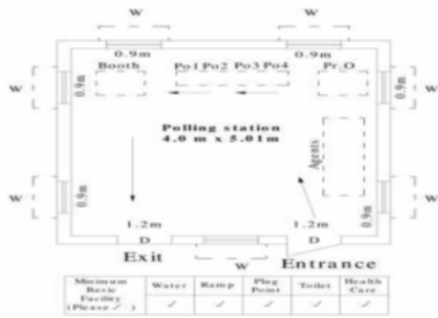

নির্বাচক নিবন্ধন আধিকারিকের স্বাক্ষর

Nazri Naksha

Google Map View

Polling Station Building Front View

Polling Station Front View

Cad View

Key MAP View

1 নাম : ফুলজান বিবি স্বামীর নাম: সেখ ইমান আলি বাড়ির নং : n0050 বয়স : 76 লিঙ্গ : মহিলা ফটো উপলব্ধ	WB/13/092/060539	2 নাম : সেখ আকবর আলি পিতার নাম: সেখ ইমান আলি বাড়ির নং : n0050 বয়স : 51 লিঙ্গ : পুরুষ ফটো উপলব্ধ	WB/13/092/060338	3 নাম : রুনা বিবি স্বামীর নাম: সেখ আকবর আলি বাড়ির নং : n0050 বয়স : 47 লিঙ্গ : মহিলা ফটো উপলব্ধ	KJM3407574
4 নাম : সওকত আলি পিতার নাম: সেখ ইমান আলি বাড়ির নং : n0050 বয়স : 50 লিঙ্গ : পুরুষ ফটো উপলব্ধ	WB/13/092/060521	5 নাম : তাহমিনা(খাতুন) বিবি স্বামীর নাম: সেখ হিদ্রিস আলি বাড়ির নং : n0050 বয়স : 39 লিঙ্গ : মহিলা ফটো উপলব্ধ	GGC3684081	6 নাম : উমা সাহা স্বামীর নাম: বাবুল সাহা বাড়ির নং : n0050 বয়স : 48 লিঙ্গ : মহিলা ফটো উপলব্ধ	IY1610302
7 নাম : সেখ ফারহান মাসুক পিতার নাম: সেখ আনসার আলি বাড়ির নং : n0229 বয়স : 30 লিঙ্গ : পুরুষ ফটো উপলব্ধ	IY1590124	8 নাম : মঞ্জু ওরাং স্বামীর নাম: পরদেশী ওরাং বাড়ির নং : n0229 বয়স : 43 লিঙ্গ : মহিলা ফটো উপলব্ধ	KJM3406550	9 নাম : পুনম কুমারী পিতার নাম: দেবনারায়ন ঠাকুর বাড়ির নং : n0182 বয়স : 39 লিঙ্গ : মহিলা ফটো উপলব্ধ	CKW5160312
10 নাম : সেখ হিদ্রিস আলি পিতার নাম: সেখ ইমান আলি বাড়ির নং : n0050 বয়স : 46 লিঙ্গ : পুরুষ ফটো উপলব্ধ	KJM2785251	11 নাম : হাসনুয়ারা খাতুন স্বামীর নাম: সেখ কুদ্দুস আলি বাড়ির নং : n0050 বয়স : 52 লিঙ্গ : মহিলা ফটো উপলব্ধ	IY2167336	12 নাম : সেখ কুদ্দুস আলি পিতার নাম: সেখ ইমান আলি বাড়ির নং : n0050 বয়স : 60 লিঙ্গ : পুরুষ ফটো উপলব্ধ	IY2167328
13 নাম : সেখ ইমান আলি পিতার নাম: সেখ জামাত আলি বাড়ির নং : n0050 বয়স : 79 লিঙ্গ : পুরুষ ফটো উপলব্ধ	IY2167351	14 নাম : শান্তনু মণ্ডল পিতার নাম: অনিল মণ্ডল বাড়ির নং : এন০২১২ বয়স : 28 লিঙ্গ : পুরুষ ফটো উপলব্ধ	IY1686468	15 নাম : তনুশ্রী মণ্ডল স্বামীর নাম: অনিল মণ্ডল বাড়ির নং : এন০২১২ বয়স : 50 লিঙ্গ : মহিলা ফটো উপলব্ধ	IY1496389
16 নাম : পরিচয় বিবি স্বামীর নাম: ইব্রাহিম মোল্লা বাড়ির নং : n0001 বয়স : 56 লিঙ্গ : মহিলা ফটো উপলব্ধ	WB/13/092/060532	17 নাম : সেখ আনসার আলি পিতার নাম: সেখ ইমান আলী বাড়ির নং : এন001 বয়স : 57 লিঙ্গ : পুরুষ ফটো উপলব্ধ	IY1496371	18 নাম : মাহামুদা খাতুন স্বামীর নাম: সওকত আলি বাড়ির নং : n0050 বয়স : 39 লিঙ্গ : মহিলা ফটো উপলব্ধ	CCR2571941
19 নাম : রেহানা সুলতানা স্বামীর নাম: সেখ আনসার আলী বাড়ির নং : এন001 বয়স : 53 লিঙ্গ : মহিলা ফটো উপলব্ধ	IY1496470	20 নাম : আসমা খাতুন পিতার নাম: আব্দুল মোল্লাপ বাড়ির নং : N00 বয়স : 31 লিঙ্গ : মহিলা ফটো উপলব্ধ	YCW1558030	21 নাম : হামিদা বিবি স্বামীর নাম: সুভান আলি সেখ বাড়ির নং : এন002 বয়স : 45 লিঙ্গ : মহিলা ফটো উপলব্ধ	KNS2066637
22 নাম : বিল্টু সেখ পিতার নাম: সুভান আলি সেখ বাড়ির নং : এন002 বয়স : 29 লিঙ্গ : পুরুষ ফটো উপলব্ধ	UPW1629419	23 নাম : ললিতা দাস স্বামীর নাম: বকুল দাস বাড়ির নং : এন0050 বয়স : 43 লিঙ্গ : মহিলা ফটো উপলব্ধ	IY2551208	24 নাম : সাকিলা পারভীন স্বামীর নাম: মোঃ সামসুদোহা বিশ্বাস বাড়ির নং : N0 বয়স : 42 লিঙ্গ : মহিলা ফটো উপলব্ধ	RQL1360379
25 নাম : সঞ্জয় সেখ পিতার নাম: সুভান আলি সেখ বাড়ির নং : এন002 বয়স : 29 লিঙ্গ : পুরুষ ফটো উপলব্ধ	UPW1629427	26 নাম : সেখ আনিস মসুদ আলি পিতার নাম: সেখ আনসার আলি বাড়ির নং : এন0229 বয়স : 22 লিঙ্গ : পুরুষ ফটো উপলব্ধ	IY2607968	27 নাম : বিমল দাস পিতার নাম: বকুল দাস বাড়ির নং : এন0050 বয়স : 26 লিঙ্গ : পুরুষ ফটো উপলব্ধ	IY2682409
28 নাম : দেবব্রত সাহা মায়ের নাম: উমা সাহা বাড়ির নং : নং0050 বয়স : 22 লিঙ্গ : পুরুষ ফটো উপলব্ধ	IY2549475	29 নাম : সঞ্জয় অধিকারী পিতার নাম: যতীন্দ্রনাথ অধিকারী বাড়ির নং : n0052 বয়স : 67 লিঙ্গ : পুরুষ ফটো উপলব্ধ	KJM3038015	30 নাম : সবিতা অধিকারী স্বামীর নাম: সঞ্জয় অধিকারী বাড়ির নং : n0052 বয়স : 53 লিঙ্গ : মহিলা ফটো উপলব্ধ	KJM1494467