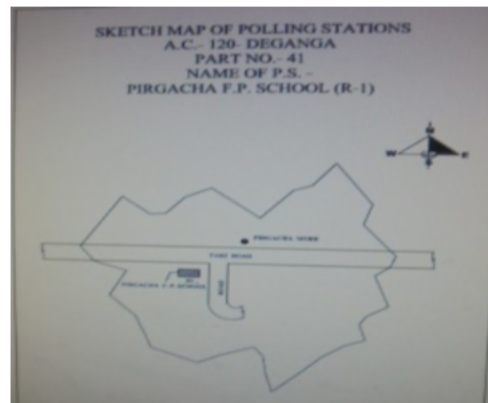

Key MAP View