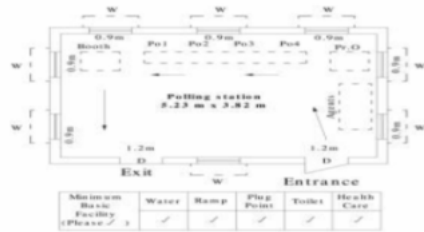

নির্বাচক নিবন্ধন আধিকারিকের স্বাক্ষর

Nazri Naksha

Google Map View

Polling Station Building Front View

Polling Station Front View

Cad View

Key MAP View

1 নাম : মহঃ সিরাজুল ইসলাম পিতার নাম: মহঃ মোবারেক আলি বাড়ির নং : n0109 বয়স : 43 লিঙ্গ : পুরুষ	KJM3406865 ফটো উপলব্ধ	2 নাম : রহিমা (খাতুন) বিবি স্বামীর নাম: মহঃ সিরাজুল ইসলাম বাড়ির নং : n0109 বয়স : 36 লিঙ্গ : মহিলা	IY1008531 ফটো উপলব্ধ	3 নাম : মছিরন বিবি স্বামীর নাম: ওমোর বাড়ির নং : n0111 বয়স : 81 লিঙ্গ : মহিলা	WB/13/092/054452 ফটো উপলব্ধ
4 নাম : মহিম মন্ডল পিতার নাম: ইসমাইল মন্ডল বাড়ির নং : n0111 বয়স : 35 লিঙ্গ : পুরুষ	IY1008507 ফটো উপলব্ধ	5 নাম : ফরিদউদ্দিন সরদার পিতার নাম: মসিদ আলি সরদার বাড়ির নং : n0111 বয়স : 44 লিঙ্গ : পুরুষ	IY1610476 ফটো উপলব্ধ	6 নাম : সিরাজুল হক পিতার নাম: আব্দুল কাদের বাড়ির নং : n0112 বয়স : 53 লিঙ্গ : পুরুষ	WB/13/092/054719 ফটো উপলব্ধ
7 নাম : জাহানারা বিবি স্বামীর নাম: মোজাম্মেল বাড়ির নং : n0112 বয়স : 33 লিঙ্গ : মহিলা	WB/13/092/054112 ফটো উপলব্ধ	8 নাম : মোঃ এব্রাহিম হোসেন পিতার নাম: মোজাম্মেল বাড়ির নং : n0112 বয়স : 39 লিঙ্গ : পুরুষ	IY1008580 ফটো উপলব্ধ	9 নাম : মোহর আলি পিতার নাম: মহম্মাদ বাড়ির নং : n0114 বয়স : 67 লিঙ্গ : পুরুষ	KJM1405141 ফটো উপলব্ধ
10 নাম : আজিজা বেগম পিতার নাম: মোহর আলি বাড়ির নং : n0114 বয়স : 40 লিঙ্গ : মহিলা	IY0152066 ফটো উপলব্ধ	11 নাম : সফিকুল ইসলাম পিতার নাম: মোহর আলি বাড়ির নং : n0114 বয়স : 30 লিঙ্গ : মহিলা	IY1610740 ফটো উপলব্ধ	12 নাম : রওসনারা (খাতুন) বিবি স্বামীর নাম: ফরিদ উদ্দিন সরদার বাড়ির নং : n0114 বয়স : 31 লিঙ্গ : মহিলা	IY1610468 ফটো উপলব্ধ
13 নাম : মোহাঃ শাহজাহান পিতার নাম: আব্দুল আজিজ বাড়ির নং : n0114 বয়স : 39 লিঙ্গ : পুরুষ	IY0152108 ফটো উপলব্ধ	14 নাম : নাজরুল ইসলাম মায়ের নাম: ওজিলা বাড়ির নং : n0122 বয়স : 36 লিঙ্গ : পুরুষ	IY1008523 ফটো উপলব্ধ	15 নাম : ফতেমা (খাতুন) বিবি স্বামীর নাম: মহঃ নইম আলী বাড়ির নং : n0102 বয়স : 43 লিঙ্গ : মহিলা	IY1007327 ফটো উপলব্ধ
16 নাম : ময়নুদ্দিন আলি পিতার নাম: আবুর আলি বাড়ির নং : n0102 বয়স : 41 লিঙ্গ : পুরুষ	KJM3513827 ফটো উপলব্ধ	17 নাম : মোসা রেবেকা বিবি স্বামীর নাম: আব্দুল হাকিম আলি বাড়ির নং : n0104 বয়স : 40 লিঙ্গ : মহিলা	IY0921593 ফটো উপলব্ধ	18 নাম : মোঃ আব্দুল কালাম পিতার নাম: আমিন আলী বাড়ির নং : n0104 বয়স : 32 লিঙ্গ : পুরুষ	IY1496926 ফটো উপলব্ধ
19 নাম : মনুয়ারা বিবি স্বামীর নাম: আমিন আলি বাড়ির নং : n0104 বয়স : 53 লিঙ্গ : মহিলা	KJM1405125 ফটো উপলব্ধ	20 নাম : মঃঃ আমজেদ পিতার নাম: মোকছদ বাড়ির নং : n0082 বয়স : 59 লিঙ্গ : পুরুষ	WB/13/092/054139 ফটো উপলব্ধ	21 নাম : রাফিয়া বিবি স্বামীর নাম: সামাদ আলি বাড়ির নং : n0082 বয়স : 32 লিঙ্গ : মহিলা	IY1610849 ফটো উপলব্ধ
22 নাম : ইউনুস আলি পিতার নাম: আসমাত আলি বাড়ির নং : n0082 বয়স : 38 লিঙ্গ : পুরুষ	KJM3513975 ফটো উপলব্ধ	23 নাম : সামিনা ইয়াসমিন স্বামীর নাম: ইউনুস আলি বাড়ির নং : n0082 বয়স : 31 লিঙ্গ : মহিলা	IY1610864 ফটো উপলব্ধ	24 নাম : জাহানারা বিবি স্বামীর নাম: মোঃ আমজেদ বাড়ির নং : n0082 বয়স : 38 লিঙ্গ : মহিলা	IY1496892 ফটো উপলব্ধ
25 নাম : সেলিমা (খাতুন) বিবি স্বামীর নাম: কামালউদ্দিন বাড়ির নং : n0083 বয়স : 42 লিঙ্গ : মহিলা	IY1007780 ফটো উপলব্ধ	26 নাম : রহিমা খাতুন বিবি স্বামীর নাম: মহঃ আনোয়ার হোসেন বাড়ির নং : n0084 বয়স : 47 লিঙ্গ : মহিলা	IY1369727 ফটো উপলব্ধ	27 নাম : সবিবুন নাহার বিবি স্বামীর নাম: আমির হোসেন বাড়ির নং : n0084 বয়স : 33 লিঙ্গ : মহিলা	IY1369776 ফটো উপলব্ধ
28 নাম : ইমান পিতার নাম: ইয়ার বাড়ির নং : n0086 বয়স : 76 লিঙ্গ : পুরুষ	WB/13/092/054760 ফটো উপলব্ধ	29 নাম : আছমা বিবি স্বামীর নাম: ইসমাইল বাড়ির নং : n0066 বয়স : 51 লিঙ্গ : মহিলা	WB/13/092/054318 ফটো উপলব্ধ	30 নাম : আমিনা খাতুন বিবি স্বামীর নাম: মহঃ খোকন বাড়ির নং : n0066 বয়স : 41 লিঙ্গ : মহিলা	IY1007517 ফটো উপলব্ধ