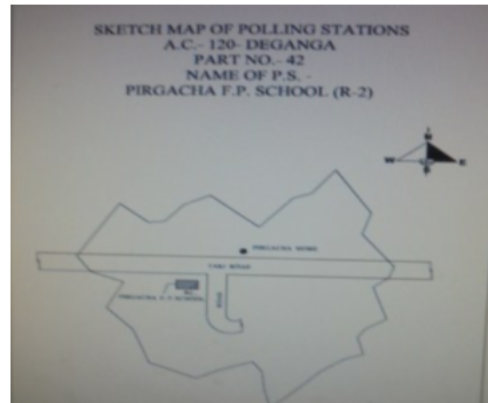

নির্বাচক নিবন্ধন আধিকারিকের স্বাক্ষর

Nazri Naksha

Google Map View

Polling Station Building Front View

Polling Station Front View

Cad View

Key MAP View

1 নাম : মহঃ সিরাজুল ইসলাম পিতার নাম: মহঃ মোবারেক আলি বাড়ির নং : n0109 বয়স : 43 লিঙ্গ : পুরুষ	KJM3406865 ফটো উপলব্ধ	2 নাম : রহিমা (খাতুন) বিবি স্বামীর নাম: মহঃ সিরাজুল ইসলাম বাড়ির নং : n0109 বয়স : 36 লিঙ্গ : মহিলা	IY1008531 ফটো উপলব্ধ	3 নাম : মছিরন বিবি স্বামীর নাম: ওমোর বাড়ির নং : n0111 বয়স : 81 লিঙ্গ : মহিলা	WB/13/092/054452 ফটো উপলব্ধ
4 নাম : মহিম মন্ডল পিতার নাম: ইসমাইল মন্ডল বাড়ির নং : n0111 বয়স : 35 লিঙ্গ : পুরুষ	IY1008507 ফটো উপলব্ধ	5 নাম : ফরিদউদ্দিন সরদার পিতার নাম: মসিদ আলি সরদার বাড়ির নং : n0111 বয়স : 44 লিঙ্গ : পুরুষ	IY1610476 ফটো উপলব্ধ	6 নাম : সিরাজুল হক পিতার নাম: আব্দুল কাদের বাড়ির নং : n0112 বয়স : 53 লিঙ্গ : পুরুষ	WB/13/092/054719 ফটো উপলব্ধ
7 নাম : জাহানারা বিবি স্বামীর নাম: মোজাম্মেল বাড়ির নং : n0112 বয়স : 33 লিঙ্গ : মহিলা	WB/13/092/054112 ফটো উপলব্ধ	8 নাম : মোঃ এব্রাহিম হোসেন পিতার নাম: মোজাম্মেল বাড়ির নং : n0112 বয়স : 39 লিঙ্গ : পুরুষ	IY1008580 ফটো উপলব্ধ	9 নাম : মোহর আলি পিতার নাম: মহম্মাদ বাড়ির নং : n0114 বয়স : 67 লিঙ্গ : পুরুষ	KJM1405141 ফটো উপলব্ধ
10 নাম : আজিজা বেগম পিতার নাম: মোহর আলি বাড়ির নং : n0114 বয়স : 40 লিঙ্গ : মহিলা	IY0152066 ফটো উপলব্ধ	11 নাম : সফিকুল ইসলাম পিতার নাম: মোহর আলি বাড়ির নং : n0114 বয়স : 30 লিঙ্গ : মহিলা	IY1610740 ফটো উপলব্ধ	12 নাম : রওসনারা (খাতুন) বিবি স্বামীর নাম: ফরিদ উদ্দিন সরদার বাড়ির নং : n0114 বয়স : 31 লিঙ্গ : মহিলা	IY1610468 ফটো উপলব্ধ
13 নাম : মোহাঃ শাহজাহান পিতার নাম: আব্দুল আজিজ বাড়ির নং : n0114 বয়স : 39 লিঙ্গ : পুরুষ	IY0152108 ফটো উপলব্ধ	14 নাম : নাজরুল ইসলাম মায়ের নাম: ওজিলা বাড়ির নং : n0122 বয়স : 36 লিঙ্গ : পুরুষ	IY1008523 ফটো উপলব্ধ	15 নাম : ফতেমা (খাতুন) বিবি স্বামীর নাম: মহঃ নইম আলী বাড়ির নং : n0102 বয়স : 43 লিঙ্গ : মহিলা	IY1007327 ফটো উপলব্ধ
16 নাম : ময়নুদ্দিন আলি পিতার নাম: আবুর আলি বাড়ির নং : n0102 বয়স : 41 লিঙ্গ : পুরুষ	KJM3513827 ফটো উপলব্ধ	17 নাম : মোসা রেবেকা বিবি স্বামীর নাম: আব্দুল হাকিম আলি বাড়ির নং : n0104 বয়স : 40 লিঙ্গ : মহিলা	IY0921593 ফটো উপলব্ধ	18 নাম : মোঃ আব্দুল কালাম পিতার নাম: আমিন আলী বাড়ির নং : n0104 বয়স : 32 লিঙ্গ : পুরুষ	IY1496926 ফটো উপলব্ধ
19 নাম : মনুয়ারা বিবি স্বামীর নাম: আমিন আলি বাড়ির নং : n0104 বয়স : 53 লিঙ্গ : মহিলা	KJM1405125 ফটো উপলব্ধ	20 নাম : মঃঃ আমজেদ পিতার নাম: মোকছদ বাড়ির নং : n0082 বয়স : 59 লিঙ্গ : পুরুষ	WB/13/092/054139 ফটো উপলব্ধ	21 নাম : রাফিয়া বিবি স্বামীর নাম: সামাদ আলি বাড়ির নং : n0082 বয়স : 32 লিঙ্গ : মহিলা	IY1610849 ফটো উপলব্ধ
22 নাম : ইউনুস আলি পিতার নাম: আসমাত আলি বাড়ির নং : n0082 বয়স : 38 লিঙ্গ : পুরুষ	KJM3513975 ফটো উপলব্ধ	23 নাম : সামিনা ইয়াসমিন স্বামীর নাম: ইউনুস আলি বাড়ির নং : n0082 বয়স : 31 লিঙ্গ : মহিলা	IY1610864 ফটো উপলব্ধ	24 নাম : জাহানারা বিবি স্বামীর নাম: মোঃ আমজেদ বাড়ির নং : n0082 বয়স : 38 লিঙ্গ : মহিলা	IY1496892 ফটো উপলব্ধ
25 নাম : সেলিমা (খাতুন) বিবি স্বামীর নাম: কামালউদ্দিন বাড়ির নং : n0083 বয়স : 42 লিঙ্গ : মহিলা	IY1007780 ফটো উপলব্ধ	26 নাম : রহিমা খাতুন বিবি স্বামীর নাম: মহঃ আনোয়ার হোসেন বাড়ির নং : n0084 বয়স : 47 লিঙ্গ : মহিলা	IY1369727 ফটো উপলব্ধ	27 নাম : সবিবুন নাহার বিবি স্বামীর নাম: আমির হোসেন বাড়ির নং : n0084 বয়স : 33 লিঙ্গ : মহিলা	IY1369776 ফটো উপলব্ধ
28 নাম : ইমান পিতার নাম: ইয়ার বাড়ির নং : n0086 বয়স : 76 লিঙ্গ : পুরুষ	WB/13/092/054760 ফটো উপলব্ধ	29 নাম : আছমা বিবি স্বামীর নাম: ইসমাইল বাড়ির নং : n0066 বয়স : 51 লিঙ্গ : মহিলা	WB/13/092/054318 ফটো উপলব্ধ	30 নাম : আমিনা খাতুন বিবি স্বামীর নাম: মহঃ খোকন বাড়ির নং : n0066 বয়স : 41 লিঙ্গ : মহিলা	IY1007517 ফটো উপলব্ধ