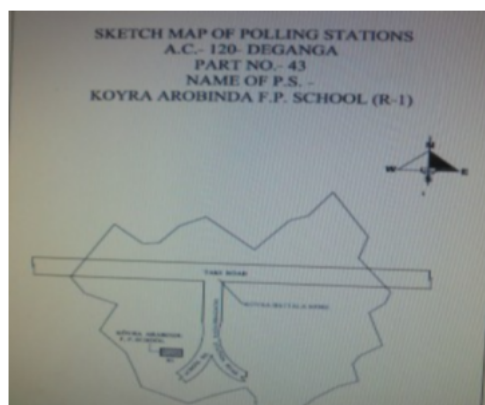

Key MAP View