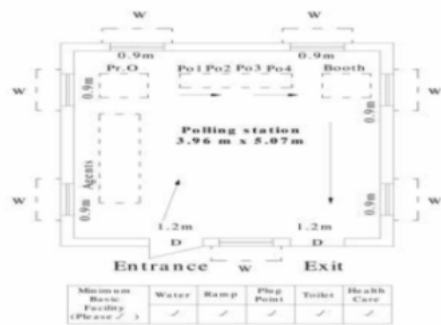

নির্বাচক নিবন্ধন আধিকারিকের স্বাক্ষর

Nazri Naksha

Google Map View

Polling Station Building Front View

Polling Station Front View

Cad View

Key MAP View

1 নাম : মুরনিমা(খাতুন) বিবি স্বামীর নাম: সেখ আজিজুল রহমান বাড়ির নং : n0038 বয়স : 35 লিঙ্গ : মহিলা	IY1008150 ফটো উপলব্ধ	2 নাম : মাজেদা বিবি স্বামীর নাম: জুলফিকার রহমান বাড়ির নং : n0038 বয়স : 37 লিঙ্গ : মহিলা	IY1370063 ফটো উপলব্ধ	3 নাম : মাজেদা খাতুন(বিবি) স্বামীর নাম: আসরাফ আলি বাড়ির নং : n0039 বয়স : 37 লিঙ্গ : মহিলা	IY1251412 ফটো উপলব্ধ
4 নাম : সাইমান আলি পিতার নাম: মহম্মাদ আলি বাড়ির নং : n0039 বয়স : 39 লিঙ্গ : পুরুষ	IY1118959 ফটো উপলব্ধ	5 নাম : আয়েপ আলি পিতার নাম: মহম্মাদ আলি বাড়ির নং : n0039 বয়স : 35 লিঙ্গ : পুরুষ	IY1119270 ফটো উপলব্ধ	6 নাম : কাশেম আলি পিতার নাম: মহম্মাদ আলি বাড়ির নং : n0039 বয়স : 30 লিঙ্গ : মহিলা	IY1610963 ফটো উপলব্ধ
7 নাম : মীরা খাতুন পিতার নাম: মহম্মাদ আলি বাড়ির নং : n0039 বয়স : 29 লিঙ্গ : মহিলা	IY1610955 ফটো উপলব্ধ	8 নাম : সেরিনা বিবি স্বামীর নাম: সওকত আলী বাড়ির নং : n0039 বয়স : 33 লিঙ্গ : মহিলা	IY1370261 ফটো উপলব্ধ	9 নাম : লতিফোন বিবি স্বামীর নাম: ছরোয়ার বাড়ির নং : n0040 বয়স : 71 লিঙ্গ : মহিলা	WB/13/092/054656 ফটো উপলব্ধ
10 নাম : হাকিম আলি পিতার নাম: গোলাম ছরোয়ার বাড়ির নং : n0040 বয়স : 53 লিঙ্গ : পুরুষ	IY2656437 ফটো উপলব্ধ	11 নাম : মসলিমা বিবি স্বামীর নাম: হাকিম আলি বাড়ির নং : n0040 বয়স : 39 লিঙ্গ : মহিলা	IY1497379 ফটো উপলব্ধ	12 নাম : বাবুর আলি পিতার নাম: নজর আলি বাড়ির নং : n0041 বয়স : 38 লিঙ্গ : পুরুষ	KJM3514247 ফটো উপলব্ধ
13 নাম : খোদেজা বিবি স্বামীর নাম: আজগার আলী বাড়ির নং : n0020 বয়স : 38 লিঙ্গ : মহিলা	IY0150656 ফটো উপলব্ধ	14 নাম : সাহানারা স্বামীর নাম: মোকসেদ আলি বাড়ির নং : n0021 বয়স : 54 লিঙ্গ : মহিলা	WB/13/092/054352 ফটো উপলব্ধ	15 নাম : সরিফুল ইসলাম পিতার নাম: মোকসেদ আলী বাড়ির নং : n0021 বয়স : 38 লিঙ্গ : পুরুষ	KJM3514270 ফটো উপলব্ধ
16 নাম : সেলিমা খাতুন স্বামীর নাম: সরিফুল ইসলাম বাড়ির নং : n0021 বয়স : 35 লিঙ্গ : মহিলা	IY1497692 ফটো উপলব্ধ	17 নাম : নজরুল পিতার নাম: সামছুর বাড়ির নং : n0037 বয়স : 66 লিঙ্গ : পুরুষ	WB/13/092/054448 ফটো উপলব্ধ	18 নাম : ছফুরা বিবি স্বামীর নাম: নজরুল বাড়ির নং : n0037 বয়স : 56 লিঙ্গ : মহিলা	WB/13/092/054481 ফটো উপলব্ধ
19 নাম : ছালেহা বিবি স্বামীর নাম: মোশারুফ বাড়ির নং : n0037 বয়স : 60 লিঙ্গ : মহিলা	IY2425353 ফটো উপলব্ধ	20 নাম : সেক মোতালেব আলী মায়ের নাম: ছালেহা বিবি বাড়ির নং : n0037 বয়স : 35 লিঙ্গ : পুরুষ	IY1497338 ফটো উপলব্ধ	21 নাম : তামিনা খাতুন পিতার নাম: ছালেহা বিবি বাড়ির নং : n0037 বয়স : 33 লিঙ্গ : মহিলা	IY1497320 ফটো উপলব্ধ
22 নাম : মিজানুর রহমান পিতার নাম: সেখ নজরুল ইসলাম বাড়ির নং : n0037 বয়স : 40 লিঙ্গ : পুরুষ	IY1008176 ফটো উপলব্ধ	23 নাম : সেখ রাফিকুল আলম পিতার নাম: সেখ নজরুল ইসলাম বাড়ির নং : n0037 বয়স : 40 লিঙ্গ : পুরুষ	IY1008069 ফটো উপলব্ধ	24 নাম : ফতেমা খাতুন(বিবি) স্বামীর নাম: সেখ খোকন আলি বাড়ির নং : n0013 বয়স : 38 লিঙ্গ : মহিলা	IY1008747 ফটো উপলব্ধ
25 নাম : জাকির হোসেন মায়ের নাম: রওশানা বিবি বাড়ির নং : 114 বয়স : 34 লিঙ্গ : পুরুষ	IY1370246 ফটো উপলব্ধ	26 নাম : সরিফুল ইসলাম পিতার নাম: সিরাজুল ইসলাম বাড়ির নং : n0014 বয়স : 34 লিঙ্গ : পুরুষ	IY1007962 ফটো উপলব্ধ	27 নাম : নজরুল ইসলাম পিতার নাম: ফকির বাড়ির নং : n0014 বয়স : 63 লিঙ্গ : পুরুষ	KJM3036043 ফটো উপলব্ধ
28 নাম : মহ রাফিকুল ইসলাম পিতার নাম: মহ সিরাজুল ইসলাম বাড়ির নং : n0014 বয়স : 37 লিঙ্গ : পুরুষ	IY0921528 ফটো উপলব্ধ	29 নাম : সেখ উজির আলি পিতার নাম: ফজের আলি বাড়ির নং : n0023 বয়স : 35 লিঙ্গ : পুরুষ	IY1008333 ফটো উপলব্ধ	30 নাম : আজগার আলি পিতার নাম: হাসেম আলী বাড়ির নং : n0025 বয়স : 49 লিঙ্গ : পুরুষ	WB/13/092/054654 ফটো উপলব্ধ