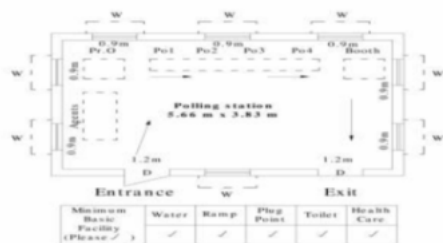

নির্বাচক নিবন্ধন আধিকারিকের স্বাক্ষর

Nazri Naksha

Google Map View

Polling Station Building Front View

Polling Station Front View

Cad View

Key MAP View

1 নাম : সঞ্জয় অধিকারী পিতার নাম: শিবু অধিকারী বাড়ির নং : 82 বয়স : 23 লিঙ্গ : পুরুষ	IY2385367 ফটো উপলব্ধ	2 নাম : সাধি অধিকারী পিতার নাম: বিশ্বনাথ অধিকারী বাড়ির নং : এন0068 বয়স : 23 লিঙ্গ : মহিলা	IY2385458 ফটো উপলব্ধ	3 নাম : অভিজিৎ অধিকারী পিতার নাম: উপেন্দ্রনাথ অধিকারী বাড়ির নং : n0031 বয়স : 43 লিঙ্গ : পুরুষ	KJM1491182 ফটো উপলব্ধ
4 নাম : রানা অধিকারী পিতার নাম: বিশ্বনাথ অধিকারী বাড়ির নং : n0068 বয়স : 28 লিঙ্গ : পুরুষ	IY1687326 ফটো উপলব্ধ	5 নাম : অঙ্কিতা অধিকারী পিতার নাম: অভিজিৎ অধিকারী বাড়ির নং : এন0031 বয়স : 21 লিঙ্গ : মহিলা	IY2535037 ফটো উপলব্ধ	6 নাম : কার্তিক অধিকারী পিতার নাম: মঙ্গল অধিকারী বাড়ির নং : 132 বয়স : 39 লিঙ্গ : পুরুষ	KJM3414620 ফটো উপলব্ধ
7 নাম : তপতি অধিকারী স্বামীর নাম: অভিজিৎ অধিকারী বাড়ির নং : n0031 বয়স : 40 লিঙ্গ : মহিলা	KJM3052818 ফটো উপলব্ধ	8 নাম : অনিবার্ণ অধিকারী পিতার নাম: অভিজিৎ অধিকারী বাড়ির নং : এন0031 বয়স : 24 লিঙ্গ : পুরুষ	IY2661536 ফটো উপলব্ধ	9 নাম : শ্যামলী অধিকারী স্বামীর নাম: অসীম অধিকারী বাড়ির নং : n0068 বয়স : 35 লিঙ্গ : মহিলা	IY1498146 ফটো উপলব্ধ
10 নাম : শিবু অধিকারী পিতার নাম: মঙ্গল অধিকারী বাড়ির নং : n0082 বয়স : 59 লিঙ্গ : পুরুষ	WB/13/092/093541 ফটো উপলব্ধ	11 নাম : কনিকা অধিকারী স্বামীর নাম: শিবু অধিকারী বাড়ির নং : n0082 বয়স : 49 লিঙ্গ : মহিলা	IY1009083 ফটো উপলব্ধ	12 নাম : অনন্ত অধিকারী পিতার নাম: মঙ্গল অধিকারী বাড়ির নং : n0082 বয়স : 56 লিঙ্গ : পুরুষ	WB/13/092/093173 ফটো উপলব্ধ
13 নাম : অধীর অধিকারী পিতার নাম: অনন্ত অধিকারী বাড়ির নং : n0082 বয়স : 30 লিঙ্গ : পুরুষ	IY1497874 ফটো উপলব্ধ	14 নাম : প্রভাতী অধিকারী স্বামীর নাম: অনন্ত অধিকারী বাড়ির নং : n0082 বয়স : 51 লিঙ্গ : মহিলা	WB/13/092/093150 ফটো উপলব্ধ	15 নাম : অসীম অধিকারী পিতার নাম: বিমল অধিকারী বাড়ির নং : n0068 বয়স : 43 লিঙ্গ : পুরুষ	IY1370600 ফটো উপলব্ধ
16 নাম : রাজু অধিকারী পিতার নাম: বিশ্বনাথ অধিকারী বাড়ির নং : n0068 বয়স : 31 লিঙ্গ : পুরুষ	IY1497791 ফটো উপলব্ধ	17 নাম : তুন্তি অধিকারী স্বামীর নাম: বিশ্বনাথ অধিকারী বাড়ির নং : n0068 বয়স : 51 লিঙ্গ : মহিলা	WB/13/092/093052 ফটো উপলব্ধ	18 নাম : বিশ্বনাথ অধিকারী পিতার নাম: বিমল অধিকারী বাড়ির নং : n0068 বয়স : 59 লিঙ্গ : পুরুষ	WB/13/092/093079 ফটো উপলব্ধ
19 নাম : অনিতা অধিকারী পিতার নাম: অসীম অধিকারী বাড়ির নং : এন0068 বয়স : 20 লিঙ্গ : মহিলা	IY2652592 ফটো উপলব্ধ	20 নাম : নমিতা অধিকারী স্বামীর নাম: অনন্ত অধিকারী বাড়ির নং : n0068 বয়স : 38 লিঙ্গ : মহিলা	IY0921916 ফটো উপলব্ধ	21 নাম : পিংকি সমদার পিতার নাম: সুনিল সমদার বাড়ির নং : N00169 বয়স : 24 লিঙ্গ : মহিলা	IY2330611 ফটো উপলব্ধ
22 নাম : রুস্পা অধিকারী (সরকার) স্বামীর নাম: কার্তিক অধিকারী বাড়ির নং : n0209 বয়স : 36 লিঙ্গ : মহিলা	IY1370675 ফটো উপলব্ধ	23 নাম : স্বপ্না আগরওয়াল স্বামীর নাম: নারায়ণ আগরওয়াল বাড়ির নং : এন0 বয়স : 50 লিঙ্গ : মহিলা	IY1955095 ফটো উপলব্ধ	24 নাম : নারায়ণ আগরওয়াল পিতার নাম: বলরাজ আগরওয়াল বাড়ির নং : এন0 বয়স : 67 লিঙ্গ : পুরুষ	IY1955103 ফটো উপলব্ধ
25 নাম : গীতা ঋষিদাস স্বামীর নাম: সুশীল ঋষিদাস বাড়ির নং : n0038 বয়স : 56 লিঙ্গ : মহিলা	KJM1492511 ফটো উপলব্ধ	26 নাম : সম্পা ঋষি দাস স্বামীর নাম: সুমন ঋষি দাস বাড়ির নং : এন0038 বয়স : 28 লিঙ্গ : মহিলা	IY1954940 ফটো উপলব্ধ	27 নাম : সুমন ঋষিদাস পিতার নাম: সুশীল ঋষিদাস বাড়ির নং : n0038 বয়স : 30 লিঙ্গ : পুরুষ	IY1498153 ফটো উপলব্ধ
28 নাম : অনুপ কুমার হালদার পিতার নাম: উত্তম কুমার হালদার বাড়ির নং : n0131 বয়স : 27 লিঙ্গ : পুরুষ	IY1784222 ফটো উপলব্ধ	29 নাম : গীতা গাইন স্বামীর নাম: দিলীপ গাইন বাড়ির নং : এন0053 বয়স : 55 লিঙ্গ : মহিলা	IY2314417 ফটো উপলব্ধ	30 নাম : দিলীপ গাইন পিতার নাম: মনিন্দ্র গাইন বাড়ির নং : n0053 বয়স : 65 লিঙ্গ : পুরুষ	IY2314433 ফটো উপলব্ধ