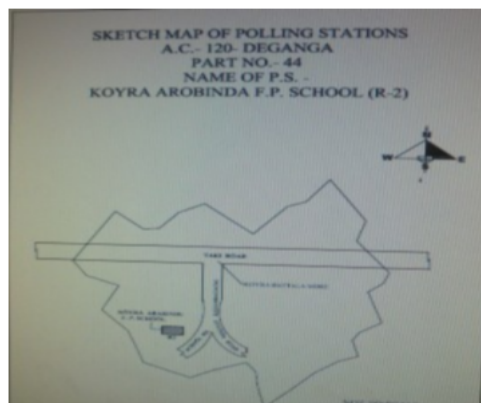

Key MAP View