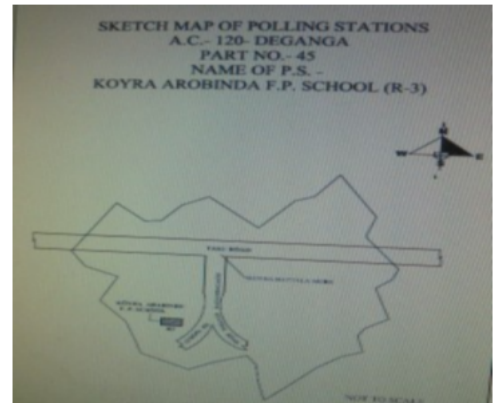

Key MAP View