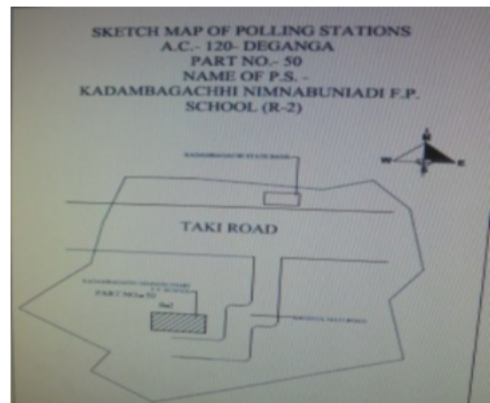

নির্বাচক নিবন্ধন আধিকারিকের স্বাক্ষর

Nazri Naksha

Google Map View

Polling Station Building Front View

Polling Station Front View

Cad View

Key MAP View

1 নাম : মোঃ হাফিজুল হক পিতার নাম: গোলাম রব্বানী বাড়ির নং : n0038 বয়স : 37 লিঙ্গ : পুরুষ	IY0177337 ফটো উপলব্ধ	2 নাম : নাসিমা বিবি স্বামীর নাম: মোঃ হাফিজুল হক বাড়ির নং : n0038 বয়স : 38 লিঙ্গ : মহিলা	IY1374768 ফটো উপলব্ধ	3 নাম : ইদ্রিস আলি পিতার নাম: ছরোয়ার মন্ডল বাড়ির নং : n0038 বয়স : 39 লিঙ্গ : পুরুষ	IY0177352 ফটো উপলব্ধ
4 নাম : ছিদ্দিক আলি পিতার নাম: ছরোয়ার মন্ডল বাড়ির নং : n0038 বয়স : 37 লিঙ্গ : পুরুষ	IY1121979 ফটো উপলব্ধ	5 নাম : সাজেদা বিবি স্বামীর নাম: মোঃ আব্দুল গফফার আলি বাড়ির নং : n0038 বয়স : 49 লিঙ্গ : মহিলা	IY0177378 ফটো উপলব্ধ	6 নাম : মহঃ মিজানুর রহমান পিতার নাম: গোলাম রব্বানী বাড়ির নং : n0038 বয়স : 39 লিঙ্গ : পুরুষ	KJM3332921 ফটো উপলব্ধ
7 নাম : মোঃ সাহিনুর রহমান পিতার নাম: গোলাম রব্বানী বাড়ির নং : n0038 বয়স : 32 লিঙ্গ : পুরুষ	IY1254689 ফটো উপলব্ধ	8 নাম : মোঃ মেহেদি হাসান পিতার নাম: মোঃ গফফার আলি বাড়ির নং : n0038 বয়স : 36 লিঙ্গ : পুরুষ	IY1122126 ফটো উপলব্ধ	9 নাম : আমিরোন বিবি স্বামীর নাম: দীনমহম্মদ বাড়ির নং : n0043 বয়স : 58 লিঙ্গ : মহিলা	WB/13/092/114503 ফটো উপলব্ধ
10 নাম : মোঃ ওমিদুল ইসলাম পিতার নাম: মোঃ দিন মহম্মাদ বাড়ির নং : n0043 বয়স : 36 লিঙ্গ : পুরুষ	IY1013200 ফটো উপলব্ধ	11 নাম : মহঃ সামসুর রহমান পিতার নাম: খোদাবক্স বাড়ির নং : n0046 বয়স : 66 লিঙ্গ : পুরুষ	WB/13/092/114167 ফটো উপলব্ধ	12 নাম : মো আবদুল্লাহ পিতার নাম: সামসুর বাড়ির নং : n0046 বয়স : 41 লিঙ্গ : পুরুষ	KJM3059425 ফটো উপলব্ধ
13 নাম : মঞ্জু বিবি স্বামীর নাম: মোঃ আবদুল্লাহ বাড়ির নং : n0046 বয়স : 41 লিঙ্গ : মহিলা	IY1374735 ফটো উপলব্ধ	14 নাম : মোঃ বাকিবিল্লাহ রহমান পিতার নাম: মোঃ সামসুর রহমান বাড়ির নং : n0046 বয়স : 30 লিঙ্গ : পুরুষ	IY1501170 ফটো উপলব্ধ	15 নাম : মোঃ রেজাউল ইসলাম পিতার নাম: খোদাবক্স বাড়ির নং : n0047 বয়স : 55 লিঙ্গ : পুরুষ	WB/13/092/114250 ফটো উপলব্ধ
16 নাম : মোঃ মস্তাজুল ইসলাম পিতার নাম: মোঃ আমিন আলি বাড়ির নং : n0213 বয়স : 43 লিঙ্গ : পুরুষ	KJM3419686 ফটো উপলব্ধ	17 নাম : ছকিনা বিবি স্বামীর নাম: গোলাম রহমান সরদার বাড়ির নং : n0001 বয়স : 64 লিঙ্গ : মহিলা	WB/13/092/114592 ফটো উপলব্ধ	18 নাম : মোহাম্মদ ফারুক সরদার পিতার নাম: গোলাম রহমান সরদার বাড়ির নং : n0001 বয়স : 49 লিঙ্গ : পুরুষ	IY2666493 ফটো উপলব্ধ
19 নাম : নেহেরুন্না বিবি স্বামীর নাম: হাবিব সরদার বাড়ির নং : n0001 বয়স : 40 লিঙ্গ : মহিলা	KJM3416997 ফটো উপলব্ধ	20 নাম : সোনাপানবিবি স্বামীর নাম: হাদু বাড়ির নং : n0036 বয়স : 81 লিঙ্গ : মহিলা	IY1342740 ফটো উপলব্ধ	21 নাম : রুপা খাতুন পিতার নাম: ইমান আলি বাড়ির নং : n0036 বয়স : 38 লিঙ্গ : মহিলা	IY1374719 ফটো উপলব্ধ
22 নাম : সাহাবুদ্দিন মন্ডল পিতার নাম: মো রোমজান আলি মন্ডল বাড়ির নং : n0036 বয়স : 34 লিঙ্গ : পুরুষ	IY0923235 ফটো উপলব্ধ	23 নাম : গোলাম আলি পিতার নাম: মুনচুর আলি বাড়ির নং : n0036 বয়স : 31 লিঙ্গ : পুরুষ	IY1589308 ফটো উপলব্ধ	24 নাম : মোসাঃ তাজমিরা বিবি স্বামীর নাম: মোঃ সালাউদ্দিন মণ্ডল বাড়ির নং : n0036 বয়স : 30 লিঙ্গ : মহিলা	IY1613785 ফটো উপলব্ধ
25 নাম : আমেনা বিবি স্বামীর নাম: সামাদ বাড়ির নং : n0037 বয়স : 56 লিঙ্গ : মহিলা	WB/13/092/114352 ফটো উপলব্ধ	26 নাম : রাম প্রসাদ শীল পিতার নাম: পরিমল শীল বাড়ির নং : n0037 বয়স : 56 লিঙ্গ : পুরুষ	IY1013572 ফটো উপলব্ধ	27 নাম : নুরবানু বিবি স্বামীর নাম: মধুর আলি বাড়ির নং : n0037 বয়স : 50 লিঙ্গ : মহিলা	WB/13/092/114686 ফটো উপলব্ধ
28 নাম : সবিনা খাতুন পিতার নাম: সামাদ আলী বাড়ির নং : n0037 বয়স : 35 লিঙ্গ : মহিলা	IY1013507 ফটো উপলব্ধ	29 নাম : লাল্টু মন্ডল পিতার নাম: আব্দুল সামাদ বাড়ির নং : n0037 বয়স : 30 লিঙ্গ : পুরুষ	IY1501212 ফটো উপলব্ধ	30 নাম : আসেমা বিবি স্বামীর নাম: আব্দুল্লাহ ফকির বাড়ির নং : n0038 বয়স : 66 লিঙ্গ : মহিলা	IY1374743 ফটো উপলব্ধ