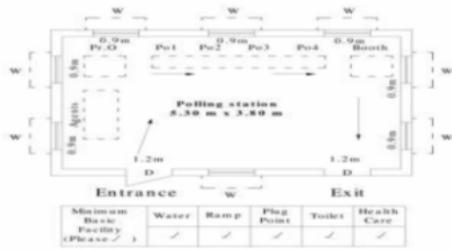

নির্বাচক নিবন্ধন আধিকারিকের স্বাক্ষর

Nazri Naksha

Google Map View

Polling Station Building Front View

Polling Station Front View

Cad View

Key MAP View

1 নাম : মোঃ হাফিজুল হক পিতার নাম: গোলাম রব্বানী বাড়ির নং : n0038 বয়স : 37 লিঙ্গ : পুরুষ	IY0177337 ফটো উপলব্ধ	2 নাম : নাসিমা বিবি স্বামীর নাম: মোঃ হাফিজুল হক বাড়ির নং : n0038 বয়স : 38 লিঙ্গ : মহিলা	IY1374768 ফটো উপলব্ধ	3 নাম : ইদ্রিস আলি পিতার নাম: ছরোয়ার মন্ডল বাড়ির নং : n0038 বয়স : 39 লিঙ্গ : পুরুষ	IY0177352 ফটো উপলব্ধ
4 নাম : ছিদ্দিক আলি পিতার নাম: ছরোয়ার মন্ডল বাড়ির নং : n0038 বয়স : 37 লিঙ্গ : পুরুষ	IY1121979 ফটো উপলব্ধ	5 নাম : সাজেদা বিবি স্বামীর নাম: মোঃ আব্দুল গফফার আলি বাড়ির নং : n0038 বয়স : 49 লিঙ্গ : মহিলা	IY0177378 ফটো উপলব্ধ	6 নাম : মহঃ মিজানুর রহমান পিতার নাম: গোলাম রব্বানী বাড়ির নং : n0038 বয়স : 39 লিঙ্গ : পুরুষ	KJM3332921 ফটো উপলব্ধ
7 নাম : মোঃ সাহিনুর রহমান পিতার নাম: গোলাম রব্বানী বাড়ির নং : n0038 বয়স : 32 লিঙ্গ : পুরুষ	IY1254689 ফটো উপলব্ধ	8 নাম : মোঃ মেহেদি হাসান পিতার নাম: মোঃ গফফার আলি বাড়ির নং : n0038 বয়স : 36 লিঙ্গ : পুরুষ	IY1122126 ফটো উপলব্ধ	9 নাম : আমিরোন বিবি স্বামীর নাম: দীনমহম্মদ বাড়ির নং : n0043 বয়স : 58 লিঙ্গ : মহিলা	WB/13/092/114503 ফটো উপলব্ধ
10 নাম : মোঃ ওমিদুল ইসলাম পিতার নাম: মোঃ দিন মহম্মাদ বাড়ির নং : n0043 বয়স : 36 লিঙ্গ : পুরুষ	IY1013200 ফটো উপলব্ধ	11 নাম : মহঃ সামসুর রহমান পিতার নাম: খোদাবক্স বাড়ির নং : n0046 বয়স : 66 লিঙ্গ : পুরুষ	WB/13/092/114167 ফটো উপলব্ধ	12 নাম : মো আবদুল্লাহ পিতার নাম: সামসুর বাড়ির নং : n0046 বয়স : 41 লিঙ্গ : পুরুষ	KJM3059425 ফটো উপলব্ধ
13 নাম : মঞ্জু বিবি স্বামীর নাম: মোঃ আবদুল্লাহ বাড়ির নং : n0046 বয়স : 41 লিঙ্গ : মহিলা	IY1374735 ফটো উপলব্ধ	14 নাম : মোঃ বাকিবিল্লাহ রহমান পিতার নাম: মোঃ সামসুর রহমান বাড়ির নং : n0046 বয়স : 30 লিঙ্গ : পুরুষ	IY1501170 ফটো উপলব্ধ	15 নাম : মোঃ রেজাউল ইসলাম পিতার নাম: খোদাবক্স বাড়ির নং : n0047 বয়স : 55 লিঙ্গ : পুরুষ	WB/13/092/114250 ফটো উপলব্ধ
16 নাম : মোঃ মস্তাজুল ইসলাম পিতার নাম: মোঃ আমিন আলি বাড়ির নং : n0213 বয়স : 43 লিঙ্গ : পুরুষ	KJM3419686 ফটো উপলব্ধ	17 নাম : ছকিনা বিবি স্বামীর নাম: গোলাম রহমান সরদার বাড়ির নং : n0001 বয়স : 64 লিঙ্গ : মহিলা	WB/13/092/114592 ফটো উপলব্ধ	18 নাম : মোহাম্মদ ফারুক সরদার পিতার নাম: গোলাম রহমান সরদার বাড়ির নং : n0001 বয়স : 49 লিঙ্গ : পুরুষ	IY2666493 ফটো উপলব্ধ
19 নাম : নেহেরুন্না বিবি স্বামীর নাম: হাবিব সরদার বাড়ির নং : n0001 বয়স : 40 লিঙ্গ : মহিলা	KJM3416997 ফটো উপলব্ধ	20 নাম : সোনাপানবিবি স্বামীর নাম: হাদু বাড়ির নং : n0036 বয়স : 81 লিঙ্গ : মহিলা	IY1342740 ফটো উপলব্ধ	21 নাম : রুপা খাতুন পিতার নাম: ইমান আলি বাড়ির নং : n0036 বয়স : 38 লিঙ্গ : মহিলা	IY1374719 ফটো উপলব্ধ
22 নাম : সাহাবুদ্দিন মন্ডল পিতার নাম: মো রোমজান আলি মন্ডল বাড়ির নং : n0036 বয়স : 34 লিঙ্গ : পুরুষ	IY0923235 ফটো উপলব্ধ	23 নাম : গোলাম আলি পিতার নাম: মুনচুর আলি বাড়ির নং : n0036 বয়স : 31 লিঙ্গ : পুরুষ	IY1589308 ফটো উপলব্ধ	24 নাম : মোসাঃ তাজমিরা বিবি স্বামীর নাম: মোঃ সালাউদ্দিন মণ্ডল বাড়ির নং : n0036 বয়স : 30 লিঙ্গ : মহিলা	IY1613785 ফটো উপলব্ধ
25 নাম : আমেনা বিবি স্বামীর নাম: সামাদ বাড়ির নং : n0037 বয়স : 56 লিঙ্গ : মহিলা	WB/13/092/114352 ফটো উপলব্ধ	26 নাম : রাম প্রসাদ শীল পিতার নাম: পরিমল শীল বাড়ির নং : n0037 বয়স : 56 লিঙ্গ : পুরুষ	IY1013572 ফটো উপলব্ধ	27 নাম : নুরবানু বিবি স্বামীর নাম: মধুর আলি বাড়ির নং : n0037 বয়স : 50 লিঙ্গ : মহিলা	WB/13/092/114686 ফটো উপলব্ধ
28 নাম : সবিনা খাতুন পিতার নাম: সামাদ আলী বাড়ির নং : n0037 বয়স : 35 লিঙ্গ : মহিলা	IY1013507 ফটো উপলব্ধ	29 নাম : লাল্টু মন্ডল পিতার নাম: আব্দুল সামাদ বাড়ির নং : n0037 বয়স : 30 লিঙ্গ : পুরুষ	IY1501212 ফটো উপলব্ধ	30 নাম : আসেমা বিবি স্বামীর নাম: আব্দুল্লাহ ফকির বাড়ির নং : n0038 বয়স : 66 লিঙ্গ : মহিলা	IY1374743 ফটো উপলব্ধ