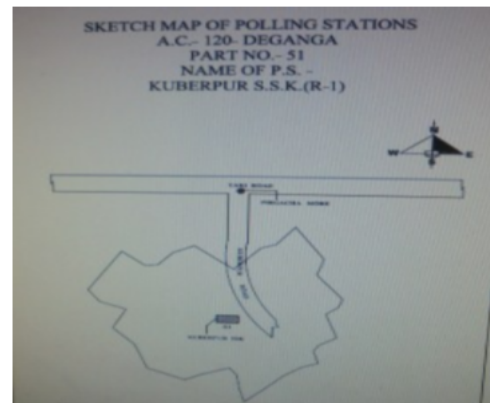

নির্বাচক নিবন্ধন আধিকারিকের স্বাক্ষর

Nazri Naksha

Google Map View

Polling Station Building Front View

Polling Station Front View

Cad View

Key MAP View

1 নাম : সাহিদা বিবি স্বামীর নাম: জাকির হোসেন মন্ডল বাড়ির নং : n0093 বয়স : 56 লিঙ্গ : মহিলা	IY1012822 ফটো উপলব্ধ	2 নাম : কালু বুল্লা পিতার নাম: আব্দুল বাড়ির নং : n0056 বয়স : 51 লিঙ্গ : পুরুষ	WB/13/092/180317 ফটো উপলব্ধ	3 নাম : মাজেত আলি পিতার নাম: ফিকির আলি বাড়ির নং : n0057 বয়স : 63 লিঙ্গ : পুরুষ	WB/13/092/114463 ফটো উপলব্ধ
4 নাম : ছকিনা বিবি স্বামীর নাম: মাজেত বাড়ির নং : n0057 বয়স : 56 লিঙ্গ : মহিলা	WB/13/092/114039 ফটো উপলব্ধ	5 নাম : জসিম আলি পিতার নাম: মাজেত আলি বাড়ির নং : এন0057 বয়স : 22 লিঙ্গ : পুরুষ	IY2644706 ফটো উপলব্ধ	6 নাম : মো হাফিজুল মায়ের নাম: হামিদা বিবি বাড়ির নং : n0058 বয়স : 44 লিঙ্গ : পুরুষ	KJM3523420 ফটো উপলব্ধ
7 নাম : আজগার আলি পিতার নাম: আহাদ বক্স বাড়ির নং : n0059 বয়স : 56 লিঙ্গ : পুরুষ	WB/13/092/114041 ফটো উপলব্ধ	8 নাম : সেরিনা বিবি স্বামীর নাম: আজগার বাড়ির নং : n0059 বয়স : 51 লিঙ্গ : মহিলা	WB/13/092/114208 ফটো উপলব্ধ	9 নাম : আব্দুল হালিম পিতার নাম: আজগার আলি বাড়ির নং : n0059 বয়স : 30 লিঙ্গ : পুরুষ	IY1614098 ফটো উপলব্ধ
10 নাম : মহঃ মসিবুর রহমান পিতার নাম: আতিয়ার রহমান বাড়ির নং : n0060 বয়স : 40 লিঙ্গ : পুরুষ	KJM3231297 ফটো উপলব্ধ	11 নাম : খয়রন নেছাবিবি স্বামীর নাম: মোকহেদ আলি বাড়ির নং : n0026 বয়স : 86 লিঙ্গ : মহিলা	WB/13/092/114085 ফটো উপলব্ধ	12 নাম : আব্দার আলি মায়ের নাম: ছাপিয়া বাড়ির নং : n0027 বয়স : 60 লিঙ্গ : পুরুষ	KJM3231586 ফটো উপলব্ধ
13 নাম : রুনা পারভীন পিতার নাম: আব্দার আলি বাড়ির নং : n0027 বয়স : 32 লিঙ্গ : মহিলা	IY1375211 ফটো উপলব্ধ	14 নাম : আবেদ আলি মাদ্দার পিতার নাম: গোলাম সরোজার সরদার বাড়ির নং : n0027 বয়স : 35 লিঙ্গ : পুরুষ	IY1013242 ফটো উপলব্ধ	15 নাম : ছলেমা বিবি স্বামীর নাম: আবেদ আলি বাড়ির নং : n0027 বয়স : 52 লিঙ্গ : মহিলা	IY1013333 ফটো উপলব্ধ
16 নাম : কুতুবুদ্দিন পিতার নাম: পাঞ্জাব আলি সরদার বাড়ির নং : n0027 বয়স : 42 লিঙ্গ : পুরুষ	KJM3523396 ফটো উপলব্ধ	17 নাম : মোঃ সাব্বাহ আলি পিতার নাম: আবেদ আলি মাদ্দার বাড়ির নং : n0027 বয়স : 33 লিঙ্গ : পুরুষ	IY1254796 ফটো উপলব্ধ	18 নাম : তাজেরআলি পিতার নাম: নওশেদ বাড়ির নং : n0028 বয়স : 55 লিঙ্গ : পুরুষ	KJM0227363 ফটো উপলব্ধ
19 নাম : আছের আলি পিতার নাম: নওশেদ বাড়ির নং : n0028 বয়স : 53 লিঙ্গ : পুরুষ	WB/13/092/114508 ফটো উপলব্ধ	20 নাম : তানজিলাবিবি স্বামীর নাম: আছের বাড়ির নং : n0028 বয়স : 50 লিঙ্গ : মহিলা	KJM3059029 ফটো উপলব্ধ	21 নাম : সুপিয়াবিবি স্বামীর নাম: তাজের বাড়ির নং : n0028 বয়স : 49 লিঙ্গ : মহিলা	KJM3059003 ফটো উপলব্ধ
22 নাম : আম্মান আলি পিতার নাম: নওশেদ বাড়ির নং : n0028 বয়স : 49 লিঙ্গ : পুরুষ	KJM3059037 ফটো উপলব্ধ	23 নাম : হাকিম মন্ডল পিতার নাম: মহঃ হাবিল মন্ডল বাড়ির নং : n0023 বয়স : 35 লিঙ্গ : পুরুষ	IY1254556 ফটো উপলব্ধ	24 নাম : রাবিয়া বিবি স্বামীর নাম: আঃ জুব্বার বাড়ির নং : n0024 বয়স : 77 লিঙ্গ : মহিলা	WB/13/092/114511 ফটো উপলব্ধ
25 নাম : মোঃ আশরাফ আলি পিতার নাম: জববার বাড়ির নং : n0024 বয়স : 59 লিঙ্গ : পুরুষ	WB/13/092/114055 ফটো উপলব্ধ	26 নাম : আখের আলি সরদার পিতার নাম: নওশেদ আলি সরদার বাড়ির নং : এন0028 বয়স : 48 লিঙ্গ : পুরুষ	IY0175299 ফটো উপলব্ধ	27 নাম : অজেদ আলি পিতার নাম: এছা হক বাড়ির নং : n0064 বয়স : 62 লিঙ্গ : পুরুষ	WB/13/092/111512 ফটো উপলব্ধ
28 নাম : মতিয়ার রহমান পিতার নাম: অজেত আলি বাড়ির নং : n0064 বয়স : 44 লিঙ্গ : পুরুষ	IY1014067 ফটো উপলব্ধ	29 নাম : মানসুরা (কাতুমা) বিবি স্বামীর নাম: মতিয়ার রহমান বাড়ির নং : n0064 বয়স : 38 লিঙ্গ : মহিলা	IY1121771 ফটো উপলব্ধ	30 নাম : জোহরা বিবি স্বামীর নাম: দিদার বাড়ির নং : n0065 বয়স : 66 লিঙ্গ : মহিলা	WB/13/092/114065 ফটো উপলব্ধ