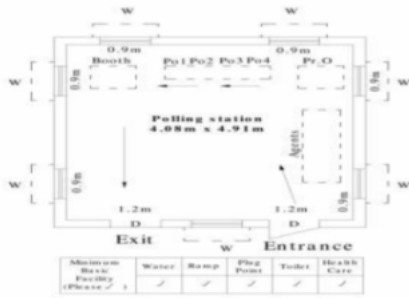

নির্বাচক নিবন্ধন আধিকারিকের স্বাক্ষর

Nazri Naksha

Google Map View

Polling Station Building Front View

Polling Station Front View

Cad View

Key MAP View

1 নাম : সাহিদা বিবি স্বামীর নাম: জাকির হোসেন মন্ডল বাড়ির নং : n0093 বয়স : 56 লিঙ্গ : মহিলা	IY1012822 ফটো উপলব্ধ	2 নাম : কালু বুল্লা পিতার নাম: আব্দুল বাড়ির নং : n0056 বয়স : 51 লিঙ্গ : পুরুষ	WB/13/092/180317 ফটো উপলব্ধ	3 নাম : মাজেত আলি পিতার নাম: ফিকির আলি বাড়ির নং : n0057 বয়স : 63 লিঙ্গ : পুরুষ	WB/13/092/114463 ফটো উপলব্ধ
4 নাম : ছকিনা বিবি স্বামীর নাম: মাজেত বাড়ির নং : n0057 বয়স : 56 লিঙ্গ : মহিলা	WB/13/092/114039 ফটো উপলব্ধ	5 নাম : জসিম আলি পিতার নাম: মাজেত আলি বাড়ির নং : এন0057 বয়স : 22 লিঙ্গ : পুরুষ	IY2644706 ফটো উপলব্ধ	6 নাম : মো হাফিজুল মায়ের নাম: হামিদা বিবি বাড়ির নং : n0058 বয়স : 44 লিঙ্গ : পুরুষ	KJM3523420 ফটো উপলব্ধ
7 নাম : আজগার আলি পিতার নাম: আহাদ বক্স বাড়ির নং : n0059 বয়স : 56 লিঙ্গ : পুরুষ	WB/13/092/114041 ফটো উপলব্ধ	8 নাম : সেরিনা বিবি স্বামীর নাম: আজগার বাড়ির নং : n0059 বয়স : 51 লিঙ্গ : মহিলা	WB/13/092/114208 ফটো উপলব্ধ	9 নাম : আব্দুল হালিম পিতার নাম: আজগার আলি বাড়ির নং : n0059 বয়স : 30 লিঙ্গ : পুরুষ	IY1614098 ফটো উপলব্ধ
10 নাম : মহঃ মসিবুর রহমান পিতার নাম: আতিয়ার রহমান বাড়ির নং : n0060 বয়স : 40 লিঙ্গ : পুরুষ	KJM3231297 ফটো উপলব্ধ	11 নাম : খয়রন নেছাবিবি স্বামীর নাম: মোকহেদ আলি বাড়ির নং : n0026 বয়স : 86 লিঙ্গ : মহিলা	WB/13/092/114085 ফটো উপলব্ধ	12 নাম : আব্দার আলি মায়ের নাম: ছাপিয়া বাড়ির নং : n0027 বয়স : 60 লিঙ্গ : পুরুষ	KJM3231586 ফটো উপলব্ধ
13 নাম : রুনা পারভীন পিতার নাম: আব্দার আলি বাড়ির নং : n0027 বয়স : 32 লিঙ্গ : মহিলা	IY1375211 ফটো উপলব্ধ	14 নাম : আবেদ আলি মাদ্দার পিতার নাম: গোলাম সরোজার সরদার বাড়ির নং : n0027 বয়স : 35 লিঙ্গ : পুরুষ	IY1013242 ফটো উপলব্ধ	15 নাম : ছলেমা বিবি স্বামীর নাম: আবেদ আলি বাড়ির নং : n0027 বয়স : 52 লিঙ্গ : মহিলা	IY1013333 ফটো উপলব্ধ
16 নাম : কুতুবুদ্দিন পিতার নাম: পাঞ্জাব আলি সরদার বাড়ির নং : n0027 বয়স : 42 লিঙ্গ : পুরুষ	KJM3523396 ফটো উপলব্ধ	17 নাম : মোঃ সাব্বাহ আলি পিতার নাম: আবেদ আলি মাদ্দার বাড়ির নং : n0027 বয়স : 33 লিঙ্গ : পুরুষ	IY1254796 ফটো উপলব্ধ	18 নাম : তাজেরআলি পিতার নাম: নওশেদ বাড়ির নং : n0028 বয়স : 55 লিঙ্গ : পুরুষ	KJM0227363 ফটো উপলব্ধ
19 নাম : আছের আলি পিতার নাম: নওশেদ বাড়ির নং : n0028 বয়স : 53 লিঙ্গ : পুরুষ	WB/13/092/114508 ফটো উপলব্ধ	20 নাম : তানজিলাবিবি স্বামীর নাম: আছের বাড়ির নং : n0028 বয়স : 50 লিঙ্গ : মহিলা	KJM3059029 ফটো উপলব্ধ	21 নাম : সুপিয়াবিবি স্বামীর নাম: তাজের বাড়ির নং : n0028 বয়স : 49 লিঙ্গ : মহিলা	KJM3059003 ফটো উপলব্ধ
22 নাম : আম্মান আলি পিতার নাম: নওশেদ বাড়ির নং : n0028 বয়স : 49 লিঙ্গ : পুরুষ	KJM3059037 ফটো উপলব্ধ	23 নাম : হাকিম মন্ডল পিতার নাম: মহঃ হাবিল মন্ডল বাড়ির নং : n0023 বয়স : 35 লিঙ্গ : পুরুষ	IY1254556 ফটো উপলব্ধ	24 নাম : রাবিয়া বিবি স্বামীর নাম: আঃ জুব্বার বাড়ির নং : n0024 বয়স : 77 লিঙ্গ : মহিলা	WB/13/092/114511 ফটো উপলব্ধ
25 নাম : মোঃ আশরাফ আলি পিতার নাম: জববার বাড়ির নং : n0024 বয়স : 59 লিঙ্গ : পুরুষ	WB/13/092/114055 ফটো উপলব্ধ	26 নাম : আখের আলি সরদার পিতার নাম: নওশেদ আলি সরদার বাড়ির নং : এন0028 বয়স : 48 লিঙ্গ : পুরুষ	IY0175299 ফটো উপলব্ধ	27 নাম : অজেদ আলি পিতার নাম: এছা হক বাড়ির নং : n0064 বয়স : 62 লিঙ্গ : পুরুষ	WB/13/092/111512 ফটো উপলব্ধ
28 নাম : মতিয়ার রহমান পিতার নাম: অজেত আলি বাড়ির নং : n0064 বয়স : 44 লিঙ্গ : পুরুষ	IY1014067 ফটো উপলব্ধ	29 নাম : মানসুরা (কাতুমা) বিবি স্বামীর নাম: মতিয়ার রহমান বাড়ির নং : n0064 বয়স : 38 লিঙ্গ : মহিলা	IY1121771 ফটো উপলব্ধ	30 নাম : জোহরা বিবি স্বামীর নাম: দিদার বাড়ির নং : n0065 বয়স : 66 লিঙ্গ : মহিলা	WB/13/092/114065 ফটো উপলব্ধ