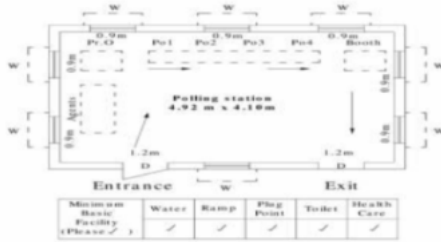

নির্বাচক নিবন্ধন আধিকারিকের স্বাক্ষর

Nazri Naksha

Google Map View

Polling Station Building Front View

Polling Station Front View

Cad View

Key MAP View

| | | | | | |
|--|--------------------------------|--|--------------------------|---|--------------------------------|
| 1 নাম : নারায়ণী করন পিতার নাম: পঞ্চানন করন বাড়ির নং : 89 বয়স : 33 লিঙ্গ : পুরুষ | AMT0791863 ফটো উপলব্ধ | 2 নাম : অভীজীৎ গুছাইত পিতার নাম: মেঘনাথ গুছাইত বাড়ির নং : এন০০১৫২ বয়স : 24 লিঙ্গ : পুরুষ | IY2389823 ফটো উপলব্ধ | 3 নাম : পিংকী সাউ স্বামীর নাম: সন্তোষ সাউ বাড়ির নং : n0152 বয়স : 45 লিঙ্গ : মহিলা | IY1255066 ফটো উপলব্ধ |
| 4 নাম : সন্তোষ সাউ পিতার নাম: গোরেলাল সাউ বাড়ির নং : n0152 বয়স : 35 লিঙ্গ : পুরুষ | IY1255058 ফটো উপলব্ধ | 5 নাম : মেঘনাথ গুছাইত পিতার নাম: পরেশ চন্দ্র গুছাইত বাড়ির নং : n0152 বয়স : 56 লিঙ্গ : পুরুষ | CKW2484863 ফটো উপলব্ধ | 6 নাম : অর্চনা গুছাইত স্বামীর নাম: মেঘনাথ গুছাইত বাড়ির নং : n0152 বয়স : 43 লিঙ্গ : মহিলা | IY1375526 ফটো উপলব্ধ |
| 7 নাম : অস্মিতা শাউ পিতার নাম: সন্তোষ শাউ বাড়ির নং : এন০১৫২ বয়স : 23 লিঙ্গ : মহিলা | IY2389500 ফটো উপলব্ধ | 8 নাম : অভয় সাউ পিতার নাম: সন্তোষ সাউ বাড়ির নং : এন0057 বয়স : 22 লিঙ্গ : পুরুষ | IY2537975 ফটো উপলব্ধ | 9 নাম : বিউটি সাউ পিতার নাম: সন্তোষ সাউ বাড়ির নং : বেলগড়িয়া বয়স : 20 লিঙ্গ : মহিলা | IY2662310 ফটো উপলব্ধ |
| 10 নাম : আকাশ নাদাফ পিতার নাম: নস্তুে নাদাফ বাড়ির নং : এন00 বয়স : 24 লিঙ্গ : পুরুষ | IY2537678 ফটো উপলব্ধ | 11 নাম : মোহাম্মদ গুলাব পিতার নাম: মোহাম্মদ নোনিয়া বাড়ির নং : সোদপুর বয়স : 35 লিঙ্গ : পুরুষ | IY2410777 ফটো উপলব্ধ | 12 নাম : বাচ্চু গাঙ্গুলী পিতার নাম: স্বপন কুমার গাঙ্গুলী বাড়ির নং : n0104 বয়স : 45 লিঙ্গ : পুরুষ | KJM2782027 ফটো উপলব্ধ |
| 13 নাম : সন্ধ্যা গাঙ্গুলী স্বামীর নাম: কালীপদ গাঙ্গুলী বাড়ির নং : n0104 বয়স : 79 লিঙ্গ : মহিলা | WB/13/092/057011 ফটো উপলব্ধ | 14 নাম : পিন্টু কুমার গাঙ্গুলী পিতার নাম: স্বপন গাঙ্গুলী বাড়ির নং : n0104 বয়স : 42 লিঙ্গ : পুরুষ | KJM3036969 ফটো উপলব্ধ | 15 নাম : দিপীকা গাঙ্গুলী স্বামীর নাম: পিন্টু কুমার গাঙ্গুলী বাড়ির নং : n0104 বয়স : 32 লিঙ্গ : মহিলা | IY1614486 ফটো উপলব্ধ |
| 16 নাম : অমিত কুমার গাঙ্গুলী পিতার নাম: স্বপন গাঙ্গুলী বাড়ির নং : n0104 বয়স : 40 লিঙ্গ : পুরুষ | KJM3407434 ফটো উপলব্ধ | 17 নাম : পিয়ালী গাঙ্গুলী পিতার নাম: স্বপন গাঙ্গুলী বাড়ির নং : n0104 বয়স : 39 লিঙ্গ : মহিলা | IY1122209 ফটো উপলব্ধ | 18 নাম : রাকেশ গাঙ্গুলী পিতার নাম: স্বপন গাঙ্গুলী বাড়ির নং : না বয়স : 39 লিঙ্গ : পুরুষ | KJM3407426 ফটো উপলব্ধ |
| 19 নাম : টুম্পা গাঙ্গুলী স্বামীর নাম: বাচ্চু গাঙ্গুলী বাড়ির নং : n0104 বয়স : 34 লিঙ্গ : মহিলা | IY1614528 ফটো উপলব্ধ | 20 নাম : রিক্তি গাঙ্গুলী স্বামীর নাম: অমিত গাঙ্গুলী বাড়ির নং : n0104 বয়স : 34 লিঙ্গ : মহিলা | IY1122571 ফটো উপলব্ধ | 21 নাম : গুরু গাঙ্গুলী স্বামীর নাম: সুশান্ত গাঙ্গুলী বাড়ির নং : n0104 বয়স : 41 লিঙ্গ : মহিলা | KJM3514775 ফটো উপলব্ধ |
| 22 নাম : সুশান্ত গাঙ্গুলী পিতার নাম: স্বপন গাঙ্গুলী বাড়ির নং : n0104 বয়স : 49 লিঙ্গ : পুরুষ | KJM2782019 ফটো উপলব্ধ | 23 নাম : মালতী গাঙ্গুলী স্বামীর নাম: স্বপন গাঙ্গুলী বাড়ির নং : n0104 বয়স : 58 লিঙ্গ : মহিলা | IY2667731 ফটো উপলব্ধ | 24 নাম : স্বপন গাঙ্গুলী পিতার নাম: কালীপদ গাঙ্গুলী বাড়ির নং : n0104 বয়স : 63 লিঙ্গ : পুরুষ | WB/13/092/057313 ফটো উপলব্ধ |
| 25 নাম : আদিত্য গাঙ্গুলী পিতার নাম: সুশান্ত গাঙ্গুলী বাড়ির নং : এন0104 বয়স : 23 লিঙ্গ : পুরুষ | IY2437010 ফটো উপলব্ধ | 26 নাম : কোয়েল ঘোষ পিতার নাম: সন্ন্যাসী ঘোষ বাড়ির নং : এন0070 বয়স : 22 লিঙ্গ : মহিলা | IY2437028 ফটো উপলব্ধ | 27 নাম : গুরু ঘোষ পিতার নাম: কিশোর ঘোষ বাড়ির নং : এন0072 বয়স : 22 লিঙ্গ : মহিলা | IY2437036 ফটো উপলব্ধ |
| 28 নাম : রিম্পা ঘোষ পিতার নাম: সুভাষ ঘোষ বাড়ির নং : এন0076 বয়স : 22 লিঙ্গ : মহিলা | IY2437044 ফটো উপলব্ধ | 29 নাম : পৃথা ঘোষ পিতার নাম: মৃত্যুঞ্জয় ঘোষ বাড়ির নং : এন0012 বয়স : 22 লিঙ্গ : মহিলা | IY2437051 ফটো উপলব্ধ | 30 নাম : শ্রেয়সী ঘোষ পিতার নাম: সমীর ঘোষ বাড়ির নং : না বয়স : 26 লিঙ্গ : মহিলা | IY2437077 ফটো উপলব্ধ |