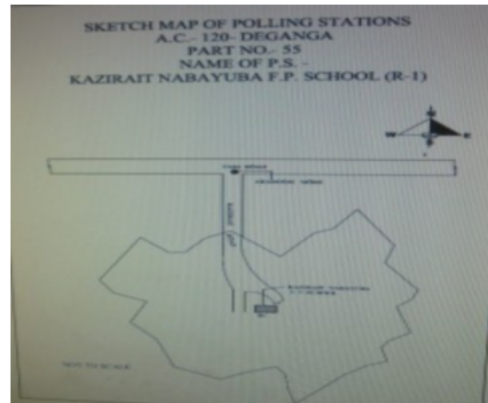

Key MAP View