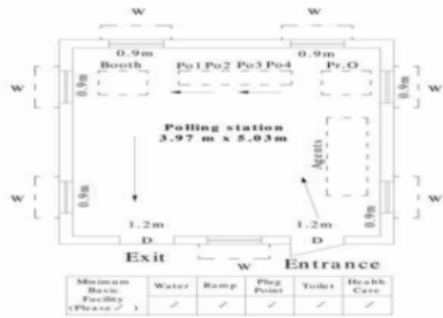

নির্বাচক নিবন্ধন আধিকারিকের স্বাক্ষর

Nazri Naksha

Google Map View

Polling Station Building Front View

Polling Station Front View

Cad View

Key MAP View

1 নাম : খতিপ আলি পিতার নাম: মাম্মান বাড়ির নং : n0004 বয়স : 65 লিঙ্গ : পুরুষ ফটো উপলব্ধ	WB/13/092/123414	2 নাম : মোঃ আব্দুল ফারাক পিতার নাম: খতিব আলি বাড়ির নং : n0004 বয়স : 37 লিঙ্গ : পুরুষ ফটো উপলব্ধ	IY1378769	3 নাম : মোঃ ফরিদুল ইসলাম পিতার নাম: মোঃ খতিব আলী বাড়ির নং : n0004 বয়স : 31 লিঙ্গ : পুরুষ ফটো উপলব্ধ	IY1378751
4 নাম : পাঞ্জাব আলি পিতার নাম: ছাত্তার বাড়ির নং : n0005 বয়স : 61 লিঙ্গ : পুরুষ ফটো উপলব্ধ	WB/13/092/123630	5 নাম : উজলা বিবি স্বামীর নাম: পাঞ্জাব আলি বাড়ির নং : n0005 বয়স : 56 লিঙ্গ : মহিলা ফটো উপলব্ধ	WB/13/092/123456	6 নাম : মোঃ বাপী পিতার নাম: পাঞ্জাব আলি বাড়ির নং : n0005 বয়স : 35 লিঙ্গ : পুরুষ ফটো উপলব্ধ	IY1378611
7 নাম : রাজু আলি পিতার নাম: পাঞ্জাব আলি বাড়ির নং : n0005 বয়স : 29 লিঙ্গ : পুরুষ ফটো উপলব্ধ	IY1616630	8 নাম : আনজুরা বিবি স্বামীর নাম: আখের আলি বাড়ির নং : n0007 বয়স : 51 লিঙ্গ : মহিলা ফটো উপলব্ধ	WB/13/092/123675	9 নাম : মনিরুল ইসলাম পিতার নাম: লোকমান আলি বাড়ির নং : n0008 বয়স : 42 লিঙ্গ : পুরুষ ফটো উপলব্ধ	IY0924159
10 নাম : পাপিয়া খাতুন স্বামীর নাম: মোঃ সাইফুল ইসলাম বাড়ির নং : n0008 বয়স : 31 লিঙ্গ : মহিলা ফটো উপলব্ধ	IY1505627	11 নাম : জলিল আলি পিতার নাম: কালাচাঁদ বাড়ির নং : n0010 বয়স : 63 লিঙ্গ : পুরুষ ফটো উপলব্ধ	WB/13/092/123629	12 নাম : শাজেদা বিবি স্বামীর নাম: জলিল বাড়ির নং : n0010 বয়স : 85 লিঙ্গ : মহিলা ফটো উপলব্ধ	IY2656411
13 নাম : মোঃ সাবির আলি পিতার নাম: মোঃ জলিল আলি বাড়ির নং : n0010 বয়স : 35 লিঙ্গ : পুরুষ ফটো উপলব্ধ	IY1016716	14 নাম : এসারনবিবি স্বামীর নাম: আঃ রসিদ বাড়ির নং : n0012 বয়স : 55 লিঙ্গ : মহিলা ফটো উপলব্ধ	WB/13/092/123155	15 নাম : মোঃ হাবিবুল্লা পিতার নাম: আব্দুল রসিদ বাড়ির নং : n0012 বয়স : 34 লিঙ্গ : পুরুষ ফটো উপলব্ধ	IY1505478
16 নাম : মাজিদা বিবি স্বামীর নাম: খলিল আলি বাড়ির নং : এন0000 বয়স : 61 লিঙ্গ : মহিলা ফটো উপলব্ধ	IY2619526	17 নাম : রাকিবুল ইসলাম পিতার নাম: আঃ রাজ্জাক বাড়ির নং : n0150 বয়স : 49 লিঙ্গ : পুরুষ ফটো উপলব্ধ	WB/13/092/123277	18 নাম : নজরুল ইসলাম পিতার নাম: রাজ্জাক আলি বাড়ির নং : n0150 বয়স : 42 লিঙ্গ : পুরুষ ফটো উপলব্ধ	KJM2991529
19 নাম : সেলিমা বিবি স্বামীর নাম: মো রাকিবুল ইসলাম বাড়ির নং : n0150 বয়স : 41 লিঙ্গ : মহিলা ফটো উপলব্ধ	KJM3525169	20 নাম : মোঃ মুক্তিঞ্জা ইসলাম পিতার নাম: ফকির আহম্মদ বাড়ির নং : n0152 বয়স : 50 লিঙ্গ : পুরুষ ফটো উপলব্ধ	WB/13/092/123645	21 নাম : মোঃ আলতাভ হোসেন পিতার নাম: মোঃ মফিজুল ইসলাম বাড়ির নং : n0152 বয়স : 34 লিঙ্গ : পুরুষ ফটো উপলব্ধ	IY1124916
22 নাম : শাকিলা বিবি স্বামীর নাম: মহঃ মফিজুল ইসলাম বাড়ির নং : n0152 বয়স : 51 লিঙ্গ : মহিলা ফটো উপলব্ধ	WB/13/092/123167	23 নাম : মোসাঃ সুমি বিবি স্বামীর নাম: মোঃ মহিদুল ইসলাম বাড়ির নং : n0153 বয়স : 35 লিঙ্গ : মহিলা ফটো উপলব্ধ	IY0924233	24 নাম : মনিরুল ইসলাম পিতার নাম: ফকির আহম্মদ বাড়ির নং : n0154 বয়স : 53 লিঙ্গ : পুরুষ ফটো উপলব্ধ	WB/13/092/123568
25 নাম : মোয়াজ্জেম হোসেন পিতার নাম: আব্দুল লতিফ বাড়ির নং : n0002 বয়স : 34 লিঙ্গ : পুরুষ ফটো উপলব্ধ	IY1256908	26 নাম : আয়শা বিবি স্বামীর নাম: আব্দুল হাকিম বাড়ির নং : n0141 বয়স : 58 লিঙ্গ : মহিলা ফটো উপলব্ধ	WB/13/092/123207	27 নাম : নূরজাহান বিবি স্বামীর নাম: ইয়াদ আলি বাড়ির নং : n0093 বয়স : 49 লিঙ্গ : মহিলা ফটো উপলব্ধ	IY2621449
28 নাম : মফিজুল হক পিতার নাম: সিরাজুল হক বাড়ির নং : n0094 বয়স : 59 লিঙ্গ : পুরুষ ফটো উপলব্ধ	KJM3062775	29 নাম : সাইফিকার পিতার নাম: মনসুর আলি বাড়ির নং : n0095 বয়স : 55 লিঙ্গ : পুরুষ ফটো উপলব্ধ	WB/13/092/123395	30 নাম : আশুরা বিবি স্বামীর নাম: মনসুর আলি বাড়ির নং : n0095 বয়স : 73 লিঙ্গ : মহিলা ফটো উপলব্ধ	WB/13/092/123084