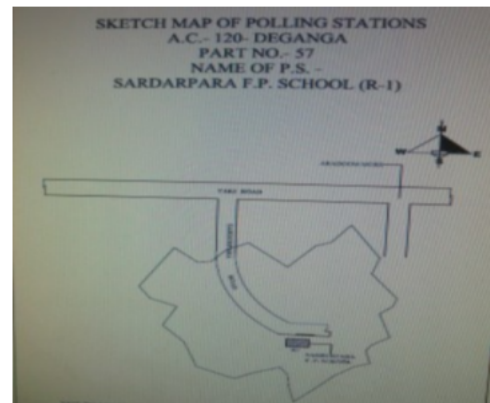

নির্বাচক নিবন্ধন আধিকারিকের স্বাক্ষর

Nazri Naksha

Google Map View

Polling Station Building Front View

Polling Station Front View

Cad View

Key MAP View

1 নাম : খতিপ আলি পিতার নাম: মাম্মান বাড়ির নং : n0004 বয়স : 65 লিঙ্গ : পুরুষ ফটো উপলব্ধ	WB/13/092/123414	2 নাম : মোঃ আব্দুল ফারাক পিতার নাম: খতিব আলি বাড়ির নং : n0004 বয়স : 37 লিঙ্গ : পুরুষ ফটো উপলব্ধ	IY1378769	3 নাম : মোঃ ফরিদুল ইসলাম পিতার নাম: মোঃ খতিব আলী বাড়ির নং : n0004 বয়স : 31 লিঙ্গ : পুরুষ ফটো উপলব্ধ	IY1378751
4 নাম : পাঞ্জাব আলি পিতার নাম: ছাত্তার বাড়ির নং : n0005 বয়স : 61 লিঙ্গ : পুরুষ ফটো উপলব্ধ	WB/13/092/123630	5 নাম : উজলা বিবি স্বামীর নাম: পাঞ্জাব আলি বাড়ির নং : n0005 বয়স : 56 লিঙ্গ : মহিলা ফটো উপলব্ধ	WB/13/092/123456	6 নাম : মোঃ বাপী পিতার নাম: পাঞ্জাব আলি বাড়ির নং : n0005 বয়স : 35 লিঙ্গ : পুরুষ ফটো উপলব্ধ	IY1378611
7 নাম : রাজু আলি পিতার নাম: পাঞ্জাব আলি বাড়ির নং : n0005 বয়স : 29 লিঙ্গ : পুরুষ ফটো উপলব্ধ	IY1616630	8 নাম : আনজুরা বিবি স্বামীর নাম: আখের আলি বাড়ির নং : n0007 বয়স : 51 লিঙ্গ : মহিলা ফটো উপলব্ধ	WB/13/092/123675	9 নাম : মনিরুল ইসলাম পিতার নাম: লোকমান আলি বাড়ির নং : n0008 বয়স : 42 লিঙ্গ : পুরুষ ফটো উপলব্ধ	IY0924159
10 নাম : পাপিয়া খাতুন স্বামীর নাম: মোঃ সাইফুল ইসলাম বাড়ির নং : n0008 বয়স : 31 লিঙ্গ : মহিলা ফটো উপলব্ধ	IY1505627	11 নাম : জলিল আলি পিতার নাম: কালাচাঁদ বাড়ির নং : n0010 বয়স : 63 লিঙ্গ : পুরুষ ফটো উপলব্ধ	WB/13/092/123629	12 নাম : শাজেদা বিবি স্বামীর নাম: জলিল বাড়ির নং : n0010 বয়স : 85 লিঙ্গ : মহিলা ফটো উপলব্ধ	IY2656411
13 নাম : মোঃ সাবির আলি পিতার নাম: মোঃ জলিল আলি বাড়ির নং : n0010 বয়স : 35 লিঙ্গ : পুরুষ ফটো উপলব্ধ	IY1016716	14 নাম : এসারনবিবি স্বামীর নাম: আঃ রসিদ বাড়ির নং : n0012 বয়স : 55 লিঙ্গ : মহিলা ফটো উপলব্ধ	WB/13/092/123155	15 নাম : মোঃ হাবিবুল্লা পিতার নাম: আব্দুল রসিদ বাড়ির নং : n0012 বয়স : 34 লিঙ্গ : পুরুষ ফটো উপলব্ধ	IY1505478
16 নাম : মাজিদা বিবি স্বামীর নাম: খলিল আলি বাড়ির নং : এন0000 বয়স : 61 লিঙ্গ : মহিলা ফটো উপলব্ধ	IY2619526	17 নাম : রাকিবুল ইসলাম পিতার নাম: আঃ রাজ্জাক বাড়ির নং : n0150 বয়স : 49 লিঙ্গ : পুরুষ ফটো উপলব্ধ	WB/13/092/123277	18 নাম : নজরুল ইসলাম পিতার নাম: রাজ্জাক আলি বাড়ির নং : n0150 বয়স : 42 লিঙ্গ : পুরুষ ফটো উপলব্ধ	KJM2991529
19 নাম : সেলিমা বিবি স্বামীর নাম: মো রাকিবুল ইসলাম বাড়ির নং : n0150 বয়স : 41 লিঙ্গ : মহিলা ফটো উপলব্ধ	KJM3525169	20 নাম : মোঃ মুক্তিঞ্জা ইসলাম পিতার নাম: ফকির আহম্মদ বাড়ির নং : n0152 বয়স : 50 লিঙ্গ : পুরুষ ফটো উপলব্ধ	WB/13/092/123645	21 নাম : মোঃ আলতাভ হোসেন পিতার নাম: মোঃ মফিজুল ইসলাম বাড়ির নং : n0152 বয়স : 34 লিঙ্গ : পুরুষ ফটো উপলব্ধ	IY1124916
22 নাম : শাকিলা বিবি স্বামীর নাম: মহঃ মফিজুল ইসলাম বাড়ির নং : n0152 বয়স : 51 লিঙ্গ : মহিলা ফটো উপলব্ধ	WB/13/092/123167	23 নাম : মোসাঃ সুমি বিবি স্বামীর নাম: মোঃ মহিদুল ইসলাম বাড়ির নং : n0153 বয়স : 35 লিঙ্গ : মহিলা ফটো উপলব্ধ	IY0924233	24 নাম : মনিরুল ইসলাম পিতার নাম: ফকির আহম্মদ বাড়ির নং : n0154 বয়স : 53 লিঙ্গ : পুরুষ ফটো উপলব্ধ	WB/13/092/123568
25 নাম : মোয়াজ্জেম হোসেন পিতার নাম: আব্দুল লতিফ বাড়ির নং : n0002 বয়স : 34 লিঙ্গ : পুরুষ ফটো উপলব্ধ	IY1256908	26 নাম : আয়শা বিবি স্বামীর নাম: আব্দুল হাকিম বাড়ির নং : n0141 বয়স : 58 লিঙ্গ : মহিলা ফটো উপলব্ধ	WB/13/092/123207	27 নাম : নূরজাহান বিবি স্বামীর নাম: ইয়াদ আলি বাড়ির নং : n0093 বয়স : 49 লিঙ্গ : মহিলা ফটো উপলব্ধ	IY2621449
28 নাম : মফিজুল হক পিতার নাম: সিরাজুল হক বাড়ির নং : n0094 বয়স : 59 লিঙ্গ : পুরুষ ফটো উপলব্ধ	KJM3062775	29 নাম : সাইফিকার পিতার নাম: মনসুর আলি বাড়ির নং : n0095 বয়স : 55 লিঙ্গ : পুরুষ ফটো উপলব্ধ	WB/13/092/123395	30 নাম : আশুরা বিবি স্বামীর নাম: মনসুর আলি বাড়ির নং : n0095 বয়স : 73 লিঙ্গ : মহিলা ফটো উপলব্ধ	WB/13/092/123084