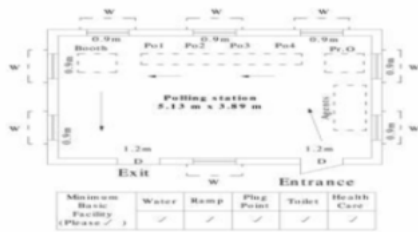

নির্বাচক নিবন্ধন আধিকারিকের স্বাক্ষর

Nazri Naksha

Google Map View

Polling Station Building Front View

Polling Station Front View

Cad View

Key MAP View

|   |                  |  |                  |   |                  |
|---|------------------|--|------------------|---|------------------|
| 1<br>নাম : আঃ হামিদ<br>পিতার নাম: মোতালেব<br>বাড়ির নং : n0089<br>বয়স : 81 লিঙ্গ : পুরুষ<br>ফটো উপলব্ধ                             | WB/13/092/123123 | 2<br>নাম : আনজামন বিবি<br>স্বামীর নাম: আব্দুল হামিদ<br>বাড়ির নং : n0089<br>বয়স : 71 লিঙ্গ : মহিলা<br>ফটো উপলব্ধ    | IY2667046        | 3<br>নাম : মোঃ ইমাম উদ্দিন<br>পিতার নাম: আব্দুল হামিদ<br>বাড়ির নং : n0089<br>বয়স : 30 লিঙ্গ : পুরুষ<br>ফটো উপলব্ধ       | IY1505809        |
| 4<br>নাম : মোঃ আব্দুল মতিন মণ্ডল<br>পিতার নাম: মোঃ আব্দুল হামিদ মণ্ডল<br>বাড়ির নং : n0089<br>বয়স : 36 লিঙ্গ : পুরুষ<br>ফটো উপলব্ধ | IY0924142        | 5<br>নাম : আলেয়া বিবি<br>স্বামীর নাম: আ আহিদ<br>বাড়ির নং : n0090<br>বয়স : 74 লিঙ্গ : মহিলা<br>ফটো উপলব্ধ          | WB/13/092/123613 | 6<br>নাম : আবাইদুল্লা<br>পিতার নাম: আহিদ<br>বাড়ির নং : n0090<br>বয়স : 49 লিঙ্গ : পুরুষ<br>ফটো উপলব্ধ                    | KJM1414853       |
| 7<br>নাম : আজমিরা বিবি<br>স্বামীর নাম: আবাইদুল্লা<br>বাড়ির নং : n0090<br>বয়স : 40 লিঙ্গ : মহিলা<br>ফটো উপলব্ধ                     | IY1124692        | 8<br>নাম : মোঃ ছামাদ আলি<br>পিতার নাম: মোঃ মুছা হক<br>বাড়ির নং : n0092<br>বয়স : 35 লিঙ্গ : পুরুষ<br>ফটো উপলব্ধ     | IY1124700        | 9<br>নাম : সায়েমা খাতুন<br>পিতার নাম: মো ইসলাম<br>বাড়ির নং : n0093<br>বয়স : 49 লিঙ্গ : মহিলা<br>ফটো উপলব্ধ             | KJM3062890       |
| 10<br>নাম : মহঃ নাসির উদ্দিন<br>পিতার নাম: মহঃ ইসলাম আলি<br>বাড়ির নং : n0093<br>বয়স : 39 লিঙ্গ : পুরুষ<br>ফটো উপলব্ধ              | IY0200865        | 11<br>নাম : আকলিমা বিবি<br>স্বামীর নাম: ইছা হক<br>বাড়ির নং : n0096<br>বয়স : 74 লিঙ্গ : মহিলা<br>ফটো উপলব্ধ         | WB/13/092/123172 | 12<br>নাম : সারাফাত আলি<br>পিতার নাম: বজলুর রহমান<br>বাড়ির নং : n0097<br>বয়স : 71 লিঙ্গ : পুরুষ<br>ফটো উপলব্ধ           | WB/13/092/123033 |
| 13<br>নাম : সাকিলা বিবি<br>স্বামীর নাম: মো জাহাঙ্গীর হোসেন<br>বাড়ির নং : n0097<br>বয়স : 46 লিঙ্গ : মহিলা<br>ফটো উপলব্ধ            | KJM3525250       | 14<br>নাম : মহঃ আলমগীর হোসেন<br>পিতার নাম: সারাফাত আলি<br>বাড়ির নং : n0097<br>বয়স : 43 লিঙ্গ : পুরুষ<br>ফটো উপলব্ধ | KJM3062700       | 15<br>নাম : মোঃ সিরাজুল ইসলাম<br>পিতার নাম: মোঃ সারাফাত আলি<br>বাড়ির নং : n0097<br>বয়স : 38 লিঙ্গ : পুরুষ<br>ফটো উপলব্ধ | KJM3419702       |
| 16<br>নাম : লিলুফা (খাতুন) বিবি<br>স্বামীর নাম: মোঃ সিরাজুল ইসলাম<br>বাড়ির নং : n0097<br>বয়স : 32 লিঙ্গ : মহিলা<br>ফটো উপলব্ধ     | IY1379015        | 17<br>নাম : মোঃ আতর আলি<br>পিতার নাম: বজলুর রহমান<br>বাড়ির নং : n0098<br>বয়স : 66 লিঙ্গ : পুরুষ<br>ফটো উপলব্ধ      | WB/13/092/123509 | 18<br>নাম : মোঃ গিয়াস উদ্দিন<br>পিতার নাম: আতোর আলি<br>বাড়ির নং : n0098<br>বয়স : 35 লিঙ্গ : পুরুষ<br>ফটো উপলব্ধ        | IY1505981        |
| 19<br>নাম : মোঃ সাহানুর আলি<br>পিতার নাম: মোঃ বেলাল আলি<br>বাড়ির নং : n0076<br>বয়স : 30 লিঙ্গ : পুরুষ<br>ফটো উপলব্ধ               | IY1505924        | 20<br>নাম : তাছলিমা বিবি<br>অন্যান্য: নইম<br>বাড়ির নং : n0077<br>বয়স : 52 লিঙ্গ : মহিলা<br>ফটো উপলব্ধ              | WB/13/092/123560 | 21<br>নাম : সাজ্জাত আলি<br>পিতার নাম: এসার আলি<br>বাড়ির নং : n0078<br>বয়স : 60 লিঙ্গ : পুরুষ<br>ফটো উপলব্ধ              | WB/13/092/123601 |
| 22<br>নাম : মো সরিফুল আলম<br>পিতার নাম: জাকির হোসেন<br>বাড়ির নং : n0039<br>বয়স : 40 লিঙ্গ : পুরুষ<br>ফটো উপলব্ধ                   | KJM3062999       | 23<br>নাম : ফিরুজা বিবি<br>স্বামীর নাম: মোমরেজ আলি<br>বাড়ির নং : n0041<br>বয়স : 61 লিঙ্গ : মহিলা<br>ফটো উপলব্ধ     | WB/13/092/123334 | 24<br>নাম : মোঃ কবির হোসেন<br>পিতার নাম: মোমরেজ আলী<br>বাড়ির নং : n0041<br>বয়স : 34 লিঙ্গ : পুরুষ<br>ফটো উপলব্ধ         | IY1378884        |
| 25<br>নাম : রহিলা বিবি<br>স্বামীর নাম: মোকারেম আলি<br>বাড়ির নং : n0042<br>বয়স : 58 লিঙ্গ : মহিলা<br>ফটো উপলব্ধ                    | WB/13/092/123450 | 26<br>নাম : আলসীর<br>পিতার নাম: আঃ খতিব<br>বাড়ির নং : n0043<br>বয়স : 56 লিঙ্গ : পুরুষ<br>ফটো উপলব্ধ                | KJM2816759       | 27<br>নাম : মর্জিনা বিবি<br>স্বামীর নাম: আলসীর<br>বাড়ির নং : n0043<br>বয়স : 50 লিঙ্গ : মহিলা<br>ফটো উপলব্ধ              | WB/13/092/123275 |
| 28<br>নাম : রফিক আলি<br>পিতার নাম: আরফান আলি<br>বাড়ির নং : n0044<br>বয়স : 49 লিঙ্গ : পুরুষ<br>ফটো উপলব্ধ                          | WB/13/092/123193 | 29<br>নাম : মঃগো মোকসেদ আলি<br>পিতার নাম: শওকত আলি<br>বাড়ির নং : n0080<br>বয়স : 43 লিঙ্গ : পুরুষ<br>ফটো উপলব্ধ     | KJM2991552       | 30<br>নাম : মনিরা বিবি<br>স্বামীর নাম: সাইফুল মন্ডল<br>বাড়ির নং : n0086<br>বয়স : 50 লিঙ্গ : মহিলা<br>ফটো উপলব্ধ         | WB/13/092/123495 |