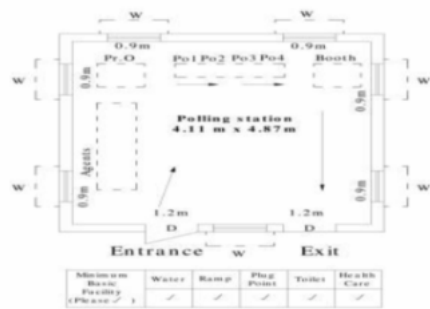

নির্বাচক নিবন্ধন আধিকারিকের স্বাক্ষর

Nazri Naksha

Google Map View

Polling Station Building Front View

Polling Station Front View

Cad View

Key MAP View

1 নাম : অপূরজান বিবি স্বামীর নাম: জামসেদ বাড়ির নং : n0010 বয়স : 71 লিঙ্গ : মহিলা	WB/13/092/117211	2 নাম : তাসলিমা বিবি স্বামীর নাম: সাইফুল ইসলাম বাড়ির নং : n0010 বয়স : 44 লিঙ্গ : মহিলা	KJM3418100	3 নাম : সফিকুল মায়ের নাম: অপূরজান বিবি বাড়ির নং : n0010 বয়স : 43 লিঙ্গ : পুরুষ	IY0205435
4 নাম : নিজামুল মায়ের নাম: অপূরজান বিবি বাড়ির নং : n0010 বয়স : 41 লিঙ্গ : পুরুষ	IY0205443	5 নাম : জায়দুল সর্দার পিতার নাম: জামসেদ বাড়ির নং : n0011 বয়স : 61 লিঙ্গ : পুরুষ	WB/13/092/117066	6 নাম : আশুরা বিবি স্বামীর নাম: জায়দুল বাড়ির নং : n0011 বয়স : 55 লিঙ্গ : মহিলা	WB/13/092/117207
7 নাম : মোঃ জামালউদ্দিন সরদার পিতার নাম: গোলাম আলি সরদার বাড়ির নং : n0012 বয়স : 36 লিঙ্গ : পুরুষ	KJM3524071	8 নাম : সাহাবুদ্দিন সর্দার পিতার নাম: গোলাম আলী বাড়ির নং : n0012 বয়স : 49 লিঙ্গ : পুরুষ	KJM3418126	9 নাম : তাসলিমা বিবি স্বামীর নাম: সাহাবুদ্দিন সরদার বাড়ির নং : n0012 বয়স : 43 লিঙ্গ : মহিলা	KJM3523982
10 নাম : অজিফা বিবি স্বামীর নাম: মোঃ জামাল উদ্দিন সরদার বাড়ির নং : n0012 বয়স : 37 লিঙ্গ : মহিলা	KJM3524063	11 নাম : মেহেরুন নেসা বিবি স্বামীর নাম: কুতুব উদ্দিন সরদার বাড়ির নং : n0012 বয়স : 36 লিঙ্গ : মহিলা	IY1380104	12 নাম : নাজিরআলি সরদার পিতার নাম: আক্তারআলি সরদার বাড়ির নং : n0012 বয়স : 36 লিঙ্গ : পুরুষ	IY0924399
13 নাম : সাজেদা বিবি স্বামীর নাম: অজেত আলি বাড়ির নং : n0013 বয়স : 81 লিঙ্গ : মহিলা	WB/13/092/117212	14 নাম : মোসাঃ বিলকিস বিবি স্বামীর নাম: মোঃ মসিয়ার সরদার বাড়ির নং : n0018 বয়স : 38 লিঙ্গ : মহিলা	IY1379809	15 নাম : ওহিদ আলি সরদার পিতার নাম: গোলামবারী বাড়ির নং : n0019 বয়স : 71 লিঙ্গ : পুরুষ	WB/13/092/117707
16 নাম : ছকিনা বিবি স্বামীর নাম: অহিদ আলি বাড়ির নং : n0019 বয়স : 66 লিঙ্গ : মহিলা	WB/13/092/117465	17 নাম : মহঃ ফিরোজ আলি সরদার পিতার নাম: ওহিদ আলি সরদার বাড়ির নং : এন0019 বয়স : 38 লিঙ্গ : পুরুষ	IY0205625	18 নাম : নূর ইসলাম পিতার নাম: শুকুর আলি বাড়ির নং : n0006 বয়স : 49 লিঙ্গ : পুরুষ	WB/13/092/117444
19 নাম : নূর আলম সরদার পিতার নাম: শুকুর আলি বাড়ির নং : n0006 বয়স : 38 লিঙ্গ : পুরুষ	IY0207696	20 নাম : মাহফুজা বিবি স্বামীর নাম: মাল্লান সরদার বাড়ির নং : n0006 বয়স : 55 লিঙ্গ : মহিলা	IY2426138	21 নাম : মোঃ রইহান সরদার পিতার নাম: মাল্লান সরদার বাড়ির নং : n0006 বয়স : 36 লিঙ্গ : পুরুষ	IY0207688
22 নাম : বাকিবিল্লা সরদার পিতার নাম: মাল্লান সরদার বাড়ির নং : n0006 বয়স : 30 লিঙ্গ : পুরুষ	IY1506559	23 নাম : রাবেয়া বিবি স্বামীর নাম: নূর ইসলাম বাড়ির নং : n0006 বয়স : 37 লিঙ্গ : মহিলা	KJM3523891	24 নাম : শাহার বানু স্বামীর নাম: সাজ্জাত আলি বাড়ির নং : n0007 বয়স : 81 লিঙ্গ : মহিলা	WB/13/092/117329
25 নাম : মোসলেম আলি সরদার পিতার নাম: সাজ্জাত আলি বাড়ির নং : n0007 বয়স : 39 লিঙ্গ : পুরুষ	KJM3418191	26 নাম : কাসমিরা বিবি স্বামীর নাম: মোসলেম আলি সরদার বাড়ির নং : n0007 বয়স : 38 লিঙ্গ : মহিলা	IY0207027	27 নাম : ওসমান আলি মায়ের নাম: সাহারবানু বিবি বাড়ির নং : n0007 বয়স : 65 লিঙ্গ : পুরুষ	IY0924449
28 নাম : হাজিরা বিবি স্বামীর নাম: ওসমান আলি বাড়ির নং : n0007 বয়স : 57 লিঙ্গ : মহিলা	WB/13/092/117477	29 নাম : লেছমান আলি সর্দার পিতার নাম: সাজ্জাত আলি সর্দার বাড়ির নং : n0007 বয়স : 51 লিঙ্গ : পুরুষ	KJM3333424	30 নাম : ইসলাম আলী সর্দার পিতার নাম: সাজ্জাত আলী বাড়ির নং : n0007 বয়স : 46 লিঙ্গ : পুরুষ	IY1018001