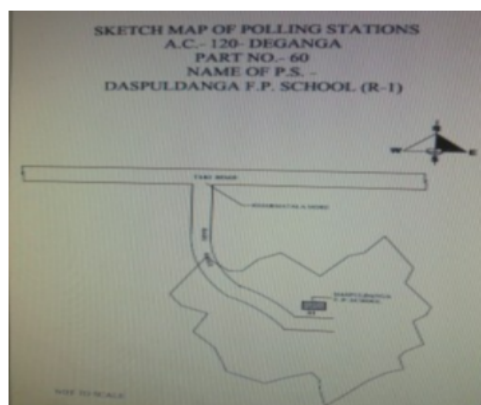

Key MAP View