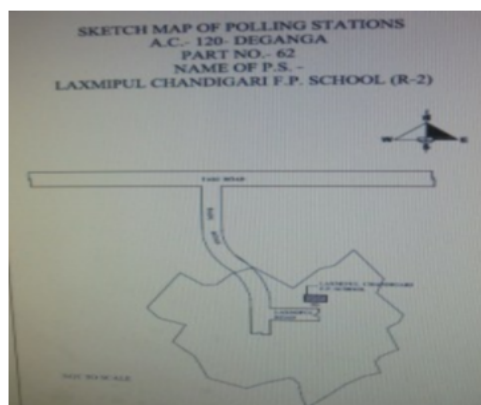

Key MAP View