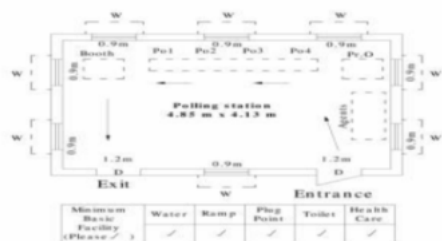

নির্বাচক নিবন্ধন আধিকারিকের স্বাক্ষর

Nazri Naksha

Google Map View

Polling Station Building Front View

Polling Station Front View

Cad View

Key MAP View

1 নাম : ভুবন চন্দ্র ঘোষ পিতার নাম: তারকচন্দ্র ঘোষ বাড়ির নং : n0029 বয়স : 76 লিঙ্গ : পুরুষ	KJM3331220 ফটো উপলব্ধ	2 নাম : রেনু ঘোষ স্বামীর নাম: ভুবন চন্দ্র ঘোষ বাড়ির নং : n0029 বয়স : 74 লিঙ্গ : মহিলা	WB/13/092/102307 ফটো উপলব্ধ	3 নাম : সুন্দরী কয়পুত্র পিতার নাম: কেশ্টো কায়পুত্র বাড়ির নং : নং বয়স : 65 লিঙ্গ : মহিলা	IY2378727 ফটো উপলব্ধ
4 নাম : সোমা সাঁতরা (কাবাসী) স্বামীর নাম: প্রদীপ কাবাসী বাড়ির নং : n0090 বয়স : 42 লিঙ্গ : মহিলা	IY1019868 ফটো উপলব্ধ	5 নাম : জয়শ্রী কাবাসী স্বামীর নাম: সুব্রত কাবাসী বাড়ির নং : n0090 বয়স : 39 লিঙ্গ : মহিলা	KJM3521648 ফটো উপলব্ধ	6 নাম : সুব্রত কাবাসী পিতার নাম: শিবদাস কাবাসী বাড়ির নং : n0090 বয়স : 48 লিঙ্গ : পুরুষ	WB/13/092/102338 ফটো উপলব্ধ
7 নাম : প্রদীপ কাবাসী পিতার নাম: শিবদাস কাবাসী বাড়ির নং : n0090 বয়স : 51 লিঙ্গ : পুরুষ	WB/13/092/102064 ফটো উপলব্ধ	8 নাম : তাপসী কায়পুত্র স্বামীর নাম: কেশ্ট কায়পুত্র বাড়ির নং : n0138 বয়স : 39 লিঙ্গ : মহিলা	IY1019397 ফটো উপলব্ধ	9 নাম : বিজয় কায়পুত্র পিতার নাম: গোষ্ঠ কায়পুত্র বাড়ির নং : n0135 বয়স : 61 লিঙ্গ : পুরুষ	KJM0208280 ফটো উপলব্ধ
10 নাম : কেশ্ট কায়পুত্র পিতার নাম: কানাই কায়পুত্র বাড়ির নং : n0138 বয়স : 53 লিঙ্গ : পুরুষ	WB/13/092/102242 ফটো উপলব্ধ	11 নাম : বাপি কায়পুত্র পিতার নাম: মহাদেব কায়পুত্র বাড়ির নং : n0138 বয়স : 37 লিঙ্গ : পুরুষ	IY1019389 ফটো উপলব্ধ	12 নাম : কম্পনা কায়পুত্র স্বামীর নাম: মহাদেব কায়পুত্র বাড়ির নং : n0138 বয়স : 56 লিঙ্গ : মহিলা	WB/13/092/102485 ফটো উপলব্ধ
13 নাম : মহাদেব কায়পুত্র পিতার নাম: কানাই কায়পুত্র বাড়ির নং : n0138 বয়স : 66 লিঙ্গ : পুরুষ	KJM0207860 ফটো উপলব্ধ	14 নাম : অর্পনা কায়পুত্র স্বামীর নাম: সঞ্জীব কায়পুত্র বাড়ির নং : n0136 বয়স : 34 লিঙ্গ : মহিলা	IY1381144 ফটো উপলব্ধ	15 নাম : সঞ্জীব কায়পুত্র পিতার নাম: প্রহ্লাদ কায়পুত্র বাড়ির নং : n0136 বয়স : 39 লিঙ্গ : পুরুষ	KJM3521671 ফটো উপলব্ধ
16 নাম : নমিতা কায়পুত্র স্বামীর নাম: প্রহ্লাদ কায়পুত্র বাড়ির নং : n0136 বয়স : 63 লিঙ্গ : মহিলা	KJM0208207 ফটো উপলব্ধ	17 নাম : প্রহ্লাদ কায়পুত্র পিতার নাম: গুরুপদ কায়পুত্র বাড়ির নং : n0136 বয়স : 68 লিঙ্গ : পুরুষ	WB/13/092/102629 ফটো উপলব্ধ	18 নাম : মামনি কায়পুত্র স্বামীর নাম: অধীর কায়পুত্র বাড়ির নং : n0135 বয়স : 35 লিঙ্গ : মহিলা	IY1258573 ফটো উপলব্ধ
19 নাম : অধীর কায়পুত্র মায়ের নাম: অষ্টবালা কায়পুত্র বাড়ির নং : n0135 বয়স : 51 লিঙ্গ : পুরুষ	IY1019652 ফটো উপলব্ধ	20 নাম : বিকাশ কায়পুত্র পিতার নাম: গোষ্ঠ কায়পুত্র বাড়ির নং : n0135 বয়স : 51 লিঙ্গ : পুরুষ	KJM3055332 ফটো উপলব্ধ	21 নাম : অষ্টবালা কায়পুত্র স্বামীর নাম: গোষ্ঠ কায়পুত্র বাড়ির নং : n0135 বয়স : 73 লিঙ্গ : মহিলা	WB/13/092/102195 ফটো উপলব্ধ
22 নাম : কৃষ্ণা কায়পুত্র স্বামীর নাম: ভিকু কায়পুত্র বাড়ির নং : n0151 বয়স : 51 লিঙ্গ : মহিলা	WB/13/092/102527 ফটো উপলব্ধ	23 নাম : বাবুসোনা কায়পুত্র পিতার নাম: সন্ন্যাসী কায়পুত্র বাড়ির নং : n0150 বয়স : 31 লিঙ্গ : পুরুষ	IY1381409 ফটো উপলব্ধ	24 নাম : সোমনাথ কায়পুত্র পিতার নাম: কৃষ্ণ কায়পুত্র বাড়ির নং : n0151 বয়স : 30 লিঙ্গ : পুরুষ	IY1508019 ফটো উপলব্ধ
25 নাম : কল্যাণী কায়পুত্র স্বামীর নাম: বাদল কায়পুত্র বাড়ির নং : n0151 বয়স : 32 লিঙ্গ : মহিলা	IY1508068 ফটো উপলব্ধ	26 নাম : সুন্দরী কায়পুত্র পিতার নাম: রঞ্জন কায়পুত্র বাড়ির নং : n0140 বয়স : 35 লিঙ্গ : মহিলা	IY1019215 ফটো উপলব্ধ	27 নাম : পার্বতী কায়পুত্র(সরদার) স্বামীর নাম: সুজিৎ কায়পুত্র বাড়ির নং : n0140 বয়স : 33 লিঙ্গ : মহিলা	IY1019231 ফটো উপলব্ধ
28 নাম : সুজিৎ কায়পুত্র পিতার নাম: রঞ্জন কায়পুত্র বাড়ির নং : n0140 বয়স : 37 লিঙ্গ : পুরুষ	KJM3521697 ফটো উপলব্ধ	29 নাম : স্বর্ণ কায়পুত্র স্বামীর নাম: রঞ্জন কায়পুত্র বাড়ির নং : n0140 বয়স : 59 লিঙ্গ : মহিলা	KJM1406586 ফটো উপলব্ধ	30 নাম : রঞ্জন কায়পুত্র পিতার নাম: চতুর কায়পুত্র বাড়ির নং : n0140 বয়স : 69 লিঙ্গ : পুরুষ	WB/13/092/102651 ফটো উপলব্ধ