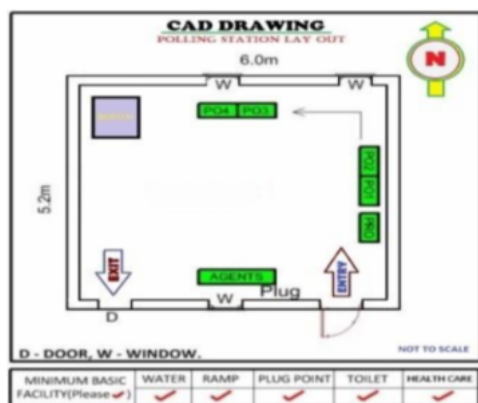

নির্বাচক নিবন্ধন আধিকারিকের স্বাক্ষর

Nazri Naksha

Google Map View

Polling Station Building Front View

Polling Station Front View

Cad View

Key MAP View

বিধানসভা নির্বাচনকেন্দ্রের নং, নাম : 120-দেগঙ্গা
ভাগ নং, নাম : 1-পূর্বপাড়া