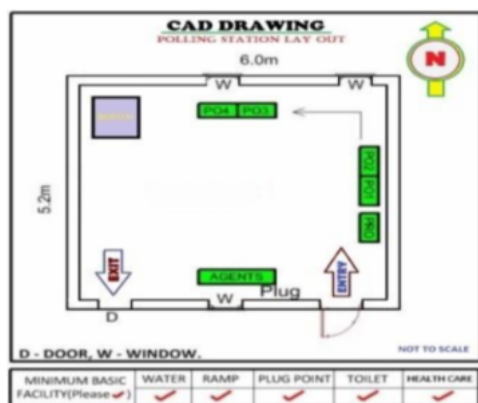

নির্বাচক নিবন্ধন আধিকারিকের স্বাক্ষর

Nazri Naksha

Google Map View

Polling Station Building Front View

Polling Station Front View

Cad View

Key MAP View

1 নাম : মোঃ আলমগীর পিতার নাম: মোঃ আমজেদ আলি বাড়ির নং : n0016 বয়স : 32 লিঙ্গ : পুরুষ	IY1382472 ফটো উপলব্ধ	2 নাম : মোঃ সাবির আলি পিতার নাম: মোঃ শুকুর আলি বাড়ির নং : n0066 বয়স : 70 লিঙ্গ : পুরুষ	WB/13/092/108015 ফটো উপলব্ধ	3 নাম : মোঃ সেলিম উদ্দিন আলি পিতার নাম: মোঃ মাজেদ আলি বাড়ির নং : n0066 বয়স : 34 লিঙ্গ : পুরুষ	IY1127166 ফটো উপলব্ধ
4 নাম : মাজেদা বিবি স্বামীর নাম: নুর আলি বাড়ির নং : n0054 বয়স : 59 লিঙ্গ : মহিলা	WB/13/092/108307 ফটো উপলব্ধ	5 নাম : এরসাদ আলি পিতার নাম: নুর আলি বাড়ির নং : n0054 বয়স : 31 লিঙ্গ : পুরুষ	IY1618974 ফটো উপলব্ধ	6 নাম : ছমিরুল বিবি স্বামীর নাম: রহিম বাড়ির নং : n0054 বয়স : 59 লিঙ্গ : মহিলা	KJM1408582 ফটো উপলব্ধ
7 নাম : সাদ্দাম আলী পিতার নাম: নুর আলী বাড়ির নং : n0054 বয়স : 35 লিঙ্গ : পুরুষ	IY1021203 ফটো উপলব্ধ	8 নাম : সাবানুর খাতুন পিতার নাম: নুড ইসলাম বাড়ির নং : n0096 বয়স : 29 লিঙ্গ : মহিলা	IY1618776 ফটো উপলব্ধ	9 নাম : রজ্জাক পিতার নাম: ইমারবারি বাড়ির নং : n0097 বয়স : 66 লিঙ্গ : পুরুষ	WB/13/092/108345 ফটো উপলব্ধ
10 নাম : রহিমা স্বামীর নাম: রাজ্জাক বাড়ির নং : n0097 বয়স : 56 লিঙ্গ : মহিলা	KJM3057155 ফটো উপলব্ধ	11 নাম : আজিজুল হক পিতার নাম: মনছপ আলি বাড়ির নং : n0097 বয়স : 45 লিঙ্গ : পুরুষ	KJM2991214 ফটো উপলব্ধ	12 নাম : তাহমিনা খাতুন (বিবি) স্বামীর নাম: আজিজুল হক বাড়ির নং : n0097 বয়স : 42 লিঙ্গ : মহিলা	IY1382647 ফটো উপলব্ধ
13 নাম : সুকলাল স্বামীর নাম: আয়জদি বাড়ির নং : n0096 বয়স : 76 লিঙ্গ : মহিলা	WB/13/092/108158 ফটো উপলব্ধ	14 নাম : নুর ইসলাম পিতার নাম: আয়জদি বাড়ির নং : n0096 বয়স : 56 লিঙ্গ : পুরুষ	WB/13/092/108304 ফটো উপলব্ধ	15 নাম : জাহানারা স্বামীর নাম: নুর ইসলাম বাড়ির নং : n0096 বয়স : 51 লিঙ্গ : মহিলা	KJM0218453 ফটো উপলব্ধ
16 নাম : রেজমান আলি পিতার নাম: রেজমান আলি বাড়ির নং : n0108 বয়স : 40 লিঙ্গ : পুরুষ	IY1382381 ফটো উপলব্ধ	17 নাম : মহঃ রহমত আলি পিতার নাম: রেজমান আলি বাড়ির নং : n0108 বয়স : 40 লিঙ্গ : পুরুষ	IY1618735 ফটো উপলব্ধ	18 নাম : রীনা বিবি স্বামীর নাম: মোঃ রহমত আলি বাড়ির নং : n0108 বয়স : 41 লিঙ্গ : মহিলা	IY1021153 ফটো উপলব্ধ
19 নাম : নিয়ামত আলি পিতার নাম: আজমত আলি বাড়ির নং : n0108 বয়স : 30 লিঙ্গ : পুরুষ	IY1618693 ফটো উপলব্ধ	20 নাম : পূজা ঘোষ পিতার নাম: অরবিন্দ ঘোষ বাড়ির নং : পূর্বপাড়া বয়স : 26 লিঙ্গ : মহিলা	IY1868769 ফটো উপলব্ধ	21 নাম : উজির আলী পিতার নাম: নসিরউদ্দিন বাড়ির নং : n0111 বয়স : 82 লিঙ্গ : পুরুষ	IY1021070 ফটো উপলব্ধ
22 নাম : রকিয়াবিবি স্বামীর নাম: মুজিত বাড়ির নং : n0086 বয়স : 53 লিঙ্গ : মহিলা	WB/13/092/108292 ফটো উপলব্ধ	23 নাম : আবেদিন আলি পিতার নাম: মুজিদ আলি বাড়ির নং : n0086 বয়স : 50 লিঙ্গ : পুরুষ	KJM1408319 ফটো উপলব্ধ	24 নাম : হামিদন বিবি স্বামীর নাম: আবেদিন আলি বাড়ির নং : n0086 বয়স : 45 লিঙ্গ : মহিলা	IY1382746 ফটো উপলব্ধ
25 নাম : খুরসিদ আলম পিতার নাম: ইমরাত হোসেন বাড়ির নং : n0086 বয়স : 30 লিঙ্গ : পুরুষ	IY1508837 ফটো উপলব্ধ	26 নাম : ছায়েরা বিবি স্বামীর নাম: মুছা বাড়ির নং : n0088 বয়স : 101 লিঙ্গ : মহিলা	WB/13/092/108367 ফটো উপলব্ধ	27 নাম : মোঃ জাফর আলি পিতার নাম: সহিদ আলী বাড়ির নং : n0088 বয়স : 37 লিঙ্গ : পুরুষ	IY1021591 ফটো উপলব্ধ
28 নাম : মোসঃ মনিরা বিবি স্বামীর নাম: মহঃ জলাফিকার আলি বাড়ির নং : n0088 বয়স : 31 লিঙ্গ : মহিলা	IY1382555 ফটো উপলব্ধ	29 নাম : মারুক আলি পিতার নাম: মোজাম্মেল হক বাড়ির নং : n0088 বয়স : 30 লিঙ্গ : পুরুষ	IY1508811 ফটো উপলব্ধ	30 নাম : খয়রোন বিবি স্বামীর নাম: মাজেদ আলি বাড়ির নং : n0049 বয়স : 54 লিঙ্গ : মহিলা	WB/13/092/108187 ফটো উপলব্ধ