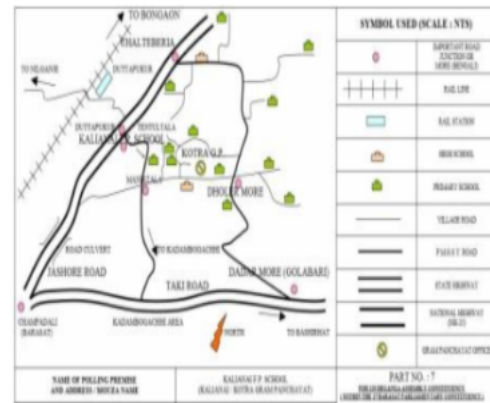

Key MAP View