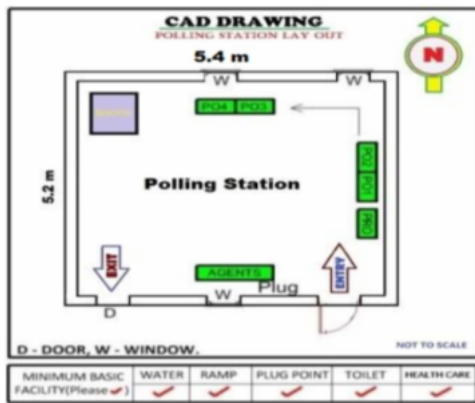

নির্বাচক নিবন্ধন আধিকারিকের স্বাক্ষর

Nazri Naksha

Google Map View

Polling Station Building Front View

Polling Station Front View

Cad View

Key MAP View

1 নাম : মোঃ আবু হাসান গাজী পিতার নাম: মোঃ আবুল খায়ের গাজী বাড়ির নং : n0101 বয়স : 36 লিঙ্গ : পুরুষ	IY0985788 ফটো উপলব্ধ	2 নাম : সাহিনা পারভীন স্বামীর নাম: মোহাম্মদ আবু হাসান গাজী বাড়ির নং : এন0101 বয়স : 24 লিঙ্গ : মহিলা	IY2642023 ফটো উপলব্ধ	3 নাম : সাবিনা ইয়াসমীন বিবি স্বামীর নাম: আশ্কার আলি বাড়ির নং : n0099 বয়স : 34 লিঙ্গ : মহিলা	IY1110824 ফটো উপলব্ধ
4 নাম : মোসাঃ তানজিলা বিবি স্বামীর নাম: আলি মহম্মদ বাড়ির নং : n0108 বয়স : 36 লিঙ্গ : মহিলা	IY0985655 ফটো উপলব্ধ	5 নাম : খতিব গাজী পিতার নাম: নূর মহম্মদ গাজী বাড়ির নং : এন0098 বয়স : 57 লিঙ্গ : পুরুষ	KJM2752434 ফটো উপলব্ধ	6 নাম : রিজওয়ান মন্ডল পিতার নাম: আব্দুল রউফ মন্ডল বাড়ির নং : এন0040 বয়স : 23 লিঙ্গ : পুরুষ	IY2365385 ফটো উপলব্ধ
7 নাম : আরিফ উদ্দিন পিতার নাম: জাকির হোসেন বাড়ির নং : এন0040 বয়স : 31 লিঙ্গ : পুরুষ	IY2428001 ফটো উপলব্ধ	8 নাম : মেহেদি হাসান পিতার নাম: জামাল মন্ডল বাড়ির নং : এন0040 বয়স : 27 লিঙ্গ : পুরুষ	IY2572444 ফটো উপলব্ধ	9 নাম : নাসিমা বিবি স্বামীর নাম: তোয়েব মণ্ডল বাড়ির নং : n0100 বয়স : 51 লিঙ্গ : মহিলা	KJM3309788 ফটো উপলব্ধ
10 নাম : মোঃ তাজউদ্দীন পিতার নাম: মোহাম্মদ কাশেম আলি বাড়ির নং : এন0027 বয়স : 22 লিঙ্গ : পুরুষ	IY2428019 ফটো উপলব্ধ	11 নাম : কারসেদ আলী পিতার নাম: এনতাজ আলি আলী বাড়ির নং : n0057 বয়স : 27 লিঙ্গ : পুরুষ	IY1835420 ফটো উপলব্ধ	12 নাম : রাকিবুল ইসলাম পিতার নাম: এসমবারী গাজী বাড়ির নং : এন0070 বয়স : 25 লিঙ্গ : মহিলা	IY2358679 ফটো উপলব্ধ
13 নাম : মহিন ইসলাম পিতার নাম: সাহিদুল ইসলাম বাড়ির নং : এন0033 বয়স : 23 লিঙ্গ : পুরুষ	IY2363364 ফটো উপলব্ধ	14 নাম : সেলিমা খাতুন স্বামীর নাম: সাহারুল গাজী বাড়ির নং : এন0044 বয়স : 24 লিঙ্গ : মহিলা	IY2572477 ফটো উপলব্ধ	15 নাম : আসলিম খাতুন স্বামীর নাম: জাহাঙ্গীর হোসেন গাজী বাড়ির নং : এন0055 বয়স : 33 লিঙ্গ : মহিলা	IY2365286 ফটো উপলব্ধ
16 নাম : রঙ্গিলা খাতুন স্বামীর নাম: আবু সালাম গাজী বাড়ির নং : এন0055 বয়স : 24 লিঙ্গ : মহিলা	IY2572626 ফটো উপলব্ধ	17 নাম : রুকুমনি স্বামীর নাম: নূর হাসান গাজী বাড়ির নং : এন007 বয়স : 23 লিঙ্গ : মহিলা	IY2572550 ফটো উপলব্ধ	18 নাম : মারুফা খাতুন স্বামীর নাম: আজিজুল মন্ডল বাড়ির নং : 0064 বয়স : 22 লিঙ্গ : মহিলা	IY2572576 ফটো উপলব্ধ
19 নাম : মোসাঃ নাসিমা খাতুন পিতার নাম: সওকাত গাজী বাড়ির নং : এন0080 বয়স : 23 লিঙ্গ : মহিলা	IY2427953 ফটো উপলব্ধ	20 নাম : বুল্টি খাতুন স্বামীর নাম: মোফি জুল ইসলাম বাড়ির নং : এন0036 বয়স : 29 লিঙ্গ : মহিলা	IY2364610 ফটো উপলব্ধ	21 নাম : জরিলা খাতুন স্বামীর নাম: শাকিল মন্ডল বাড়ির নং : এন0064 বয়স : 28 লিঙ্গ : মহিলা	IY2364388 ফটো উপলব্ধ
22 নাম : মারুফা খাতুন স্বামীর নাম: আজহার উদ্দিন গাজী বাড়ির নং : এন0055 বয়স : 21 লিঙ্গ : মহিলা	IY2540821 ফটো উপলব্ধ	23 নাম : রেবেকা খাতুন পিতার নাম: মোঃ রফিক গাজী বাড়ির নং : এন0077 বয়স : 27 লিঙ্গ : মহিলা	IY1928829 ফটো উপলব্ধ	24 নাম : মোঃ আবু সালেম পিতার নাম: মোঃ তোয়েব আলি বাড়ির নং : এন0063 বয়স : 23 লিঙ্গ : পুরুষ	IY2363471 ফটো উপলব্ধ
25 নাম : নাজিরা খাতুন স্বামীর নাম: মোঃ মোজাফফার গাজী বাড়ির নং : এন0112 বয়স : 29 লিঙ্গ : মহিলা	IY2364826 ফটো উপলব্ধ	26 নাম : সরিফা খাতুন পিতার নাম: জুলাফকার মন্ডল বাড়ির নং : এন0033 বয়স : 23 লিঙ্গ : মহিলা	IY2363406 ফটো উপলব্ধ	27 নাম : সেলিম খাতুন স্বামীর নাম: মনিরুল হোসেন বাড়ির নং : এন0104 বয়স : 29 লিঙ্গ : মহিলা	IY2365278 ফটো উপলব্ধ
28 নাম : মোঃ ফিরোজ গাজী পিতার নাম: আব্দুল লতিফ গাজী বাড়ির নং : এন0055 বয়স : 23 লিঙ্গ : পুরুষ	IY2363448 ফটো উপলব্ধ	29 নাম : মোঃ রবিউল ইসলাম পিতার নাম: ফয়জুল ইসলাম বাড়ির নং : এন0036 বয়স : 25 লিঙ্গ : পুরুষ	IY2427904 ফটো উপলব্ধ	30 নাম : ফিরদৌস মন্ডল পিতার নাম: মোশারেফ মন্ডল বাড়ির নং : এন0064 বয়স : 22 লিঙ্গ : পুরুষ	IY2427888 ফটো উপলব্ধ