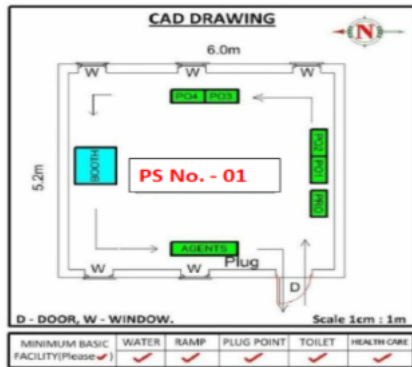

নির্বাচক নিবন্ধন আধিকারিকের স্বাক্ষর

Nazri Naksha

Google Map View

Polling Station Building Front View

Polling Station Front View

Cad View

Key MAP View

1 নাম : রবিউল হক পিতার নাম: দাউদ আলি বাড়ির নং : n0063 বয়স : 61 লিঙ্গ : পুরুষ ফটো উপলব্ধ	WB/13/092/126073	2 নাম : মোঃ বাহারউদ্দিন পিতার নাম: মোঃ সুরাব উদ্দিন বাড়ির নং : n0060 বয়স : 30 লিঙ্গ : পুরুষ ফটো উপলব্ধ	RXT1467190	3 নাম : মোঃওমর ফারুক পিতার নাম: তাছির আলি বাড়ির নং : n0075 বয়স : 29 লিঙ্গ : পুরুষ ফটো উপলব্ধ	RXT1467208
4 নাম : জুলফিকার আলি পিতার নাম: তাছির আলি বাড়ির নং : n0075 বয়স : 31 লিঙ্গ : পুরুষ ফটো উপলব্ধ	RXT1326693	5 নাম : মোসা শাহানারা বিবি স্বামীর নাম: মহ আছের আলি বাড়ির নং : n0075 বয়স : 39 লিঙ্গ : মহিলা	KJM3334695	6 নাম : মোসা ছপরা ছিবি স্বামীর নাম: মহ নাসির আলি বাড়ির নং : n0075 বয়স : 40 লিঙ্গ : মহিলা	KJM3334687
7 নাম : আছের আলি পিতার নাম: সাহেব আলি বাড়ির নং : n0075 বয়স : 53 লিঙ্গ : পুরুষ ফটো উপলব্ধ	RXT1911965	8 নাম : মোঃ তাছির আলি পিতার নাম: সাহেব আলি বাড়ির নং : n0075 বয়স : 57 লিঙ্গ : পুরুষ ফটো উপলব্ধ	WB/13/092/126262	9 নাম : সাহিদা বিবি স্বামীর নাম: মোঃ আবুল কালাম বাড়ির নং : n0074 বয়স : 33 লিঙ্গ : মহিলা ফটো উপলব্ধ	RXT1326792
10 নাম : মোসাঃ সেরিনা বিবি স্বামীর নাম: আব্দুস সালাম বাড়ির নং : n0074 বয়স : 39 লিঙ্গ : মহিলা ফটো উপলব্ধ	KJM3420262	11 নাম : আব্দুস সালাম পিতার নাম: আশারাক আলী বাড়ির নং : n0074 বয়স : 50 লিঙ্গ : পুরুষ ফটো উপলব্ধ	RXT1916642	12 নাম : রুববান বিবি স্বামীর নাম: মোঃ তাছির আলি বাড়ির নং : n0074 বয়স : 52 লিঙ্গ : মহিলা ফটো উপলব্ধ	WB/13/092/126278
13 নাম : জোহরা বিবি স্বামীর নাম: আশরাফ আলি বাড়ির নং : n0074 বয়স : 74 লিঙ্গ : মহিলা ফটো উপলব্ধ	RXT1918242	14 নাম : আশারাক আলি পিতার নাম: আলিম বক্স বাড়ির নং : n0074 বয়স : 79 লিঙ্গ : পুরুষ ফটো উপলব্ধ	WB/13/092/126671	15 নাম : সাহিনারা বিবি স্বামীর নাম: শুকুর আলি বাড়ির নং : n0073 বয়স : 59 লিঙ্গ : মহিলা ফটো উপলব্ধ	WB/13/092/126275
16 নাম : মো সাহাজান আলি পিতার নাম: মো আকবর আলি বাড়ির নং : মোচপোল বয়স : 40 লিঙ্গ : পুরুষ ফটো উপলব্ধ	RXT0760561	17 নাম : ছোবেলা বিবি স্বামীর নাম: আকবর আলি বাড়ির নং : n0072 বয়স : 63 লিঙ্গ : মহিলা ফটো উপলব্ধ	WB/13/092/126188	18 নাম : মোঃ আকবর আলি পিতার নাম: খেলাফাত বাড়ির নং : মোচপোল বয়স : 71 লিঙ্গ : পুরুষ ফটো উপলব্ধ	RXT2544880
19 নাম : মোঃ জিয়াদ আলি মায়ের নাম: ছায়রা বিবি বাড়ির নং : n0071 বয়স : 31 লিঙ্গ : পুরুষ ফটো উপলব্ধ	RXT1326859	20 নাম : মোসাঃ রোজিনা বিবি স্বামীর নাম: মোঃ জিয়াদ আলি বাড়ির নং : n0071 বয়স : 32 লিঙ্গ : মহিলা ফটো উপলব্ধ	RXT1326826	21 নাম : সফিকুল ইসলাম পিতার নাম: সাবুর আলি বাড়ির নং : n0004 বয়স : 55 লিঙ্গ : পুরুষ ফটো উপলব্ধ	WB/13/092/126505
22 নাম : হাফিজা বিবি স্বামীর নাম: সফিকুল ইসলাম বাড়ির নং : n0001 বয়স : 50 লিঙ্গ : মহিলা ফটো উপলব্ধ	WB/13/092/126393	23 নাম : ছায়রা বিবি স্বামীর নাম: বেলাত আলি বাড়ির নং : n0071 বয়স : 71 লিঙ্গ : মহিলা ফটো উপলব্ধ	WB/13/092/126504	24 নাম : মোসা সাবিনা বিবি স্বামীর নাম: মো নিজামউদ্দিন বাড়ির নং : n0070 বয়স : 36 লিঙ্গ : মহিলা ফটো উপলব্ধ	RXT0976704
25 নাম : মোঃ নিজাম উদ্দিন পিতার নাম: আতোর আলি বাড়ির নং : n0070 বয়স : 30 লিঙ্গ : পুরুষ ফটো উপলব্ধ	KJM3420353	26 নাম : জাহানারা বিবি স্বামীর নাম: আতোর আলি বাড়ির নং : n0070 বয়স : 71 লিঙ্গ : মহিলা ফটো উপলব্ধ	WB/13/092/126490	27 নাম : মোঃ আলাউদ্দিন পিতার নাম: মোঃ আবুকালাম বাড়ির নং : n0069 বয়স : 30 লিঙ্গ : পুরুষ ফটো উপলব্ধ	RXT1326701
28 নাম : মাফুজা বিবি স্বামীর নাম: আবুল কালাম বাড়ির নং : n0069 বয়স : 50 লিঙ্গ : মহিলা ফটো উপলব্ধ	WB/13/092/126419	29 নাম : আবুল কালাম আবুল পিতার নাম: পাজ্জাব আলি আবুল বাড়ির নং : n0069 বয়স : 54 লিঙ্গ : পুরুষ ফটো উপলব্ধ	KJM3063591	30 নাম : মোঃ আছিরুল হক মায়ের নাম: পাজ্জাব আলি বাড়ির নং : n0069 বয়স : 30 লিঙ্গ : পুরুষ ফটো উপলব্ধ	RXT1326917