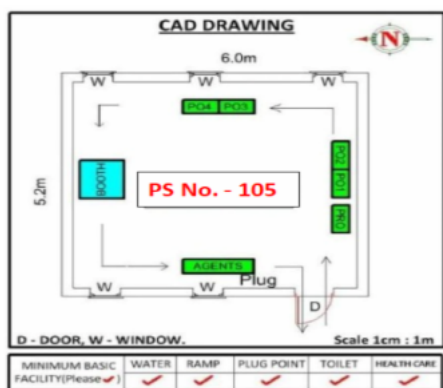

নির্বাচক নিবন্ধন আধিকারিকের স্বাক্ষর

Nazri Naksha

Google Map View

Polling Station Building Front View

Polling Station Front View

Cad View

Key MAP View

বিধানসভা নির্বাচনক্ষেত্রের নং, নাম : 121-হাড়ায়া
ভাগ নং, নাম : 1-তেহাটা(পশ্চিমপাড়া,ঘোষপাড়া)