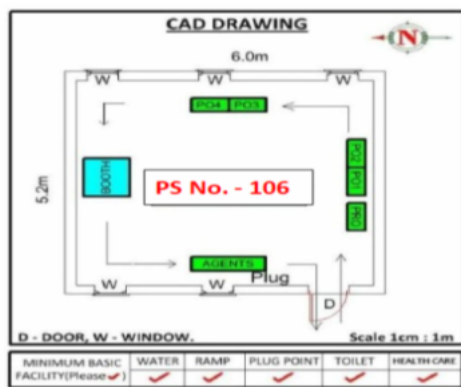

নির্বাচক নিবন্ধন আধিকারিকের স্বাক্ষর

Nazri Naksha

Google Map View

Polling Station Building Front View

Polling Station Front View

Cad View

Key MAP View

1 নাম : খাদিজা বিবি স্বামীর নাম: মোঃ ফিরোজ মোল্লা বাড়ির নং : n0128 বয়স : 30 লিঙ্গ : মহিলা	RXT1591619	ফটো উপলব্ধ	2 নাম : ইসমা তারা বিবি স্বামীর নাম: মোঃ কাশেম আলি বাড়ির নং : n0071 বয়স : 30 লিঙ্গ : মহিলা	RXT1591593	ফটো উপলব্ধ	3 নাম : হোসেন আলি পিতার নাম: ফকির আলি বাড়ির নং : n0071 বয়স : 55 লিঙ্গ : পুরুষ	KJM1455054	ফটো উপলব্ধ
4 নাম : হাসেম আলি পিতার নাম: ফকির আলি বাড়ির নং : n0071 বয়স : 32 লিঙ্গ : পুরুষ	RXT1248376	ফটো উপলব্ধ	5 নাম : মোসাঃ আমেনা বিবি স্বামীর নাম: সাবির আলি বাড়ির নং : n0071 বয়স : 33 লিঙ্গ : মহিলা	RXT1248897	ফটো উপলব্ধ	6 নাম : সাবির আলি পিতার নাম: ফকির আলি বাড়ির নং : n0071 বয়স : 43 লিঙ্গ : পুরুষ	KJM3128832	ফটো উপলব্ধ
7 নাম : মোসারহিমা বিবি স্বামীর নাম: ফকির আলি বাড়ির নং : n0071 বয়স : 67 লিঙ্গ : মহিলা	KJM1453307	ফটো উপলব্ধ	8 নাম : আজহার উদ্দিন মোল্লা পিতার নাম: জামসেদ আলি বাড়ির নং : n0070 বয়স : 29 লিঙ্গ : পুরুষ	RXT1500834	ফটো উপলব্ধ	9 নাম : আরজিনা বিবি স্বামীর নাম: মহঃ মইদুল ইসলাম বাড়ির নং : n0070 বয়স : 33 লিঙ্গ : মহিলা	RXT1374909	ফটো উপলব্ধ
10 নাম : রেহেনা বিবি স্বামীর নাম: মোঃ নূর ইসলাম বাড়ির নং : n0070 বয়স : 35 লিঙ্গ : মহিলা	RXT1374511	ফটো উপলব্ধ	11 নাম : বর্ণা বিবি স্বামীর নাম: মোঃ আজগার আলি মোল্লা বাড়ির নং : n0070 বয়স : 46 লিঙ্গ : মহিলা	KJM0536052	ফটো উপলব্ধ	12 নাম : মনিরুজ্জামান মোল্লা পিতার নাম: নয়ীম আলি বাড়ির নং : n0068 বয়স : 30 লিঙ্গ : পুরুষ	RXT1374990	ফটো উপলব্ধ
13 নাম : নয়ীম আলি মোল্লা পিতার নাম: ইউনাছ আলি মোল্লা বাড়ির নং : n0068 বয়স : 53 লিঙ্গ : পুরুষ	KJM1452937	ফটো উপলব্ধ	14 নাম : সেলিমা বিবি স্বামীর নাম: মোঃ আজগার আলি বাড়ির নং : n0067 বয়স : 37 লিঙ্গ : মহিলা	RXT1248905	ফটো উপলব্ধ	15 নাম : মঃমোঃআকবর আলি মায়ের নাম: মোসঃগাসাহিদা বাড়ির নং : n0067 বয়স : 45 লিঙ্গ : পুরুষ	KJM1488857	ফটো উপলব্ধ
16 নাম : সহিদুল ইসলাম পিতার নাম: সুকুর আলি বাড়ির নং : n0066 বয়স : 30 লিঙ্গ : পুরুষ	RXT1374537	ফটো উপলব্ধ	17 নাম : মোসাঃ ছাবিলা বিবি স্বামীর নাম: মোঃ সুকুরালি বাড়ির নং : n0066 বয়স : 62 লিঙ্গ : মহিলা	KKJ1454537	ফটো উপলব্ধ	18 নাম : মহঃসুকুর আলি পিতার নাম: খতিব আলি বাড়ির নং : n0066 বয়স : 70 লিঙ্গ : পুরুষ	KJM1452994	ফটো উপলব্ধ
19 নাম : আশ্কারুল ইসলাম পিতার নাম: কামিনুরজ্জামান বাড়ির নং : n0063 বয়স : 31 লিঙ্গ : পুরুষ	RXT1374784	ফটো উপলব্ধ	20 নাম : তানজুরা বিবি স্বামীর নাম: আশ্কারুল ইসলাম বাড়ির নং : 63 বয়স : 31 লিঙ্গ : মহিলা	RXT1500545	ফটো উপলব্ধ	21 নাম : মঃমনিরুজ্জামান পিতার নাম: মঃমোঃ গোলাম রসুল বাড়ির নং : n0063 বয়স : 45 লিঙ্গ : পুরুষ	KJM1488865	ফটো উপলব্ধ
22 নাম : মঃমোঃসিদুল হক পিতার নাম: মঃমোঃগোলাম রসুল বাড়ির নং : n0063 বয়স : 46 লিঙ্গ : পুরুষ	KJM1453463	ফটো উপলব্ধ	23 নাম : মোসঃফাতেমা বেগম স্বামীর নাম: সেখ মসিদুল ইসলাম বাড়ির নং : n0063 বয়স : 46 লিঙ্গ : মহিলা	KJM1452382	ফটো উপলব্ধ	24 নাম : রংগিলা বিবি স্বামীর নাম: আয়েপ আলি বাড়ির নং : n0063 বয়স : 51 লিঙ্গ : মহিলা	RXT1888429	ফটো উপলব্ধ
25 নাম : কামিনুর জামান পিতার নাম: গোলাম রসুল বাড়ির নং : n0063 বয়স : 53 লিঙ্গ : পুরুষ	KJM1453919	ফটো উপলব্ধ	26 নাম : আয়েপ আলি পিতার নাম: খতিব আলি বাড়ির নং : n0063 বয়স : 56 লিঙ্গ : পুরুষ	KJM3366812	ফটো উপলব্ধ	27 নাম : বিলকিস বেগম স্বামীর নাম: মোঃ হাসেম আলি বাড়ির নং : 122 বয়স : 29 লিঙ্গ : মহিলা	RXT1500404	ফটো উপলব্ধ
28 নাম : মোসা সাহানারা বেগম স্বামীর নাম: মো ইমন আলি বাড়ির নং : n0122 বয়স : 45 লিঙ্গ : মহিলা	KJM2875904	ফটো উপলব্ধ	29 নাম : মোঃইমান আলি পিতার নাম: মোঃতাহাজ্জুদ্দিন বাড়ির নং : n0122 বয়স : 53 লিঙ্গ : পুরুষ	KJM1452259	ফটো উপলব্ধ	30 নাম : মোঃ অম্বত আলি পিতার নাম: মোঃ তাহাজ্জুদ্দিন বাড়ির নং : 122 বয়স : 56 লিঙ্গ : পুরুষ	KJM3367018	ফটো উপলব্ধ