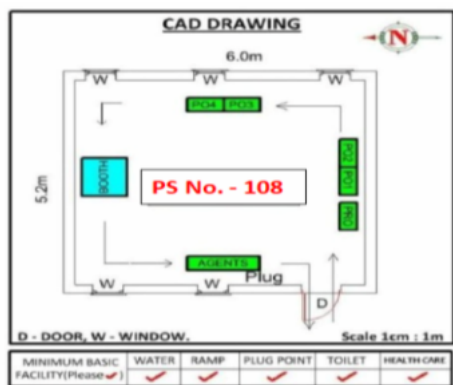

নির্বাচক নিবন্ধন আধিকারিকের স্বাক্ষর

Nazri Naksha

Google Map View

Polling Station Building Front View

Polling Station Front View

Cad View

Key MAP View

1 নাম : সুপ্রকাশ রায় পিতার নাম: সলিল রায় বাড়ির নং : এন0077 বয়স : 25 লিঙ্গ : পুরুষ	RXT1864966 ফটো উপলব্ধ	2 নাম : শুভম বিশ্বাস পিতার নাম: জয়ন্ত বিশ্বাস বাড়ির নং : এন003 বয়স : 25 লিঙ্গ : পুরুষ	RXT1853696 ফটো উপলব্ধ	3 নাম : নিলয় কবিরাজ পিতার নাম: নীল কমল কবিরাজ বাড়ির নং : এন0049 বয়স : 25 লিঙ্গ : পুরুষ	RXT1870054 ফটো উপলব্ধ
4 নাম : লাবণী মন্ডল স্বামীর নাম: সুমিত মন্ডল বাড়ির নং : এন0076 বয়স : 25 লিঙ্গ : মহিলা	RXT2277390 ফটো উপলব্ধ	5 নাম : রমেন্দ্র নাথ পাল পিতার নাম: হৃদয় নাথ পাল বাড়ির নং : এন0240,পাট নং - 121/108 বয়স : 55 লিঙ্গ : পুরুষ	KJM3112448 ফটো উপলব্ধ	6 নাম : সীমা গাইন (বিশ্বাস) স্বামীর নাম: উজ্জ্বল বিশ্বাস বাড়ির নং : n0240 বয়স : 28 লিঙ্গ : মহিলা	RXT1698562 ফটো উপলব্ধ
7 নাম : তপতি কবিরাজ পিতার নাম: গনপতি কবিরাজ বাড়ির নং : n0239 বয়স : 41 লিঙ্গ : মহিলা	RXT1698554 ফটো উপলব্ধ	8 নাম : নিরুপমা কবিরাজ (বিশ্বাস) স্বামীর নাম: নীলকমল কবিরাজ (বিশ্বাস) বাড়ির নং : 409 বয়স : 45 লিঙ্গ : মহিলা	RXT0865105 ফটো উপলব্ধ	9 নাম : হারান গাইন পিতার নাম: মাখন গাইন বাড়ির নং : 221 বয়স : 63 লিঙ্গ : পুরুষ	WB/13/092/261806 ফটো উপলব্ধ
10 নাম : অনিতা গাইন স্বামীর নাম: হারান গাইন বাড়ির নং : n0206 বয়স : 54 লিঙ্গ : মহিলা	WB/13/092/261647 ফটো উপলব্ধ	11 নাম : সৌভিক গাইন পিতার নাম: হারান গাইন বাড়ির নং : এন0206 বয়স : 26 লিঙ্গ : পুরুষ	RXT1837574 ফটো উপলব্ধ	12 নাম : অভিজিৎ গাইন পিতার নাম: দিলীপ গাইন বাড়ির নং : n0051 বয়স : 26 লিঙ্গ : পুরুষ	RXT1781632 ফটো উপলব্ধ
13 নাম : বিপ্লব বিশ্বাস পিতার নাম: শচীন বিশ্বাস বাড়ির নং : n0055 বয়স : 26 লিঙ্গ : পুরুষ	RXT1799030 ফটো উপলব্ধ	14 নাম : শোভন বিশ্বাস পিতার নাম: সুভাষ বিশ্বাস বাড়ির নং : n0006 বয়স : 26 লিঙ্গ : পুরুষ	RXT1809995 ফটো উপলব্ধ	15 নাম : তন্ময় বিশ্বাস পিতার নাম: সুকুমার বিশ্বাস বাড়ির নং : n0069 বয়স : 28 লিঙ্গ : পুরুষ	RXT1808161 ফটো উপলব্ধ
16 নাম : অশোক বিশ্বাস পিতার নাম: সুনীল বিশ্বাস বাড়ির নং : n0004 বয়স : 49 লিঙ্গ : পুরুষ	RXT2388866 ফটো উপলব্ধ	17 নাম : তনুশ্রী বিশ্বাস স্বামীর নাম: প্রশান্ত বিশ্বাস বাড়ির নং : এন0154 বয়স : 34 লিঙ্গ : মহিলা	RXT1109396 ফটো উপলব্ধ	18 নাম : শচী রানী বিশ্বাস স্বামীর নাম: কালীপদ বিশ্বাস বাড়ির নং : n0154 বয়স : 72 লিঙ্গ : মহিলা	RXT2279941 ফটো উপলব্ধ
19 নাম : কমল বিশ্বাস পিতার নাম: কালীপদ বিশ্বাস বাড়ির নং : n0154 বয়স : 41 লিঙ্গ : পুরুষ	KJM3117561 ফটো উপলব্ধ	20 নাম : মঙ্গলদাসী বিশ্বাস স্বামীর নাম: গোপাল বিশ্বাস বাড়ির নং : 0003 বয়স : 79 লিঙ্গ : মহিলা	RXT2279321 ফটো উপলব্ধ	21 নাম : গোপাল বিশ্বাস পিতার নাম: শরৎ বিশ্বাস বাড়ির নং : 0003 বয়স : 86 লিঙ্গ : পুরুষ	RXT2279396 ফটো উপলব্ধ
22 নাম : কৃষ্ণা বিশ্বাস স্বামীর নাম: জয়ন্ত বিশ্বাস বাড়ির নং : 0003 বয়স : 43 লিঙ্গ : মহিলা	KJM3116134 ফটো উপলব্ধ	23 নাম : জয়ন্ত বিশ্বাস পিতার নাম: গোপাল বিশ্বাস বাড়ির নং : 0003 বয়স : 55 লিঙ্গ : পুরুষ	RXT2279438 ফটো উপলব্ধ	24 নাম : কুশল বিশ্বাস পিতার নাম: হারান চন্দ্র বিশ্বাস বাড়ির নং : এন0067 বয়স : 22 লিঙ্গ : পুরুষ	RXT2310027 ফটো উপলব্ধ
25 নাম : ঋজু বিশ্বাস পিতার নাম: মধুসূদন বিশ্বাস বাড়ির নং : এন0060 বয়স : 23 লিঙ্গ : পুরুষ	RXT2310076 ফটো উপলব্ধ	26 নাম : সুরোজীত বিশ্বাস পিতার নাম: দেবনাথ বিশ্বাস বাড়ির নং : না বয়স : 23 লিঙ্গ : পুরুষ	RXT2310134 ফটো উপলব্ধ	27 নাম : সূর্য শেখর বিশ্বাস পিতার নাম: অজয় বিশ্বাস বাড়ির নং : এন0055 পাট নং-106 বয়স : 23 লিঙ্গ : পুরুষ	RXT2310142 ফটো উপলব্ধ
28 নাম : প্রশান্ত বিশ্বাস পিতার নাম: অনিল বিশ্বাস বাড়ির নং : এন0154 বয়স : 42 লিঙ্গ : পুরুষ	KJM3115151 ফটো উপলব্ধ	29 নাম : নিলিমা পাল স্বামীর নাম: রমেন্দ্র নাথ পাল বাড়ির নং : এন0240,পাট নং - 121/108 বয়স : 47 লিঙ্গ : মহিলা	KJM3112430 ফটো উপলব্ধ	30 নাম : টুম্পা বিশ্বাস স্বামীর নাম: অশোক বিশ্বাস বাড়ির নং : n0241 বয়স : 28 লিঙ্গ : মহিলা	RXT1698570 ফটো উপলব্ধ