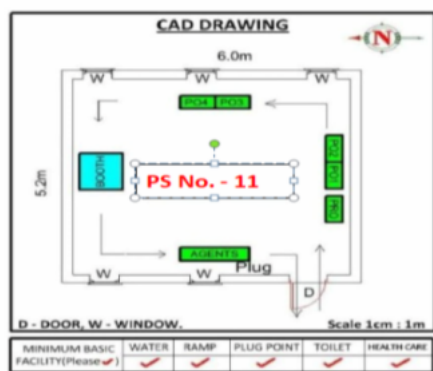

নির্বাচক নিবন্ধন আধিকারিকের স্বাক্ষর

Nazri Naksha

Google Map View

Polling Station Building Front View

Polling Station Front View

Cad View

Key MAP View

1 নাম : তাসলিমা বিবি স্বামীর নাম: নিয়ামত আলি বাড়ির নং : n0143 বয়স : 37 লিঙ্গ : মহিলা	RXT0761627 ফটো উপলব্ধ	2 নাম : নবীজান বিবি স্বামীর নাম: মোবারেক বাড়ির নং : n0144 বয়স : 88 লিঙ্গ : মহিলা	KJM2825362 ফটো উপলব্ধ	3 নাম : মোসাঃ ছায়েদা বিবি স্বামীর নাম: মোঃ আছমত আলি বাড়ির নং : n0108 বয়স : 38 লিঙ্গ : মহিলা	KJM3423720 ফটো উপলব্ধ
4 নাম : আসমিনা বিবি স্বামীর নাম: মহঃ হাসান আলি বাড়ির নং : n0091 বয়স : 30 লিঙ্গ : মহিলা	RXT1470483 ফটো উপলব্ধ	5 নাম : মোঃ দারাবুল ইসলাম পিতার নাম: মোঃ ইমান বক্স বাড়ির নং : এন0143 বয়স : 30 লিঙ্গ : পুরুষ	RXT1330851 ফটো উপলব্ধ	6 নাম : মোঃ এব্রাহিম পিতার নাম: মহঃ রহিম বক্স বাড়ির নং : 114 বয়স : 30 লিঙ্গ : পুরুষ	RXT1330810 ফটো উপলব্ধ
7 নাম : মোঃ রুকিবুল ইসলাম পিতার নাম: অহেদ বক্স বাড়ির নং : n0144 বয়স : 30 লিঙ্গ : পুরুষ	RXT1330786 ফটো উপলব্ধ	8 নাম : রুকিয়া খানম বিবি স্বামীর নাম: ইমেদ আলি বাড়ির নং : n0144 বয়স : 30 লিঙ্গ : মহিলা	KJM3423639 ফটো উপলব্ধ	9 নাম : মনোয়ারা বিবি স্বামীর নাম: রহিম বক্স বাড়ির নং : n0114 বয়স : 51 লিঙ্গ : মহিলা	KJM3070612 ফটো উপলব্ধ
10 নাম : মুসলিমা বিবি স্বামীর নাম: ইমানবক্স বাড়ির নং : n0114 বয়স : 55 লিঙ্গ : মহিলা	WB/13/092/147233 ফটো উপলব্ধ	11 নাম : জিচমিরা বিবি স্বামীর নাম: অহেদ বক্স বাড়ির নং : এন0078 বয়স : 57 লিঙ্গ : মহিলা	RXT1925213 ফটো উপলব্ধ	12 নাম : অহেদবক্স পিতার নাম: মাদার বক্স বাড়ির নং : n0114 বয়স : 59 লিঙ্গ : পুরুষ	KJM0287540 ফটো উপলব্ধ
13 নাম : হাজিরা বিবি স্বামীর নাম: মিরাজুল ইসলাম বাড়ির নং : n0114 বয়স : 46 লিঙ্গ : মহিলা	KJM3337466 ফটো উপলব্ধ	14 নাম : ইমান বক্স পিতার নাম: মাদার বক্স বাড়ির নং : n0114 বয়স : 57 লিঙ্গ : পুরুষ	WB/13/092/147565 ফটো উপলব্ধ	15 নাম : ওহিদা বিবি স্বামীর নাম: আকছেদ আলি বাড়ির নং : n0113 বয়স : 66 লিঙ্গ : মহিলা	KJM3070844 ফটো উপলব্ধ
16 নাম : সামছুর জামান পিতার নাম: আকসেদ আলি বাড়ির নং : n0113 বয়স : 32 লিঙ্গ : পুরুষ	RXT1470087 ফটো উপলব্ধ	17 নাম : আকসেদ আলি পিতার নাম: ছুরোত আলি বাড়ির নং : n0113 বয়স : 69 লিঙ্গ : পুরুষ	WB/13/092/147425 ফটো উপলব্ধ	18 নাম : মোঃ আব্বাস ইসলাম পিতার নাম: অহেদ বক্স বাড়ির নং : n0114 বয়স : 29 লিঙ্গ : পুরুষ	RXT1560275 ফটো উপলব্ধ
19 নাম : মোঃ সাহাজুল ইসলাম পিতার নাম: মোঃ সওকাত আলি বাড়ির নং : n0258 বয়স : 26 লিঙ্গ : পুরুষ	RXT1781731 ফটো উপলব্ধ	20 নাম : তানজিলা বিবি স্বামীর নাম: মহম্মাদ আলি বাড়ির নং : n0108 বয়স : 51 লিঙ্গ : মহিলা	WB/13/092/147402 ফটো উপলব্ধ	21 নাম : মোঃ রহমতুল্লা পিতার নাম: মোঃ মোশারেফ হোসেন বাড়ির নং : n0254 বয়স : 29 লিঙ্গ : পুরুষ	RXT1671619 ফটো উপলব্ধ
22 নাম : কুতুবউদ্দিন পিতার নাম: জয়নাল আবেদিন বাড়ির নং : n0252 বয়স : 28 লিঙ্গ : পুরুষ	RXT1671593 ফটো উপলব্ধ	23 নাম : মোঃ সাদ্দাম আলি পিতার নাম: সাদেক আলি বাড়ির নং : n0026 বয়স : 30 লিঙ্গ : পুরুষ	RXT1671569 ফটো উপলব্ধ	24 নাম : উম্মে সালামা স্বামীর নাম: মোঃ রেজাউল ইসলাম বাড়ির নং : n0247 বয়স : 35 লিঙ্গ : মহিলা	RXT1671544 ফটো উপলব্ধ
25 নাম : তাহমিনা বিবি স্বামীর নাম: ছালামোত আলি বাড়ির নং : n0122 বয়স : 33 লিঙ্গ : মহিলা	IIO1506690 ফটো উপলব্ধ	26 নাম : সাবেরা বিবি স্বামীর নাম: দাজির আলি বাড়ির নং : n0122 বয়স : 33 লিঙ্গ : মহিলা	RXT1554096 ফটো উপলব্ধ	27 নাম : ফরিদা বিবি স্বামীর নাম: রহিম বক্স বাড়ির নং : n0128 বয়স : 31 লিঙ্গ : মহিলা	KJM3071800 ফটো উপলব্ধ
28 নাম : লায়লাতোন বিবি স্বামীর নাম: করিম বক্স বাড়ির নং : n0128 বয়স : 50 লিঙ্গ : মহিলা	RXT2514263 ফটো উপলব্ধ	29 নাম : করিম বক্স পিতার নাম: আলিম বক্স বাড়ির নং : n0128 বয়স : 53 লিঙ্গ : পুরুষ	RXT2514255 ফটো উপলব্ধ	30 নাম : মোঃ আমির হোসেন পিতার নাম: মোঃ মোশারেফ আলি বাড়ির নং : n0141 বয়স : 28 লিঙ্গ : পুরুষ	RXT1560119 ফটো উপলব্ধ