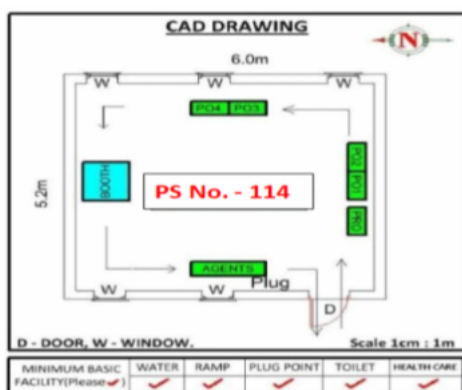

নির্বাচক নিবন্ধন আধিকারিকের স্বাক্ষর

Nazri Naksha

Google Map View

Polling Station Building Front View

Polling Station Front View

Cad View

Key MAP View

1 নাম : সুফিয়া বিবি স্বামীর নাম: কাসেম আলি বাড়ির নং : n0003 বয়স : 73 লিঙ্গ : মহিলা	KJM3121472 ফটো উপলব্ধ	2 নাম : রাখিবুদ্দিন মোল্লা পিতার নাম: ফকির আলি বাড়ির নং : n0043 বয়স : 45 লিঙ্গ : পুরুষ	RXT0429589 ফটো উপলব্ধ	3 নাম : আনোয়ারা বিবি স্বামীর নাম: মহিউদ্দিন আনোয়ারা বাড়ির নং : n0043 বয়স : 69 লিঙ্গ : মহিলা	WB/13/092/264471 ফটো উপলব্ধ
4 নাম : নাসির উদ্দিন মোল্লা পিতার নাম: মহিউদ্দিন বাড়ির নং : n0043 বয়স : 37 লিঙ্গ : পুরুষ	RXT0429571 ফটো উপলব্ধ	5 নাম : আয়সা বিবি স্বামীর নাম: সহিদ আলি বাড়ির নং : n0038 বয়স : 42 লিঙ্গ : মহিলা	RXT0771923 ফটো উপলব্ধ	6 নাম : সহিদ আলী পিতার নাম: আজিদ সহিদ বাড়ির নং : n0038 বয়স : 55 লিঙ্গ : পুরুষ	KJM3121084 ফটো উপলব্ধ
7 নাম : সাবিরুল ইসলাম পিতার নাম: কবিরুল ইসলাম বাড়ির নং : 037 বয়স : 31 লিঙ্গ : পুরুষ	RXT1378827 ফটো উপলব্ধ	8 নাম : মোহিবুল ইসলাম পিতার নাম: কালু মোল্লা বাড়ির নং : n0036 বয়স : 32 লিঙ্গ : পুরুষ	RXT1251594 ফটো উপলব্ধ	9 নাম : মহিদুল ইসলাম পিতার নাম: কালো বাবু বাড়ির নং : n0036 বয়স : 40 লিঙ্গ : পুরুষ	RXT0429118 ফটো উপলব্ধ
10 নাম : ফরজুল্লা হক পিতার নাম: আবদুল্লাহ হক বাড়ির নং : n0026 বয়স : 50 লিঙ্গ : পুরুষ	KJM3363306 ফটো উপলব্ধ	11 নাম : ফিরোজা বিবি স্বামীর নাম: আবদুল্লাহ ফিরোজা বাড়ির নং : n0026 বয়স : 61 লিঙ্গ : মহিলা	WB/13/092/264355 ফটো উপলব্ধ	12 নাম : মমতাজ বিবি স্বামীর নাম: নুরুল ইসলাম বাড়ির নং : n0072 বয়স : 41 লিঙ্গ : মহিলা	RXT0869107 ফটো উপলব্ধ
13 নাম : ছায়েরা বিবি স্বামীর নাম: কেয়ামত আলি বাড়ির নং : n0072 বয়স : 49 লিঙ্গ : মহিলা	RXT1502715 ফটো উপলব্ধ	14 নাম : জেসমিন বিবি স্বামীর নাম: রাফিকুল ইসলাম বাড়ির নং : n0072 বয়স : 44 লিঙ্গ : মহিলা	RXT1022318 ফটো উপলব্ধ	15 নাম : রাফিকুল ইসলাম পিতার নাম: ফকির আমেদ বাড়ির নং : n0072 বয়স : 48 লিঙ্গ : পুরুষ	RXT0427963 ফটো উপলব্ধ
16 নাম : আয়েসা বিবি স্বামীর নাম: জুলফিকার আলি বাড়ির নং : n0053 বয়স : 36 লিঙ্গ : মহিলা	RXT1128628 ফটো উপলব্ধ	17 নাম : সফিয়ার আলী পিতার নাম: জবেদ আলী বাড়ির নং : n0053 বয়স : 37 লিঙ্গ : পুরুষ	RXT0868919 ফটো উপলব্ধ	18 নাম : মোনায়ারা বিবি স্বামীর নাম: আজগার আলি বাড়ির নং : n0053 বয়স : 45 লিঙ্গ : মহিলা	KJM3254737 ফটো উপলব্ধ
19 নাম : আজগার আলি পিতার নাম: জবেদ আলি বাড়ির নং : n0053 বয়স : 45 লিঙ্গ : পুরুষ	KJM2869956 ফটো উপলব্ধ	20 নাম : জুলফিকার আলি পিতার নাম: ইয়াদআলি হাবুল বাড়ির নং : n0053 বয়স : 75 লিঙ্গ : পুরুষ	KJM0495655 ফটো উপলব্ধ	21 নাম : আফরুজা (খাতুন) বিবি স্বামীর নাম: সাজ্জাত আলি বাড়ির নং : n0051 বয়স : 36 লিঙ্গ : মহিলা	RXT0868901 ফটো উপলব্ধ
22 নাম : রুমানা বিবি স্বামীর নাম: সাহাবুদ্দিন বাড়ির নং : n0051 বয়স : 40 লিঙ্গ : মহিলা	RXT0427757 ফটো উপলব্ধ	23 নাম : মোসা মেহেরা বিবি স্বামীর নাম: মনিরুল ইসলাম বাড়ির নং : n0047 বয়স : 42 লিঙ্গ : মহিলা	KJM3121100 ফটো উপলব্ধ	24 নাম : আবুল কালাম মোল্লা পিতার নাম: সাইফুল আলি বাড়ির নং : এন0151 বয়স : 56 লিঙ্গ : পুরুষ	KJM1457340 ফটো উপলব্ধ
25 নাম : আসমা বিবি স্বামীর নাম: মোঃ বাকিবুল্লা বাড়ির নং : এন0026 বয়স : 26 লিঙ্গ : মহিলা	RXT1860683 ফটো উপলব্ধ	26 নাম : আমিরুল ইসলাম পিতার নাম: মহম্মদ আলি বাড়ির নং : n0045 বয়স : 40 লিঙ্গ : পুরুষ	KJM3121654 ফটো উপলব্ধ	27 নাম : তাজিনা বিবি পিতার নাম: সাইফুল ইসলাম বাড়ির নং : n0045 বয়স : 46 লিঙ্গ : মহিলা	KJM2870004 ফটো উপলব্ধ
28 নাম : হালিমা বিবি স্বামীর নাম: অরুণ হোসেন বাড়ির নং : n0076 বয়স : 28 লিঙ্গ : মহিলা	RXT2111722 ফটো উপলব্ধ	29 নাম : উর্মিলা খাতুন স্বামীর নাম: সাবিরুল ইসলাম বাড়ির নং : n0037 বয়স : 27 লিঙ্গ : মহিলা	RXT2064244 ফটো উপলব্ধ	30 নাম : লিলামা খাতুন স্বামীর নাম: মোঃ কারিমুল হক বাড়ির নং : n0015 বয়স : 32 লিঙ্গ : মহিলা	RXT2100220 ফটো উপলব্ধ