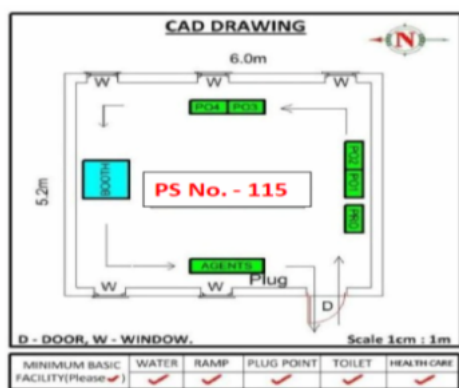

নির্বাচক নিবন্ধন আধিকারিকের স্বাক্ষর

Nazri Naksha

Google Map View

Polling Station Building Front View

Polling Station Front View

Cad View

Key MAP View

1 নাম : ছাবেরা বিবি স্বামীর নাম: জুমান আলি বাড়ির নং : n0034 বয়স : 47 লিঙ্গ : মহিলা	KJM1457993 ফটো উপলব্ধ	2 নাম : হেনা বিবি(খাতুন) স্বামীর নাম: মোঃহাকিম আলি বাড়ির নং : n0034 বয়স : 32 লিঙ্গ : মহিলা	RXT1502822 ফটো উপলব্ধ	3 নাম : আকাজ আলী পিতার নাম: আমজেত আলী বাড়ির নং : n0036 বয়স : 56 লিঙ্গ : পুরুষ	RXT1887074 ফটো উপলব্ধ
4 নাম : মিমিতাজ বিবি স্বামীর নাম: মনিরুল ইসলাম বাড়ির নং : n0143 বয়স : 32 লিঙ্গ : মহিলা	RXT1700152 ফটো উপলব্ধ	5 নাম : মোসাঃ ফতেমা বিবি স্বামীর নাম: বাবুসোনা মোল্লা বাড়ির নং : n0142 বয়স : 30 লিঙ্গ : মহিলা	RXT1700145 ফটো উপলব্ধ	6 নাম : বাবুসোনা মোল্লা পিতার নাম: রৌপ আলি বাড়ির নং : n0141 বয়স : 34 লিঙ্গ : পুরুষ	RXT1700137 ফটো উপলব্ধ
7 নাম : মিনা বিবি স্বামীর নাম: মেরাজুল ইসলাম বাড়ির নং : n0147 বয়স : 29 লিঙ্গ : মহিলা	RXT1700194 ফটো উপলব্ধ	8 নাম : শরিফাতুন নেছা পিতার নাম: মহঃ রবিউল হক বাড়ির নং : n0138 বয়স : 27 লিঙ্গ : মহিলা	RXT1700103 ফটো উপলব্ধ	9 নাম : মোঃ মমিনুর ইসলাম পিতার নাম: মোঃ ছামাদ আলী বাড়ির নং : n0003 বয়স : 41 লিঙ্গ : পুরুষ	RXT0869305 ফটো উপলব্ধ
10 নাম : সহিদ আলি পিতার নাম: ইসমত আলী বাড়ির নং : n0002 বয়স : 38 লিঙ্গ : পুরুষ	RXT0869271 ফটো উপলব্ধ	11 নাম : ইয়াকুব আলী পিতার নাম: ইসমত আলী বাড়ির নং : n0002 বয়স : 39 লিঙ্গ : পুরুষ	RXT0869289 ফটো উপলব্ধ	12 নাম : জ্যোৎস্না বিবি স্বামীর নাম: ছিয়ার আলী বাড়ির নং : n0002 বয়স : 41 লিঙ্গ : মহিলা	RXT0869297 ফটো উপলব্ধ
13 নাম : রাসিদা বিবি স্বামীর নাম: রাজ্জাক আলি বাড়ির নং : n0002 বয়স : 47 লিঙ্গ : মহিলা	KJM1487610 ফটো উপলব্ধ	14 নাম : রসিদা বিবি স্বামীর নাম: ইউনুস আলী বাড়ির নং : n0002 বয়স : 51 লিঙ্গ : মহিলা	RXT0869263 ফটো উপলব্ধ	15 নাম : ইউনুস আলি পিতার নাম: ইসমত আলি বাড়ির নং : n0002 বয়স : 45 লিঙ্গ : পুরুষ	KJM1486505 ফটো উপলব্ধ
16 নাম : আল্লারাখা মোল্লা পিতার নাম: আবুজেল মোল্লা বাড়ির নং : n0029 বয়স : 25 লিঙ্গ : পুরুষ	RXT1663194 ফটো উপলব্ধ	17 নাম : রুকসোনা বিবি স্বামীর নাম: মোঃএজারুল হক বাড়ির নং : 173 বয়স : 30 লিঙ্গ : মহিলা	RXT1663152 ফটো উপলব্ধ	18 নাম : আজমিরা বিবি স্বামীর নাম: মোঃমিন্টু আলি বাড়ির নং : n0029 বয়স : 35 লিঙ্গ : মহিলা	RXT1663145 ফটো উপলব্ধ
19 নাম : ছাদিরুল ইসলাম পিতার নাম: আরসাদ আলি বাড়ির নং : 140 বয়স : 36 লিঙ্গ : পুরুষ	RXT1129303 ফটো উপলব্ধ	20 নাম : সালেহা বিবি স্বামীর নাম: জহুরুল হক বাড়ির নং : n0130 বয়স : 73 লিঙ্গ : মহিলা	WB/13/092/273630 ফটো উপলব্ধ	21 নাম : আব্বাসউদ্দিন মোল্লা পিতার নাম: আবুজেল মোল্লা বাড়ির নং : 93 বয়স : 33 লিঙ্গ : পুরুষ	RXT1129253 ফটো উপলব্ধ
22 নাম : আব্বাসউদ্দিন মোল্লা পিতার নাম: রউপ আলি বাড়ির নং : 88 বয়স : 34 লিঙ্গ : পুরুষ	RXT1129360 ফটো উপলব্ধ	23 নাম : মোঃ সাহানুর মোল্লা পিতার নাম: মোঃ হাফিজুর মোল্লা বাড়ির নং : 88 বয়স : 32 লিঙ্গ : পুরুষ	RXT1129154 ফটো উপলব্ধ	24 নাম : তাসলিমা বিবি স্বামীর নাম: কুতুবুদ্দিন মোল্লা বাড়ির নং : n0014 বয়স : 39 লিঙ্গ : মহিলা	RXT0431874 ফটো উপলব্ধ
25 নাম : আশুবুদ্দিন পিতার নাম: আবুজেল বাড়ির নং : n0014 বয়স : 35 লিঙ্গ : পুরুষ	RXT1502863 ফটো উপলব্ধ	26 নাম : মোঃ কুতুবুদ্দিন মোল্লা পিতার নাম: আবুজেল বাড়ির নং : n0014 বয়স : 43 লিঙ্গ : পুরুষ	KJM3440393 ফটো উপলব্ধ	27 নাম : সালাউদ্দিন মোল্লা পিতার নাম: আলাউদ্দিন মোল্লা বাড়ির নং : n0013 বয়স : 35 লিঙ্গ : পুরুষ	RXT0869446 ফটো উপলব্ধ
28 নাম : সাইফুদ্দিন মোল্লা পিতার নাম: আলাউদ্দিন মোল্লা বাড়ির নং : n0013 বয়স : 36 লিঙ্গ : পুরুষ	RXT0869438 ফটো উপলব্ধ	29 নাম : মনিরুল ইসলাম মায়ের নাম: ছুপিয়া বিবি বাড়ির নং : n0011 বয়স : 42 লিঙ্গ : পুরুষ	RXT0431163 ফটো উপলব্ধ	30 নাম : রশিদা বিবি স্বামীর নাম: রাজ্জাক আলি বাড়ির নং : n0011 বয়স : 39 লিঙ্গ : মহিলা	KJM3544079 ফটো উপলব্ধ