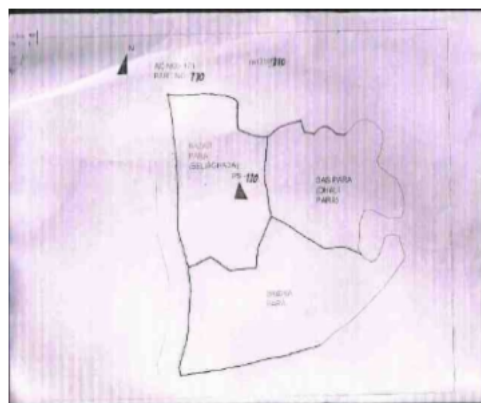

Key MAP View