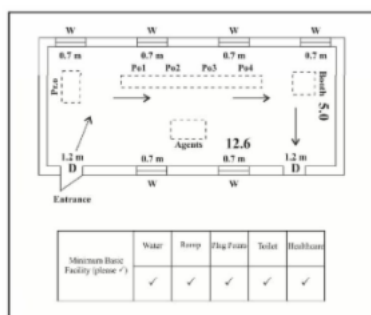

নির্বাচক নিবন্ধন আধিকারিকের স্বাক্ষর

Nazri Naksha

Google Map View

Polling Station Building Front View

Polling Station Front View

Cad View

Key MAP View

1 নাম : খলিদুন নেহার বিবি স্বামীর নাম: মো জয়দুল সরদার বাড়ির নং : n0050 বয়স : 28 লিঙ্গ : মহিলা	RXT1594720 ফটো উপলব্ধ	2 নাম : রেজিনা বিবি স্বামীর নাম: মোস্তফা মণ্ডল বাড়ির নং : n0062 বয়স : 37 লিঙ্গ : মহিলা	RXT1129691 ফটো উপলব্ধ	3 নাম : মোস্তাফা মন্ডল পিতার নাম: সওকাত আলি বাড়ির নং : n0062 বয়স : 41 লিঙ্গ : পুরুষ	RXT0870188 ফটো উপলব্ধ
4 নাম : মোঃ মোসলেম মন্ডল পিতার নাম: মোস্তফা মন্ডল বাড়ির নং : এন0062 বয়স : 21 লিঙ্গ : পুরুষ	RXT2526150 ফটো উপলব্ধ	5 নাম : জয়রন বিবি স্বামীর নাম: সওকাত আলি বাড়ির নং : n0060 বয়স : 61 লিঙ্গ : মহিলা	RXT0870162 ফটো উপলব্ধ	6 নাম : রোজিনা বিবি স্বামীর নাম: মাজেদ মণ্ডল বাড়ির নং : n0059 বয়স : 38 লিঙ্গ : মহিলা	RXT0434985 ফটো উপলব্ধ
7 নাম : রসিদা বিবি স্বামীর নাম: আব্দুল মন্ডল বাড়ির নং : n0013 বয়স : 43 লিঙ্গ : মহিলা	RXT2578326 ফটো উপলব্ধ	8 নাম : সুকুরআলি মায়ের নাম: রসিদাবিবি বাড়ির নং : n0013 বয়স : 33 লিঙ্গ : পুরুষ	RXT1023050 ফটো উপলব্ধ	9 নাম : ইব্রাহিম মন্ডল পিতার নাম: আমির আলি বাড়ির নং : n0013 বয়স : 40 লিঙ্গ : পুরুষ	RXT1129667 ফটো উপলব্ধ
10 নাম : সফিকুল মণ্ডল পিতার নাম: ইব্রাহিম মণ্ডল বাড়ির নং : n0013 বয়স : 30 লিঙ্গ : পুরুষ	RXT1503069 ফটো উপলব্ধ	11 নাম : রফিকুল মণ্ডল মায়ের নাম: মনোয়ারা বিবি খাতুন বাড়ির নং : n0013 বয়স : 35 লিঙ্গ : পুরুষ	RXT1129618 ফটো উপলব্ধ	12 নাম : তানজিলা বিবি স্বামীর নাম: সুকুর আলি বাড়ির নং : 013 বয়স : 31 লিঙ্গ : মহিলা	RXT1379346 ফটো উপলব্ধ
13 নাম : আতোজানবিবি স্বামীর নাম: মহম্মদ রফিক বাড়ির নং : n0023 বয়স : 61 লিঙ্গ : মহিলা	WB/13/092/393179 ফটো উপলব্ধ	14 নাম : শহীদুল্লা শেখ মায়ের নাম: আতোজান বিবি বাড়ির নং : n0023 বয়স : 36 লিঙ্গ : পুরুষ	RXT1129634 ফটো উপলব্ধ	15 নাম : রীনা (খাতুন) বিবি স্বামীর নাম: সহিদুল্লা শেখ বাড়ির নং : n0023 বয়স : 31 লিঙ্গ : মহিলা	RXT1379387 ফটো উপলব্ধ
16 নাম : তহিনা বিবি স্বামীর নাম: মোঃ জাফরুল সরদার বাড়ির নং : n0050 বয়স : 40 লিঙ্গ : মহিলা	RXT1022813 ফটো উপলব্ধ	17 নাম : মাসদা বিবি স্বামীর নাম: সবেদ আলি বাড়ির নং : n0051 বয়স : 60 লিঙ্গ : মহিলা	WB/13/092/393475 ফটো উপলব্ধ	18 নাম : কেতাব আলি মায়ের নাম: মাসদা বিবি বাড়ির নং : n0051 বয়স : 40 লিঙ্গ : পুরুষ	KJM3559952 ফটো উপলব্ধ
19 নাম : খাদিজা বিবি স্বামীর নাম: কেতাব আলি বাড়ির নং : n0051 বয়স : 37 লিঙ্গ : মহিলা	KJM3559929 ফটো উপলব্ধ	20 নাম : রাবিয়া খাতুন পিতার নাম: লাল মহম্মদ বাড়ির নং : n0008 বয়স : 28 লিঙ্গ : মহিলা	RXT1700384 ফটো উপলব্ধ	21 নাম : তাপসী মুন্ডা পিতার নাম: উপেন মুন্ডা বাড়ির নং : এন0102 বয়স : 25 লিঙ্গ : মহিলা	RXT1874585 ফটো উপলব্ধ
22 নাম : রমনী মুন্ডা স্বামীর নাম: নিমাই মুন্ডা বাড়ির নং : এন0099 বয়স : 41 লিঙ্গ : মহিলা	RXT1874577 ফটো উপলব্ধ	23 নাম : সাধন গাইন পিতার নাম: রবি গাইন বাড়ির নং : n0210 বয়স : 28 লিঙ্গ : পুরুষ	RXT1700400 ফটো উপলব্ধ	24 নাম : ফারজানা ইয়াসমিন পিতার নাম: কামরুল হালান বাড়ির নং : n0212 বয়স : 32 লিঙ্গ : মহিলা	YGV1252345 ফটো উপলব্ধ
25 নাম : বর্না বিবি স্বামীর নাম: আলি আহম্মদ বাড়ির নং : n0051 বয়স : 38 লিঙ্গ : মহিলা	KJM3462108 ফটো উপলব্ধ	26 নাম : জাফরুল সরদার পিতার নাম: মগরেব আলি সরদার বাড়ির নং : n0050 বয়স : 40 লিঙ্গ : পুরুষ	KJM3560034 ফটো উপলব্ধ	27 নাম : আজিব আলি মন্ডল পিতার নাম: নুর আলি মন্ডল বাড়ির নং : n0051 বয়স : 43 লিঙ্গ : পুরুষ	RXT1594654 ফটো উপলব্ধ
28 নাম : হাফিজুল রহমান পিতার নাম: সাহেব আলি মন্ডল বাড়ির নং : n0022 বয়স : 60 লিঙ্গ : পুরুষ	RXT1958081 ফটো উপলব্ধ	29 নাম : সামিমা খাতুন পিতার নাম: মোঃ হাসেম আলি গোল্ডার বাড়ির নং : n0133 বয়স : 27 লিঙ্গ : মহিলা	YMM2255271 ফটো উপলব্ধ	30 নাম : বুক্কোনা খাতুন পিতার নাম: লাল মহম্মদ বাড়ির নং : N9007 বয়স : 25 লিঙ্গ : মহিলা	RXT2002640 ফটো উপলব্ধ