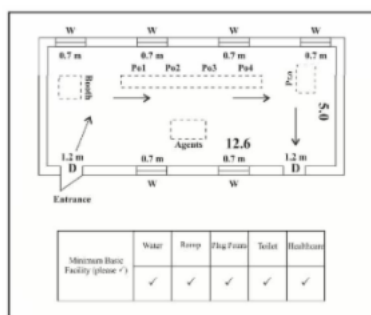

নির্বাচক নিবন্ধন আধিকারিকের স্বাক্ষর

Nazri Naksha

Google Map View

Polling Station Building Front View

Polling Station Front View

Cad View

Key MAP View

1	WB/13/092/402514	নাম : ফারাতুননেছা বিবি স্বামীর নাম: রফিকুল ইসলাম বাড়ির নং : n0066 বয়স : 52 লিঙ্গ : মহিলা	ফটো উপলব্ধ	2	RXT0772285	নাম : সাবিনা সুলতানা স্বামীর নাম: জুলাফিকার আলি বাড়ির নং : n0065 বয়স : 42 লিঙ্গ : মহিলা	ফটো উপলব্ধ	3	RXT1913573	নাম : সাজেদা বিবি স্বামীর নাম: আবু বক্কর মন্ডল বাড়ির নং : n0065 বয়স : 56 লিঙ্গ : মহিলা	ফটো উপলব্ধ
4	KJM3464732	নাম : মোসাঃ অহিদা বিবি স্বামীর নাম: মুজিবর রহমান বাড়ির নং : 65 বয়স : 39 লিঙ্গ : মহিলা	ফটো উপলব্ধ	5	RXT2513513	নাম : মুজিবর রহমান পিতার নাম: আব্দুল লতিফ বাড়ির নং : n0064 বয়স : 57 লিঙ্গ : পুরুষ	ফটো উপলব্ধ	6	RXT0870444	নাম : মহঃ সামিনুর রহমান পিতার নাম: হবিবর রহমান বাড়ির নং : 65 বয়স : 35 লিঙ্গ : পুরুষ	ফটো উপলব্ধ
7	WB/13/092/402100	নাম : তনুজা বিবি স্বামীর নাম: হবিবর রহমান বাড়ির নং : n0064 বয়স : 56 লিঙ্গ : মহিলা	ফটো উপলব্ধ	8	RXT0870436	নাম : নুরজাহান বিবি স্বামীর নাম: আরফাত আলি বাড়ির নং : n0063 বয়স : 43 লিঙ্গ : মহিলা	ফটো উপলব্ধ	9	KJM3464906	নাম : মোঃ কুতুবুদ্দিন পিতার নাম: আজিজার রহমান মুফতি বাড়ির নং : 64 বয়স : 39 লিঙ্গ : পুরুষ	ফটো উপলব্ধ
10	RXT1910199	নাম : সারাফাৎ আলি মুফতি পিতার নাম: আজিজার রহমান বাড়ির নং : n0063 বয়স : 50 লিঙ্গ : পুরুষ	ফটো উপলব্ধ	11	WB/13/092/402387	নাম : আরাফাৎ আলি মুফতি পিতার নাম: আজিজার রহমান মুফতি বাড়ির নং : n0063 বয়স : 51 লিঙ্গ : পুরুষ	ফটো উপলব্ধ	12	KJM1352558	নাম : ছুপিয়া বিবি স্বামীর নাম: আজিজার রহমান বাড়ির নং : n0063 বয়স : 71 লিঙ্গ : মহিলা	ফটো উপলব্ধ
13	RXT1252329	নাম : সাহানুর জামান পিতার নাম: হোসেন আলি বাড়ির নং : n0074 বয়স : 35 লিঙ্গ : পুরুষ	ফটো উপলব্ধ	14	RXT1915156	নাম : অঞ্জুরা বিবি স্বামীর নাম: হোসেন আলি বাড়ির নং : n0074 বয়স : 51 লিঙ্গ : মহিলা	ফটো উপলব্ধ	15	RXT1915149	নাম : হোসেন হামিদ পিতার নাম: আরসাফ আলি বাড়ির নং : n0074 বয়স : 32 লিঙ্গ : পুরুষ	ফটো উপলব্ধ
16	RXT0440347	নাম : ছায়রা বিবি স্বামীর নাম: আসরাব আলি বাড়ির নং : n0074 বয়স : 71 লিঙ্গ : মহিলা	ফটো উপলব্ধ	17	WB/13/092/402327	নাম : হালিমা খাতুন পিতার নাম: এনছান আলি বাড়ির নং : n0070 বয়স : 61 লিঙ্গ : মহিলা	ফটো উপলব্ধ	18	RXT0870451	নাম : গিয়াসউদ্দিন মুফতি পিতার নাম: আরসেদ আলি মুফতি বাড়ির নং : 69 বয়স : 35 লিঙ্গ : পুরুষ	ফটো উপলব্ধ
19	KJM1352582	নাম : আরসেদ আলি পিতার নাম: এসমাইল বাড়ির নং : 69 বয়স : 71 লিঙ্গ : পুরুষ	ফটো উপলব্ধ	20	KJM2919579	নাম : মর্জিনা বিবি স্বামীর নাম: সফিকুল ইসলাম বাড়ির নং : n0067 বয়স : 51 লিঙ্গ : মহিলা	ফটো উপলব্ধ	21	KJM3278272	নাম : রুনুফা বেগম স্বামীর নাম: সরিফুল ইসলাম বাড়ির নং : n0067 বয়স : 40 লিঙ্গ : মহিলা	ফটো উপলব্ধ
22	RXT0772160	নাম : রাজিবুল ইসলাম পিতার নাম: আব্দুল ওহাব বাড়ির নং : n0024 বয়স : 36 লিঙ্গ : পুরুষ	ফটো উপলব্ধ	23	KJM3278215	নাম : আবুবক্কর সিদ্দিকী পিতার নাম: ইদ্রিশ আলি বাড়ির নং : n0096 বয়স : 43 লিঙ্গ : পুরুষ	ফটো উপলব্ধ	24	RXT1379981	নাম : হবিবুর রহমান পিতার নাম: আয়েপ আলি বাড়ির নং : 095 বয়স : 32 লিঙ্গ : পুরুষ	ফটো উপলব্ধ
25	WB/13/092/402310	নাম : মাঝিয়া বিবি স্বামীর নাম: আয়েপ আলি বাড়ির নং : n0095 বয়স : 55 লিঙ্গ : মহিলা	ফটো উপলব্ধ	26	WB/13/092/402341	নাম : আয়েপ আলি পিতার নাম: লুৎফার রহমান বাড়ির নং : n0095 বয়স : 61 লিঙ্গ : পুরুষ	ফটো উপলব্ধ	27	RXT1379973	নাম : সাবির আলি মণ্ডল পিতার নাম: সাহেব আলি বাড়ির নং : 094 বয়স : 30 লিঙ্গ : পুরুষ	ফটো উপলব্ধ
28	KJM3561388	নাম : খাদিজা খাতুন পিতার নাম: সাহেব আলি বাড়ির নং : n0094 বয়স : 36 লিঙ্গ : মহিলা	ফটো উপলব্ধ	29	WB/13/092/402643	নাম : আনোয়ারা বিবি স্বামীর নাম: সাহেব আলি বাড়ির নং : n0094 বয়স : 57 লিঙ্গ : মহিলা	ফটো উপলব্ধ	30	WB/13/092/402041	নাম : সাহেব আলি পিতার নাম: লুৎফার রহমান বাড়ির নং : n0094 বয়স : 64 লিঙ্গ : পুরুষ	ফটো উপলব্ধ