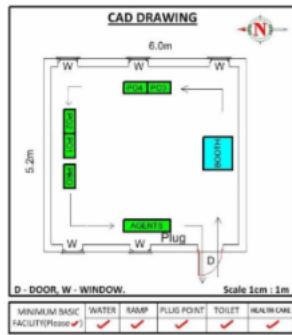

নির্বাচক নিবন্ধন আধিকারিকের স্বাক্ষর

Nazri Naksha

Google Map View

Polling Station Building Front View

Polling Station Front View

Cad View

Key MAP View

1 নাম : সানজুরা বিবি (খাতুন) স্বামীর নাম: মোরসেদ আলি বাড়ির নং : n0002 বয়স : 36 লিঙ্গ : মহিলা	RXT1504125 ফটো উপলব্ধ	2 নাম : মোঃ মোরসেদ আলি পিতার নাম: আকবর বাড়ির নং : এন0002 বয়স : 48 লিঙ্গ : পুরুষ	RXT2544534 ফটো উপলব্ধ	3 নাম : এরসাদ আলি পিতার নাম: আকবর বাড়ির নং : n0002 বয়স : 52 লিঙ্গ : পুরুষ	WB/13/092/405209 ফটো উপলব্ধ
4 নাম : নূর জাহান্না বিবি স্বামীর নাম: আলীউদ্দিন বাড়ির নং : এন0182 বয়স : 63 লিঙ্গ : মহিলা	KJM1397546 ফটো উপলব্ধ	5 নাম : ফরিদা পারভিন বিবি স্বামীর নাম: আশরাফুল ইসলাম বাড়ির নং : n0181 বয়স : 41 লিঙ্গ : মহিলা	KJM3465622 ফটো উপলব্ধ	6 নাম : আশরাফুল ইসলাম পিতার নাম: আঃ খতিব বাড়ির নং : n0181 বয়স : 51 লিঙ্গ : পুরুষ	KJM1352228 ফটো উপলব্ধ
7 নাম : মোঃ আরমান নাজির মন্ডল পিতার নাম: আশরাফুল ইসলাম বাড়ির নং : এন0181 বয়স : 20 লিঙ্গ : পুরুষ	RXT2493583 ফটো উপলব্ধ	8 নাম : রহিমা বিবি পিতার নাম: দিন আলি মল্লিক বাড়ির নং : n0180 বয়স : 53 লিঙ্গ : মহিলা	RXT2531747 ফটো উপলব্ধ	9 নাম : আরিফ মন্ডল পিতার নাম: আব্দুল করিম মন্ডল বাড়ির নং : n0174 বয়স : 39 লিঙ্গ : পুরুষ	RXT1023985 ফটো উপলব্ধ
10 নাম : সিরাজুল মন্ডল পিতার নাম: আব্দুল করিম মন্ডল বাড়ির নং : n0174 বয়স : 39 লিঙ্গ : পুরুষ	RXT0871822 ফটো উপলব্ধ	11 নাম : কুলচন বিবি স্বামীর নাম: আঃ মাজেদ বাড়ির নং : n0135 বয়স : 75 লিঙ্গ : মহিলা	KJM1466036 ফটো উপলব্ধ	12 নাম : এজাজুল ইসলাম পিতার নাম: রাসিদুল ইসলাম বাড়ির নং : 133 বয়স : 31 লিঙ্গ : পুরুষ	RXT1381052 ফটো উপলব্ধ
13 নাম : সাবানা বিবি স্বামীর নাম: আব্দুল গফফার বাড়ির নং : n0133 বয়স : 42 লিঙ্গ : মহিলা	KJM3279031 ফটো উপলব্ধ	14 নাম : রাসেদুল ইসলাম পিতার নাম: গোলাম রহমান বাড়ির নং : এন0133 বয়স : 50 লিঙ্গ : পুরুষ	RXT2469559 ফটো উপলব্ধ	15 নাম : কাসমিরা বিবি স্বামীর নাম: খায়ের আলি বাড়ির নং : n0019 বয়স : 46 লিঙ্গ : মহিলা	KJM3465283 ফটো উপলব্ধ
16 নাম : ছালেমা বিবি স্বামীর নাম: দলিল উদ্দিন বাড়ির নং : 18 বয়স : 81 লিঙ্গ : মহিলা	KJM1044338 ফটো উপলব্ধ	17 নাম : আমিনউদ্দিন খালাসী পিতার নাম: বাবুর আলি খালাসী বাড়ির নং : n0016 বয়স : 38 লিঙ্গ : পুরুষ	RXT0448035 ফটো উপলব্ধ	18 নাম : তাজমিরা বিবি স্বামীর নাম: জয়নাল আলি বাড়ির নং : n0016 বয়স : 40 লিঙ্গ : মহিলা	RXT0448043 ফটো উপলব্ধ
19 নাম : জয়নাল আলি পিতার নাম: বাবুর আলি বাড়ির নং : n0016 বয়স : 39 লিঙ্গ : পুরুষ	KJM3562048 ফটো উপলব্ধ	20 নাম : রাবিয়া বিবি স্বামীর নাম: বাবুর আলি বাড়ির নং : n0016 বয়স : 67 লিঙ্গ : মহিলা	RXT2463370 ফটো উপলব্ধ	21 নাম : জাকির হোসেন মন্ডল পিতার নাম: আব্দুল রসিদ বাড়ির নং : n0015 বয়স : 39 লিঙ্গ : পুরুষ	RXT0871400 ফটো উপলব্ধ
22 নাম : মোসাঃ হালিমা খাতুন স্বামীর নাম: নূর আলম মণ্ডল বাড়ির নং : 3 বয়স : 38 লিঙ্গ : মহিলা	RXT1253475 ফটো উপলব্ধ	23 নাম : ফরিদা বিবি স্বামীর নাম: নূর মহম্মদ বাড়ির নং : n0013 বয়স : 57 লিঙ্গ : মহিলা	KJM2919942 ফটো উপলব্ধ	24 নাম : সাহানা জি বিবি স্বামীর নাম: নূরউদ্দিন মন্ডল বাড়ির নং : n0013 বয়স : 41 লিঙ্গ : মহিলা	KJM3465333 ফটো উপলব্ধ
25 নাম : নূর আলম মন্ডল পিতার নাম: নূর মহম্মদ মন্ডল বাড়ির নং : n0013 বয়স : 42 লিঙ্গ : পুরুষ	KJM3465317 ফটো উপলব্ধ	26 নাম : বোরহান মণ্ডল পিতার নাম: আব্দুল হাই মন্ডল বাড়ির নং : 012 বয়স : 31 লিঙ্গ : পুরুষ	RXT1380955 ফটো উপলব্ধ	27 নাম : আজমিরা বিবি স্বামীর নাম: আব্দুল খালেক মন্ডল বাড়ির নং : n0012 বয়স : 45 লিঙ্গ : মহিলা	RXT0447334 ফটো উপলব্ধ
28 নাম : আব্দুল হাই পিতার নাম: আব্দুল ছামাদ বাড়ির নং : n0012 বয়স : 58 লিঙ্গ : পুরুষ	WB/13/092/405605 ফটো উপলব্ধ	29 নাম : আব্দুল খালেক পিতার নাম: আব্দুল ছামাদ বাড়ির নং : n0012 বয়স : 61 লিঙ্গ : পুরুষ	KJM1465574 ফটো উপলব্ধ	30 নাম : মোঃ মিজানুর মণ্ডল পিতার নাম: মোঃ আব্দুল কাদের বাড়ির নং : n0011 বয়স : 34 লিঙ্গ : পুরুষ	RXT1131002 ফটো উপলব্ধ