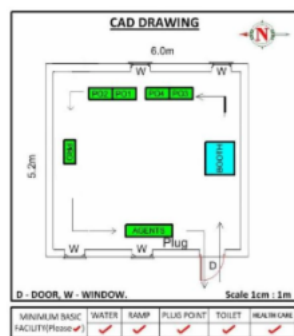

নির্বাচক নিবন্ধন আধিকারিকের স্বাক্ষর

Nazri Naksha

Google Map View

Polling Station Building Front View

Polling Station Front View

Cad View

Key MAP View

বিধানসভা নির্বাচনক্ষেত্রের নং, নাম : 121-হাড়ায়া  
ভাগ নং, নাম : 1-চট্টলপল্লী