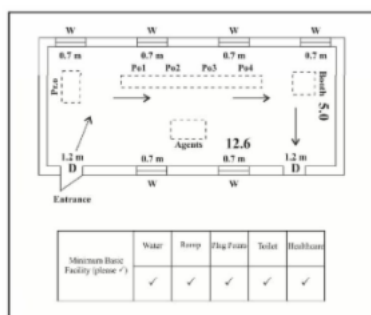

নির্বাচক নিবন্ধন আধিকারিকের স্বাক্ষর

Nazri Naksha

Google Map View

Polling Station Building Front View

Polling Station Front View

Cad View

Key MAP View

1 নাম : গোলাম রসুল বিশ্বাস পিতার নাম: কাবিল বিশ্বাস বাড়ির নং : n0033 বয়স : 37 লিঙ্গ : পুরুষ	KJM3560497 ফটো উপলব্ধ	2 নাম : রহিমা বিবি স্বামীর নাম: কাবিল বিশ্বাস বাড়ির নং : n0033 বয়স : 81 লিঙ্গ : মহিলা	WB/13/092/396194 ফটো উপলব্ধ	3 নাম : আতিয়ার রহমান পিতার নাম: ছোবাহান বাড়ির নং : n0070 বয়স : 84 লিঙ্গ : পুরুষ	WB/13/092/396472 ফটো উপলব্ধ
4 নাম : মিজানুর রহমান পিতার নাম: মহিরুল ইসলাম বাড়ির নং : 068 বয়স : 30 লিঙ্গ : পুরুষ	RXT1382886 ফটো উপলব্ধ	5 নাম : মিনারারাবী স্বামীর নাম: মহিরুল ইসলাম বাড়ির নং : n0068 বয়স : 53 লিঙ্গ : মহিলা	WB/13/092/396555 ফটো উপলব্ধ	6 নাম : মহিরুল ইসলাম পিতার নাম: নুরআলী বাড়ির নং : n0068 বয়স : 59 লিঙ্গ : পুরুষ	WB/13/092/396490 ফটো উপলব্ধ
7 নাম : রেবেকা বেগম স্বামীর নাম: আশরাফুল ইসলাম বাড়ির নং : n0068 বয়স : 42 লিঙ্গ : মহিলা	KJM3277167 ফটো উপলব্ধ	8 নাম : আশরাফুল ইসলাম পিতার নাম: নুর আলী বাড়ির নং : n0068 বয়স : 50 লিঙ্গ : পুরুষ	RXT2529436 ফটো উপলব্ধ	9 নাম : রাবেয়া বিবি (খাতুন) স্বামীর নাম: আজিজুল হক বাড়ির নং : n0066 বয়স : 31 লিঙ্গ : মহিলা	RXT1505924 ফটো উপলব্ধ
10 নাম : মোঃ হাসিবুল রহমান পিতার নাম: হাফিজুর রহমান বাড়ির নং : 066 বয়স : 30 লিঙ্গ : পুরুষ	RXT1383165 ফটো উপলব্ধ	11 নাম : খাদিজা বিবি স্বামীর নাম: আবদুল্লা বাড়ির নং : n0065 বয়স : 40 লিঙ্গ : মহিলা	RXT2464436 ফটো উপলব্ধ	12 নাম : সাহানারা বিবি স্বামীর নাম: রফিক আলি বাড়ির নং : n0065 বয়স : 55 লিঙ্গ : মহিলা	WB/13/092/396192 ফটো উপলব্ধ
13 নাম : আঃ রহিম পিতার নাম: ইরান বক্স বাড়ির নং : n0065 বয়স : 51 লিঙ্গ : পুরুষ	RXT2530285 ফটো উপলব্ধ	14 নাম : হান্নান আলি পিতার নাম: মোঃ মহাসিন আলি বাড়ির নং : n0065 বয়স : 51 লিঙ্গ : পুরুষ	RXT1255173 ফটো উপলব্ধ	15 নাম : জোহরা বিবি স্বামীর নাম: মহসীন আলি বাড়ির নং : n0065 বয়স : 59 লিঙ্গ : মহিলা	WB/13/092/396091 ফটো উপলব্ধ
16 নাম : সাহানারা বিবি স্বামীর নাম: আজিবুর রহমান বাড়ির নং : n0065 বয়স : 56 লিঙ্গ : মহিলা	WB/13/092/396093 ফটো উপলব্ধ	17 নাম : আজিবুর রহমান পিতার নাম: ইরান বক্স বাড়ির নং : n0065 বয়স : 66 লিঙ্গ : পুরুষ	WB/13/092/396103 ফটো উপলব্ধ	18 নাম : বাকিরুল্লা পিতার নাম: ইলিয়াছ বাড়ির নং : n0063 বয়স : 44 লিঙ্গ : পুরুষ	KJM2916021 ফটো উপলব্ধ
19 নাম : মর্জিনা বিবি পিতার নাম: রমিয়দ্দিন বাড়ির নং : n0062 বয়স : 50 লিঙ্গ : মহিলা	WB/13/092/396587 ফটো উপলব্ধ	20 নাম : নাজিমা বিবি স্বামীর নাম: মোঃ কুতুবউদ্দিন আলি বাড়ির নং : n0061 বয়স : 37 লিঙ্গ : মহিলা	RXT1026798 ফটো উপলব্ধ	21 নাম : সাবির আলি পিতার নাম: ছিদ্দিক আলি বাড়ির নং : n0061 বয়স : 43 লিঙ্গ : পুরুষ	KJM3277100 ফটো উপলব্ধ
22 নাম : ফতেমা বিবি স্বামীর নাম: মোঃ ছিদ্দিক আলি বাড়ির নং : n0061 বয়স : 57 লিঙ্গ : মহিলা	RXT2352672 ফটো উপলব্ধ	23 নাম : মোঃ ছিদ্দিক আলি পিতার নাম: আব্দুল ছাত্তার বাড়ির নং : n0061 বয়স : 63 লিঙ্গ : পুরুষ	RXT2352581 ফটো উপলব্ধ	24 নাম : মারুফাবীবি স্বামীর নাম: মোর্তাজা হোসেন বাড়ির নং : n0060 বয়স : 56 লিঙ্গ : মহিলা	WB/13/092/396508 ফটো উপলব্ধ
25 নাম : মোর্তাজা হোসেন পিতার নাম: নওয়াজেশ হোসেন বাড়ির নং : n0060 বয়স : 65 লিঙ্গ : পুরুষ	WB/13/092/396637 ফটো উপলব্ধ	26 নাম : ফতেমা বিবি স্বামীর নাম: মোঃ মনিরুল ইসলাম বাড়ির নং : n0059 বয়স : 33 লিঙ্গ : মহিলা	RXT1255082 ফটো উপলব্ধ	27 নাম : মোঃ মনিরুল ইসলাম পিতার নাম: মোঃ আব্দুল মুজিত আলি বাড়ির নং : n0059 বয়স : 35 লিঙ্গ : পুরুষ	RXT1505692 ফটো উপলব্ধ
28 নাম : তাজমিরা বিবি স্বামীর নাম: মোঃ মোস্তফা বাড়ির নং : n0059 বয়স : 44 লিঙ্গ : মহিলা	RXT0460527 ফটো উপলব্ধ	29 নাম : মো মোস্তফা পিতার নাম: মুজিত আলি বাড়ির নং : n0059 বয়স : 44 লিঙ্গ : পুরুষ	KJM3277068 ফটো উপলব্ধ	30 নাম : ছায়েমা বিবি স্বামীর নাম: মুজিত আলি বাড়ির নং : n0059 বয়স : 57 লিঙ্গ : মহিলা	WB/13/092/396404 ফটো উপলব্ধ