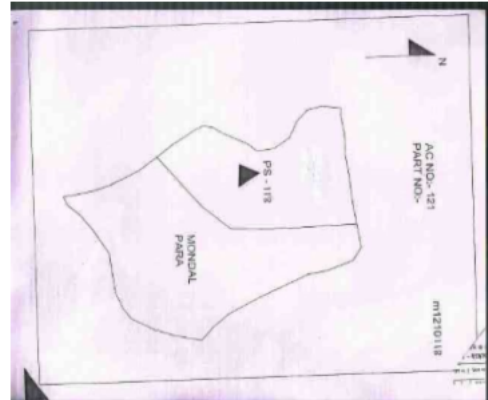

নির্বাচক নিবন্ধন আধিকারিকের স্বাক্ষর

Nazri Naksha

Google Map View

Polling Station Building Front View

Polling Station Front View

Cad View

Key MAP View

1	RXT1027630	নাম : বৃন্দাবন প্রামাণিক পিতার নাম: গুরুদাস প্রামাণিক বাড়ির নং : n0094 বয়স : 58 লিঙ্গ : পুরুষ	ফটো উপলব্ধ	2	RXT0874644	নাম : অপর্ণাপ্রামাণিক স্বামীর নাম: বৃন্দাবন প্রামাণিক বাড়ির নং : n0095 বয়স : 51 লিঙ্গ : মহিলা	ফটো উপলব্ধ	3	RXT2541191	নাম : বনশ্রী প্রামাণিক পিতার নাম: বৃন্দাবন প্রামাণিক বাড়ির নং : এন0094 বয়স : 22 লিঙ্গ : মহিলা	ফটো উপলব্ধ
4	RXT2024743	নাম : মোঃ রবিউল ইসলাম পিতার নাম: আবদুল রউফ বাড়ির নং : এন0105 বয়স : 32 লিঙ্গ : পুরুষ	ফটো উপলব্ধ	5	RXT1702828	নাম : কাঞ্চন চ্যাটাঙ্গী স্বামীর নাম: বাপন চ্যাটাঙ্গী বাড়ির নং : n0104 বয়স : 29 লিঙ্গ : মহিলা	ফটো উপলব্ধ	6	KJM3377371	নাম : বাপন চ্যাটাঙ্গী পিতার নাম: জয়দেব চ্যাটাঙ্গী বাড়ির নং : 1 বয়স : 42 লিঙ্গ : পুরুষ	ফটো উপলব্ধ
7	WB/13/092/399594	নাম : কম্পনা চ্যাটাঙ্গী স্বামীর নাম: জয়দেব চ্যাটাঙ্গী বাড়ির নং : n0001 বয়স : 61 লিঙ্গ : মহিলা	ফটো উপলব্ধ	8	WB/13/092/399559	নাম : জয়দেব চ্যাটাঙ্গী পিতার নাম: অমল্যরতন চ্যাটাঙ্গী বাড়ির নং : n0001 বয়স : 71 লিঙ্গ : পুরুষ	ফটো উপলব্ধ	9	RXT2519346	নাম : গুরুদাস তরফদার পিতার নাম: গৌর চন্দ্র তরফদার বাড়ির নং : n0003 বয়স : 65 লিঙ্গ : পুরুষ	ফটো উপলব্ধ
10	RXT2463628	নাম : বিশাখা তরফদার স্বামীর নাম: হরিদাস তরফতার বাড়ির নং : n0003 বয়স : 59 লিঙ্গ : মহিলা	ফটো উপলব্ধ	11	WB/13/092/399044	নাম : গৌরচন্দ্র তরফতার পিতার নাম: কালিপদ তরফতার বাড়ির নং : n0003 বয়স : 91 লিঙ্গ : পুরুষ	ফটো উপলব্ধ	12	RXT0774588	নাম : প্রতিমা তরফদার স্বামীর নাম: গণেশ তরফদার বাড়ির নং : n0003 বয়স : 38 লিঙ্গ : মহিলা	ফটো উপলব্ধ
13	KJM3159886	নাম : গণেশ তরফতার পিতার নাম: গৌর তরফতার বাড়ির নং : n0003 বয়স : 58 লিঙ্গ : পুরুষ	ফটো উপলব্ধ	14	KJM3376811	নাম : রেখা তরফতার স্বামীর নাম: রাধাকান্ত তরফতার বাড়ির নং : 3 বয়স : 54 লিঙ্গ : মহিলা	ফটো উপলব্ধ	15	KJM1349661	নাম : রাধাকান্ত তরফতার পিতার নাম: গৌর তরফতার বাড়ির নং : 3 বয়স : 61 লিঙ্গ : পুরুষ	ফটো উপলব্ধ
16	WB/13/092/399096	নাম : নমিতা তরফতার স্বামীর নাম: গুরুদাস তরফতার বাড়ির নং : n0003 বয়স : 57 লিঙ্গ : মহিলা	ফটো উপলব্ধ	17	KJM3277456	নাম : সুরাজীৎ তরফদার পিতার নাম: হরিদাস তরফদার বাড়ির নং : n0003 বয়স : 39 লিঙ্গ : পুরুষ	ফটো উপলব্ধ	18	RXT1842178	নাম : শিমুলী রায় তরফদার স্বামীর নাম: সুরোজীৎ তরফদার বাড়ির নং : N0147 বয়স : 25 লিঙ্গ : মহিলা	ফটো উপলব্ধ
19	RXT2512465	নাম : নিরুপমা তরফদার পিতার নাম: গণেশ তরফদার বাড়ির নং : এন0031 বয়স : 22 লিঙ্গ : মহিলা	ফটো উপলব্ধ	20	RXT1702794	নাম : সুভাষ তরফদার পিতার নাম: গুরু দাস তরফদার বাড়ির নং : n0101 বয়স : 27 লিঙ্গ : পুরুষ	ফটো উপলব্ধ	21	RXT1702836	নাম : মধুমিতা প্রামাণিক স্বামীর নাম: লক্ষীকান্ত প্রামাণিক বাড়ির নং : n0105 বয়স : 32 লিঙ্গ : মহিলা	ফটো উপলব্ধ
22	RXT2262236	নাম : প্রীতম প্রামাণিক পিতার নাম: সুভাষ প্রামাণিক বাড়ির নং : নং ০০১৪ বয়স : 23 লিঙ্গ : পুরুষ	ফটো উপলব্ধ	23	RXT2362358	নাম : রামচন্দ্র প্রামাণিক পিতার নাম: শুকলাল প্রামাণিক বাড়ির নং : n007 বয়স : 66 লিঙ্গ : পুরুষ	ফটো উপলব্ধ	24	RXT2376523	নাম : দ্রৌপদী প্রামাণিক স্বামীর নাম: কানাই প্রামাণিক বাড়ির নং : n0014 বয়স : 67 লিঙ্গ : মহিলা	ফটো উপলব্ধ
25	RXT2377190	নাম : সুভাষ কুমার প্রামাণিক পিতার নাম: কানাই প্রামাণিক বাড়ির নং : n0014 বয়স : 51 লিঙ্গ : পুরুষ	ফটো উপলব্ধ	26	RXT2139442	নাম : সবিতা প্রামাণিক স্বামীর নাম: রামচন্দ্র প্রামাণিক বাড়ির নং : n0013 বয়স : 58 লিঙ্গ : মহিলা	ফটো উপলব্ধ	27	RXT2221513	নাম : শ্যামসুন্দর প্রামাণিক পিতার নাম: শুকলাল প্রামাণিক প্রামাণিক বাড়ির নং : n0013 বয়স : 64 লিঙ্গ : পুরুষ	ফটো উপলব্ধ
28	RXT1702802	নাম : শুভজিৎ প্রামাণিক পিতার নাম: শ্যামসুন্দর প্রামাণিক বাড়ির নং : n0102 বয়স : 27 লিঙ্গ : পুরুষ	ফটো উপলব্ধ	29	RXT1133313	নাম : আরোজিত প্রামাণিক পিতার নাম: গোবিন্দ প্রামাণিক বাড়ির নং : 19 বয়স : 35 লিঙ্গ : পুরুষ	ফটো উপলব্ধ	30	RXT0774612	নাম : সুরজিত প্রামাণিক পিতার নাম: গোবিন্দ প্রামাণিক বাড়ির নং : 19 বয়স : 40 লিঙ্গ : পুরুষ	ফটো উপলব্ধ