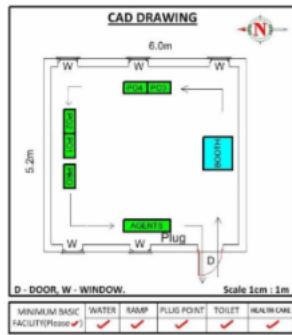

নির্বাচক নিবন্ধন আধিকারিকের স্বাক্ষর

Nazri Naksha

Google Map View

Polling Station Building Front View

Polling Station Front View

Cad View

Key MAP View

1	RXT1027630	নাম : বৃন্দাবন প্রামাণিক পিতার নাম: গুরুদাস প্রামাণিক বাড়ির নং : n0094 বয়স : 58 লিঙ্গ : পুরুষ	ফটো উপলব্ধ	2	RXT0874644	নাম : অপর্ণাপ্রামাণিক স্বামীর নাম: বৃন্দাবন প্রামাণিক বাড়ির নং : n0095 বয়স : 51 লিঙ্গ : মহিলা	ফটো উপলব্ধ	3	RXT2541191	নাম : বনশ্রী প্রামাণিক পিতার নাম: বৃন্দাবন প্রামাণিক বাড়ির নং : এন0094 বয়স : 22 লিঙ্গ : মহিলা	ফটো উপলব্ধ
4	RXT2024743	নাম : মোঃ রবিউল ইসলাম পিতার নাম: আবদুল রউফ বাড়ির নং : এন0105 বয়স : 32 লিঙ্গ : পুরুষ	ফটো উপলব্ধ	5	RXT1702828	নাম : কাঞ্চন চ্যাটাঙ্গী স্বামীর নাম: বাপন চ্যাটাঙ্গী বাড়ির নং : n0104 বয়স : 29 লিঙ্গ : মহিলা	ফটো উপলব্ধ	6	KJM3377371	নাম : বাপন চ্যাটাঙ্গী পিতার নাম: জয়দেব চ্যাটাঙ্গী বাড়ির নং : 1 বয়স : 42 লিঙ্গ : পুরুষ	ফটো উপলব্ধ
7	WB/13/092/399594	নাম : কম্পনা চ্যাটাঙ্গী স্বামীর নাম: জয়দেব চ্যাটাঙ্গী বাড়ির নং : n0001 বয়স : 61 লিঙ্গ : মহিলা	ফটো উপলব্ধ	8	WB/13/092/399559	নাম : জয়দেব চ্যাটাঙ্গী পিতার নাম: অমল্যরতন চ্যাটাঙ্গী বাড়ির নং : n0001 বয়স : 71 লিঙ্গ : পুরুষ	ফটো উপলব্ধ	9	RXT2519346	নাম : গুরুদাস তরফদার পিতার নাম: গৌর চন্দ্র তরফদার বাড়ির নং : n0003 বয়স : 65 লিঙ্গ : পুরুষ	ফটো উপলব্ধ
10	RXT2463628	নাম : বিশাখা তরফদার স্বামীর নাম: হরিদাস তরফতার বাড়ির নং : n0003 বয়স : 59 লিঙ্গ : মহিলা	ফটো উপলব্ধ	11	WB/13/092/399044	নাম : গৌরচন্দ্র তরফতার পিতার নাম: কালিপদ তরফতার বাড়ির নং : n0003 বয়স : 91 লিঙ্গ : পুরুষ	ফটো উপলব্ধ	12	RXT0774588	নাম : প্রতিমা তরফদার স্বামীর নাম: গণেশ তরফদার বাড়ির নং : n0003 বয়স : 38 লিঙ্গ : মহিলা	ফটো উপলব্ধ
13	KJM3159886	নাম : গণেশ তরফতার পিতার নাম: গৌর তরফতার বাড়ির নং : n0003 বয়স : 58 লিঙ্গ : পুরুষ	ফটো উপলব্ধ	14	KJM3376811	নাম : রেখা তরফতার স্বামীর নাম: রাধাকান্ত তরফতার বাড়ির নং : 3 বয়স : 54 লিঙ্গ : মহিলা	ফটো উপলব্ধ	15	KJM1349661	নাম : রাধাকান্ত তরফতার পিতার নাম: গৌর তরফতার বাড়ির নং : 3 বয়স : 61 লিঙ্গ : পুরুষ	ফটো উপলব্ধ
16	WB/13/092/399096	নাম : নমিতা তরফতার স্বামীর নাম: গুরুদাস তরফতার বাড়ির নং : n0003 বয়স : 57 লিঙ্গ : মহিলা	ফটো উপলব্ধ	17	KJM3277456	নাম : সুরাজীৎ তরফদার পিতার নাম: হরিদাস তরফদার বাড়ির নং : n0003 বয়স : 39 লিঙ্গ : পুরুষ	ফটো উপলব্ধ	18	RXT1842178	নাম : শিমুলী রায় তরফদার স্বামীর নাম: সুরোজীৎ তরফদার বাড়ির নং : N0147 বয়স : 25 লিঙ্গ : মহিলা	ফটো উপলব্ধ
19	RXT2512465	নাম : নিরুপমা তরফদার পিতার নাম: গণেশ তরফদার বাড়ির নং : এন0031 বয়স : 22 লিঙ্গ : মহিলা	ফটো উপলব্ধ	20	RXT1702794	নাম : সুভাষ তরফদার পিতার নাম: গুরু দাস তরফদার বাড়ির নং : n0101 বয়স : 27 লিঙ্গ : পুরুষ	ফটো উপলব্ধ	21	RXT1702836	নাম : মধুমিতা প্রামাণিক স্বামীর নাম: লক্ষীকান্ত প্রামাণিক বাড়ির নং : n0105 বয়স : 32 লিঙ্গ : মহিলা	ফটো উপলব্ধ
22	RXT2262236	নাম : প্রীতম প্রামাণিক পিতার নাম: সুভাষ প্রামাণিক বাড়ির নং : নং ০০১৪ বয়স : 23 লিঙ্গ : পুরুষ	ফটো উপলব্ধ	23	RXT2362358	নাম : রামচন্দ্র প্রামাণিক পিতার নাম: শুকলাল প্রামাণিক বাড়ির নং : n007 বয়স : 66 লিঙ্গ : পুরুষ	ফটো উপলব্ধ	24	RXT2376523	নাম : দ্রৌপদী প্রামাণিক স্বামীর নাম: কানাই প্রামাণিক বাড়ির নং : n0014 বয়স : 67 লিঙ্গ : মহিলা	ফটো উপলব্ধ
25	RXT2377190	নাম : সুভাষ কুমার প্রামাণিক পিতার নাম: কানাই প্রামাণিক বাড়ির নং : n0014 বয়স : 51 লিঙ্গ : পুরুষ	ফটো উপলব্ধ	26	RXT2139442	নাম : সবিতা প্রামাণিক স্বামীর নাম: রামচন্দ্র প্রামাণিক বাড়ির নং : n0013 বয়স : 58 লিঙ্গ : মহিলা	ফটো উপলব্ধ	27	RXT2221513	নাম : শ্যামসুন্দর প্রামাণিক পিতার নাম: শুকলাল প্রামাণিক প্রামাণিক বাড়ির নং : n0013 বয়স : 64 লিঙ্গ : পুরুষ	ফটো উপলব্ধ
28	RXT1702802	নাম : শুভজিৎ প্রামাণিক পিতার নাম: শ্যামসুন্দর প্রামাণিক বাড়ির নং : n0102 বয়স : 27 লিঙ্গ : পুরুষ	ফটো উপলব্ধ	29	RXT1133313	নাম : আরোজিত প্রামাণিক পিতার নাম: গোবিন্দ প্রামাণিক বাড়ির নং : 19 বয়স : 35 লিঙ্গ : পুরুষ	ফটো উপলব্ধ	30	RXT0774612	নাম : সুরজিত প্রামাণিক পিতার নাম: গোবিন্দ প্রামাণিক বাড়ির নং : 19 বয়স : 40 লিঙ্গ : পুরুষ	ফটো উপলব্ধ