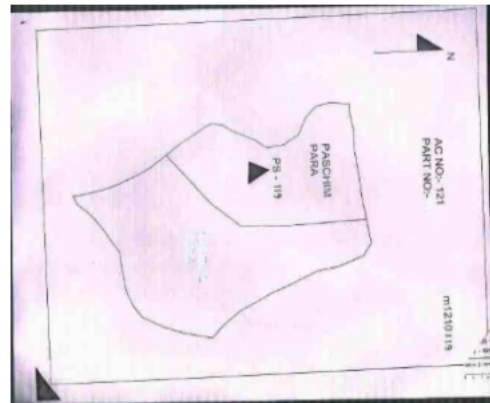

নির্বাচক নিবন্ধন আধিকারিকের স্বাক্ষর

Nazri Naksha

Google Map View

Polling Station Building Front View

Polling Station Front View

Cad View

Key MAP View

1 নাম : সামিনা বিবি স্বামীর নাম: মোঃ আবুতালেব মল্লিক বাড়ির নং : n0063 বয়স : 60 লিঙ্গ : মহিলা	RXT2546885	ফটো উপলব্ধ	2 নাম : মোহাম্মদ আবুতালেব মল্লিক পিতার নাম: মহ ইয়াচিন আলি মল্লিক বাড়ির নং : n0063 বয়স : 55 লিঙ্গ : পুরুষ	RXT2546927	ফটো উপলব্ধ	3 নাম : আছলেমা বিবি স্বামীর নাম: আয়েপনবী বাড়ির নং : n0037 বয়স : 56 লিঙ্গ : মহিলা	WB/13/092/399381	ফটো উপলব্ধ
4 নাম : সেরিনা বিবি স্বামীর নাম: কওসার বাড়ির নং : n0037 বয়স : 56 লিঙ্গ : মহিলা	WB/13/092/399377	ফটো উপলব্ধ	5 নাম : কোহিনুর বিবি স্বামীর নাম: মুজিবর বাড়ির নং : n0037 বয়স : 89 লিঙ্গ : মহিলা	WB/13/092/399323	ফটো উপলব্ধ	6 নাম : সাইফুল আলম পিতার নাম: আয়েপনবী বাড়ির নং : n0036 বয়স : 32 লিঙ্গ : পুরুষ	RXT1256007	ফটো উপলব্ধ
7 নাম : মেহবুব রহমান পিতার নাম: আয়েপ নবী বাড়ির নং : n0036 বয়স : 34 লিঙ্গ : পুরুষ	RXT1027945	ফটো উপলব্ধ	8 নাম : মোঃ গোলাম রসুল পিতার নাম: মোঃ নূর ইসলাম বাড়ির নং : n0036 বয়স : 38 লিঙ্গ : পুরুষ	RXT0874792	ফটো উপলব্ধ	9 নাম : আব্দুল্লা রসুল পিতার নাম: আয়েপ নবী বাড়ির নং : n0036 বয়স : 40 লিঙ্গ : পুরুষ	KJM3277902	ফটো উপলব্ধ
10 নাম : অয়েপ নবি মন্ডল পিতার নাম: কাশেম আলি বাড়ির নং : n0036 বয়স : 64 লিঙ্গ : পুরুষ	RXT2347748	ফটো উপলব্ধ	11 নাম : হিমেলি বিবি পিতার নাম: ইসমাইল বাড়ির নং : n0036 বয়স : 54 লিঙ্গ : মহিলা	KJM1499557	ফটো উপলব্ধ	12 নাম : গোলাম নবী পিতার নাম: নূর ইসলাম বাড়ির নং : n0036 বয়স : 31 লিঙ্গ : পুরুষ	RXT1506898	ফটো উপলব্ধ
13 নাম : গোলাম রহমান পিতার নাম: ছালামত আলি বাড়ির নং : 0036 বয়স : 33 লিঙ্গ : পুরুষ	RXT1384288	ফটো উপলব্ধ	14 নাম : নূর ইসলাম পিতার নাম: ইসমাইল বাড়ির নং : n0036 বয়স : 66 লিঙ্গ : পুরুষ	WB/13/092/399066	ফটো উপলব্ধ	15 নাম : রমজান আলি পিতার নাম: ছালামত আলি বাড়ির নং : n0035 বয়স : 29 লিঙ্গ : পুরুষ	RXT1506708	ফটো উপলব্ধ
16 নাম : সাজ্জাত আলি পিতার নাম: ছালামত আলি বাড়ির নং : n0035 বয়স : 33 লিঙ্গ : পুরুষ	RXT1133347	ফটো উপলব্ধ	17 নাম : খোদেজা বিবি স্বামীর নাম: ছালামত বাড়ির নং : n0035 বয়স : 54 লিঙ্গ : মহিলা	WB/13/092/399278	ফটো উপলব্ধ	18 নাম : নূর মহম্মদ পিতার নাম: ইসমাইল বাড়ির নং : n0035 বয়স : 55 লিঙ্গ : পুরুষ	KJM1499540	ফটো উপলব্ধ
19 নাম : মুসলিমাবিবি স্বামীর নাম: ফারুক আলি বাড়ির নং : n0022 বয়স : 33 লিঙ্গ : মহিলা	RXT1027895	ফটো উপলব্ধ	20 নাম : রাহুল ইসলাম পিতার নাম: আব্দুল রসিদ বাড়ির নং : n0022 বয়স : 33 লিঙ্গ : পুরুষ	RXT1255728	ফটো উপলব্ধ	21 নাম : ফারুক আলি পিতার নাম: আব্দুল রসিদ বাড়ির নং : n0022 বয়স : 33 লিঙ্গ : পুরুষ	RXT1255819	ফটো উপলব্ধ
22 নাম : আচিয়া বিবি স্বামীর নাম: ফরিদ আলি বাড়ির নং : 87 বয়স : 40 লিঙ্গ : মহিলা	KJM3464047	ফটো উপলব্ধ	23 নাম : ফরিদ আলি পিতার নাম: আব্দুল রসিদ বাড়ির নং : n0022 বয়স : 33 লিঙ্গ : পুরুষ	RXT0774711	ফটো উপলব্ধ	24 নাম : শুকজান বিবি স্বামীর নাম: আজগার আলি মন্ডল বাড়ির নং : 87 বয়স : 39 লিঙ্গ : মহিলা	KJM3464062	ফটো উপলব্ধ
25 নাম : আজগার আলি মন্ডল পিতার নাম: মাজেদ আলি মন্ডল বাড়ির নং : n0002 বয়স : 51 লিঙ্গ : পুরুষ	RXT2347565	ফটো উপলব্ধ	26 নাম : মাসুদা বিবি স্বামীর নাম: মাজেদ আলি বাড়ির নং : n0002 বয়স : 76 লিঙ্গ : মহিলা	WB/13/092/399644	ফটো উপলব্ধ	27 নাম : সাকেরা বিবি স্বামীর নাম: মাওলা বকস বাড়ির নং : n0035 বয়স : 63 লিঙ্গ : মহিলা	WB/13/092/399219	ফটো উপলব্ধ
28 নাম : জয়নাল আলি পিতার নাম: মাওলা বক্স আলি বাড়ির নং : n0035 বয়স : 65 লিঙ্গ : পুরুষ	KJM3160892	ফটো উপলব্ধ	29 নাম : তছরা বিবি স্বামীর নাম: আশাদুল মওল বাড়ির নং : 118 বয়স : 38 লিঙ্গ : মহিলা	RXT1507144	ফটো উপলব্ধ	30 নাম : আশাদুল মওল পিতার নাম: আরসেদ মন্ডল বাড়ির নং : 118 বয়স : 39 লিঙ্গ : পুরুষ	KJM3463981	ফটো উপলব্ধ