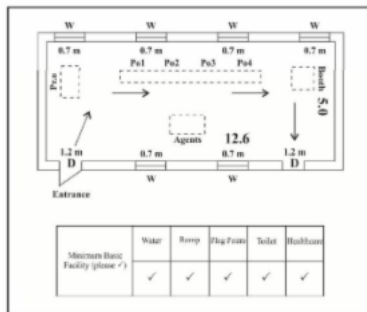

নির্বাচক নিবন্ধন আধিকারিকের স্বাক্ষর

Nazri Naksha

Google Map View

Polling Station Building Front View

Polling Station Front View

Cad View

Key MAP View

1 নাম : সামিনা বিবি স্বামীর নাম: মোঃ আবুতালেব মল্লিক বাড়ির নং : n0063 বয়স : 60 লিঙ্গ : মহিলা	RXT2546885	ফটো উপলব্ধ	2 নাম : মোহাম্মদ আবুতালেব মল্লিক পিতার নাম: মহ ইয়াচিন আলি মল্লিক বাড়ির নং : n0063 বয়স : 55 লিঙ্গ : পুরুষ	RXT2546927	ফটো উপলব্ধ	3 নাম : আছলেমা বিবি স্বামীর নাম: আয়েপনবী বাড়ির নং : n0037 বয়স : 56 লিঙ্গ : মহিলা	WB/13/092/399381	ফটো উপলব্ধ
4 নাম : সেরিনা বিবি স্বামীর নাম: কওসার বাড়ির নং : n0037 বয়স : 56 লিঙ্গ : মহিলা	WB/13/092/399377	ফটো উপলব্ধ	5 নাম : কোহিনুর বিবি স্বামীর নাম: মুজিবর বাড়ির নং : n0037 বয়স : 89 লিঙ্গ : মহিলা	WB/13/092/399323	ফটো উপলব্ধ	6 নাম : সাইফুল আলম পিতার নাম: আয়েপনবী বাড়ির নং : n0036 বয়স : 32 লিঙ্গ : পুরুষ	RXT1256007	ফটো উপলব্ধ
7 নাম : মেহবুব রহমান পিতার নাম: আয়েপ নবী বাড়ির নং : n0036 বয়স : 34 লিঙ্গ : পুরুষ	RXT1027945	ফটো উপলব্ধ	8 নাম : মোঃ গোলাম রসুল পিতার নাম: মোঃ নূর ইসলাম বাড়ির নং : n0036 বয়স : 38 লিঙ্গ : পুরুষ	RXT0874792	ফটো উপলব্ধ	9 নাম : আব্দুল্লা রসুল পিতার নাম: আয়েপ নবী বাড়ির নং : n0036 বয়স : 40 লিঙ্গ : পুরুষ	KJM3277902	ফটো উপলব্ধ
10 নাম : অয়েপ নবি মন্ডল পিতার নাম: কাশেম আলি বাড়ির নং : n0036 বয়স : 64 লিঙ্গ : পুরুষ	RXT2347748	ফটো উপলব্ধ	11 নাম : হিমেলি বিবি পিতার নাম: ইসমাইল বাড়ির নং : n0036 বয়স : 54 লিঙ্গ : মহিলা	KJM1499557	ফটো উপলব্ধ	12 নাম : গোলাম নবী পিতার নাম: নূর ইসলাম বাড়ির নং : n0036 বয়স : 31 লিঙ্গ : পুরুষ	RXT1506898	ফটো উপলব্ধ
13 নাম : গোলাম রহমান পিতার নাম: ছালামত আলি বাড়ির নং : 0036 বয়স : 33 লিঙ্গ : পুরুষ	RXT1384288	ফটো উপলব্ধ	14 নাম : নূর ইসলাম পিতার নাম: ইসমাইল বাড়ির নং : n0036 বয়স : 66 লিঙ্গ : পুরুষ	WB/13/092/399066	ফটো উপলব্ধ	15 নাম : রমজান আলি পিতার নাম: ছালামত আলি বাড়ির নং : n0035 বয়স : 29 লিঙ্গ : পুরুষ	RXT1506708	ফটো উপলব্ধ
16 নাম : সাজ্জাত আলি পিতার নাম: ছালামত আলি বাড়ির নং : n0035 বয়স : 33 লিঙ্গ : পুরুষ	RXT1133347	ফটো উপলব্ধ	17 নাম : খোদেজা বিবি স্বামীর নাম: ছালামত বাড়ির নং : n0035 বয়স : 54 লিঙ্গ : মহিলা	WB/13/092/399278	ফটো উপলব্ধ	18 নাম : নূর মহম্মদ পিতার নাম: ইসমাইল বাড়ির নং : n0035 বয়স : 55 লিঙ্গ : পুরুষ	KJM1499540	ফটো উপলব্ধ
19 নাম : মুসলিমাবিবি স্বামীর নাম: ফারুক আলি বাড়ির নং : n0022 বয়স : 33 লিঙ্গ : মহিলা	RXT1027895	ফটো উপলব্ধ	20 নাম : রাহুল ইসলাম পিতার নাম: আব্দুল রসিদ বাড়ির নং : n0022 বয়স : 33 লিঙ্গ : পুরুষ	RXT1255728	ফটো উপলব্ধ	21 নাম : ফারুক আলি পিতার নাম: আব্দুল রসিদ বাড়ির নং : n0022 বয়স : 33 লিঙ্গ : পুরুষ	RXT1255819	ফটো উপলব্ধ
22 নাম : আচিয়া বিবি স্বামীর নাম: ফরিদ আলি বাড়ির নং : 87 বয়স : 40 লিঙ্গ : মহিলা	KJM3464047	ফটো উপলব্ধ	23 নাম : ফরিদ আলি পিতার নাম: আব্দুল রসিদ বাড়ির নং : n0022 বয়স : 33 লিঙ্গ : পুরুষ	RXT0774711	ফটো উপলব্ধ	24 নাম : শুকজান বিবি স্বামীর নাম: আজগার আলি মন্ডল বাড়ির নং : 87 বয়স : 39 লিঙ্গ : মহিলা	KJM3464062	ফটো উপলব্ধ
25 নাম : আজগার আলি মন্ডল পিতার নাম: মাজেদ আলি মন্ডল বাড়ির নং : n0002 বয়স : 51 লিঙ্গ : পুরুষ	RXT2347565	ফটো উপলব্ধ	26 নাম : মাসুদা বিবি স্বামীর নাম: মাজেদ আলি বাড়ির নং : n0002 বয়স : 76 লিঙ্গ : মহিলা	WB/13/092/399644	ফটো উপলব্ধ	27 নাম : সাকেরা বিবি স্বামীর নাম: মাওলা বকস বাড়ির নং : n0035 বয়স : 63 লিঙ্গ : মহিলা	WB/13/092/399219	ফটো উপলব্ধ
28 নাম : জয়নাল আলি পিতার নাম: মাওলা বক্স আলি বাড়ির নং : n0035 বয়স : 65 লিঙ্গ : পুরুষ	KJM3160892	ফটো উপলব্ধ	29 নাম : তছরা বিবি স্বামীর নাম: আশাদুল মওল বাড়ির নং : 118 বয়স : 38 লিঙ্গ : মহিলা	RXT1507144	ফটো উপলব্ধ	30 নাম : আশাদুল মওল পিতার নাম: আরসেদ মন্ডল বাড়ির নং : 118 বয়স : 39 লিঙ্গ : পুরুষ	KJM3463981	ফটো উপলব্ধ