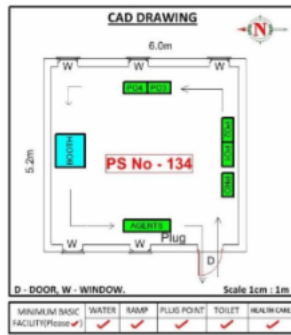

নির্বাচক নিবন্ধন আধিকারিকের স্বাক্ষর

Nazri Naksha

Google Map View

Polling Station Building Front View

Polling Station Front View

Cad View

Key MAP View

1 নাম : ফকির আলি পিতার নাম: আহেদ বকুস বাড়ির নং : n0003 বয়স : পুরুষ	KJM1363480 ফটো উপলব্ধ	2 নাম : নাসিরউদ্দিন মন্ডল পিতার নাম: ফকির আলি বাড়ির নং : n0003 বয়স : 36 লিঙ্গ : পুরুষ	RXT1028117 ফটো উপলব্ধ	3 নাম : তোয়েবা খাতুন স্বামীর নাম: তোয়েব আলি বাড়ির নং : 0030 বয়স : 26 লিঙ্গ : মহিলা	RXT1877059 ফটো উপলব্ধ
4 নাম : মিনারা খাতুন স্বামীর নাম: আবুল কালাম বাড়ির নং : N0057 বয়স : 26 লিঙ্গ : মহিলা	RXT2028249 ফটো উপলব্ধ	5 নাম : ববিতা খাতুন স্বামীর নাম: কাসেম আলি মন্ডল বাড়ির নং : N0164 বয়স : 27 লিঙ্গ : মহিলা	RXT2001774 ফটো উপলব্ধ	6 নাম : নাজমিন বেগম স্বামীর নাম: মহিদুল ইসলাম বাড়ির নং : N0125 বয়স : 26 লিঙ্গ : মহিলা	RXT2002269 ফটো উপলব্ধ
7 নাম : আবদুল বাবুল পিতার নাম: আবদুল রজ্জাক বাড়ির নং : n002 বয়স : 37 লিঙ্গ : পুরুষ	RXT1975333 ফটো উপলব্ধ	8 নাম : রসিদা খাতুন পিতার নাম: হানিফ মন্ডল বাড়ির নং : N0138 বয়স : 25 লিঙ্গ : মহিলা	RXT2028355 ফটো উপলব্ধ	9 নাম : ডলিমা খাতুন স্বামীর নাম: মনিরুল ইসলাম বাড়ির নং : N0194 বয়স : 28 লিঙ্গ : মহিলা	RXT1994078 ফটো উপলব্ধ
10 নাম : দীপিকা খাতুন স্বামীর নাম: আমানুর রহমান বিশ্বাস বাড়ির নং : N0000 বয়স : 33 লিঙ্গ : মহিলা	RXT2012359 ফটো উপলব্ধ	11 নাম : রুবিনা পারভীন স্বামীর নাম: মোহাম্মাদ হাসান উদ্দিন বাড়ির নং : N0198 বয়স : 25 লিঙ্গ : মহিলা	RXT2002194 ফটো উপলব্ধ	12 নাম : রুবিনা খাতুন পিতার নাম: মোঃ সিদ্দিক আলি মন্ডল বাড়ির নং : N0199 বয়স : 24 লিঙ্গ : মহিলা	RXT2028173 ফটো উপলব্ধ
13 নাম : আয়েশা খাতুন স্বামীর নাম: সাহা জালাল মন্ডল বাড়ির নং : N0199 বয়স : 28 লিঙ্গ : মহিলা	RXT2012474 ফটো উপলব্ধ	14 নাম : সাবিকুন নাহার স্বামীর নাম: মিজানুর রহমান বাড়ির নং : N0121 বয়স : 24 লিঙ্গ : মহিলা	RXT2001709 ফটো উপলব্ধ	15 নাম : রোকেয়া বেগম স্বামীর নাম: মোহাম্মদ রফিকুর রহমান বাড়ির নং : n0024 বয়স : 48 লিঙ্গ : মহিলা	KJM1363514 ফটো উপলব্ধ
16 নাম : মোহাম্মদ সাদ্দাম হোসেন পিতার নাম: আব্দুল হাম্মান বাড়ির নং : n0004 বয়স : 33 লিঙ্গ : পুরুষ	RXT1028158 ফটো উপলব্ধ	17 নাম : নূরনাহার বিবি স্বামীর নাম: আব্দুল খালেক বাড়ির নং : n0012 বয়স : 33 লিঙ্গ : মহিলা	RXT1598366 ফটো উপলব্ধ	18 নাম : আঞ্জুরা বিবি স্বামীর নাম: আশরাব মন্ডল বাড়ির নং : n0013 বয়স : 37 লিঙ্গ : মহিলা	KJM3468162 ফটো উপলব্ধ
19 নাম : কাকলী বিবি স্বামীর নাম: সিরাজুল ইসলাম বাড়ির নং : n0035 বয়স : 40 লিঙ্গ : মহিলা	KJM3468253 ফটো উপলব্ধ	20 নাম : বানু বিবি স্বামীর নাম: আব্দুল আজিজ বাড়ির নং : n0012 বয়স : 64 লিঙ্গ : মহিলা	RXT2067197 ফটো উপলব্ধ	21 নাম : সাহানার বিবি স্বামীর নাম: আব্দুস সালাম বাড়ির নং : n0035 বয়স : 65 লিঙ্গ : মহিলা	RXT2040772 ফটো উপলব্ধ
22 নাম : আরিফুল বিশ্বাস পিতার নাম: রবিউল রহমান বিশ্বাস বাড়ির নং : n0016 বয়স : 31 লিঙ্গ : পুরুষ	RXT1507201 ফটো উপলব্ধ	23 নাম : সাবিনা খাতুন পিতার নাম: মুজিবুর রহমান বিশ্বাস বাড়ির নং : n0017 বয়স : 41 লিঙ্গ : মহিলা	RXT0470658 ফটো উপলব্ধ	24 নাম : সাহমিনা খাতুন পিতার নাম: মুজিবুর রহমান বিশ্বাস বাড়ির নং : n0017 বয়স : 38 লিঙ্গ : মহিলা	RXT0470666 ফটো উপলব্ধ
25 নাম : সাহিদা বিবি স্বামীর নাম: আলি আহম্মদ বাড়ির নং : n0033 বয়স : 35 লিঙ্গ : মহিলা	RXT1507235 ফটো উপলব্ধ	26 নাম : আলি আহম্মদ পিতার নাম: আব্দুল সামাদ বাড়ির নং : n0033 বয়স : 46 লিঙ্গ : পুরুষ	KJM3468287 ফটো উপলব্ধ	27 নাম : সফিকুল ইসলাম মায়ের নাম: আনিছা বিবি বাড়ির নং : n0031 বয়স : 44 লিঙ্গ : পুরুষ	RXT1028125 ফটো উপলব্ধ
28 নাম : সাইফুদ্দিন আহম্মদ পিতার নাম: আজগার আলি বাড়ির নং : n0030 বয়স : 48 লিঙ্গ : পুরুষ	KJM1362763 ফটো উপলব্ধ	29 নাম : মোঃ রফিকুর রহমান পিতার নাম: মোঃ আব্দুল নইম বাড়ির নং : n0024 বয়স : 62 লিঙ্গ : পুরুষ	WB/13/092/420394 ফটো উপলব্ধ	30 নাম : সিরাজুল ইসলাম পিতার নাম: আব্দুস সালাম বাড়ির নং : n0035 বয়স : 50 লিঙ্গ : পুরুষ	RXT2287860 ফটো উপলব্ধ