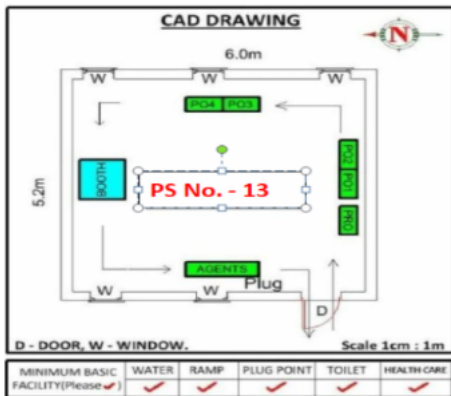

নির্বাচক নিবন্ধন আধিকারিকের স্বাক্ষর

Nazri Naksha

Google Map View

Polling Station Building Front View

Polling Station Front View

Cad View

Key MAP View

1 নাম : আজান আলি পিতার নাম: মুজিত আলি বাড়ির নং : n0001 বয়স : 38 লিঙ্গ : পুরুষ	KJM3528288 ফটো উপলব্ধ	2 নাম : তাছলিমা বিবি স্বামীর নাম: মোঃ আব্দুল মইদ বাড়ির নং : n0008 বয়স : 43 লিঙ্গ : মহিলা	RXT0820423 ফটো উপলব্ধ	3 নাম : মোঃ আব্দুল মইদ পিতার নাম: মো আব্দুল মোতালেব বাড়ির নং : n0008 বয়স : 43 লিঙ্গ : পুরুষ	KJM3527967 ফটো উপলব্ধ
4 নাম : রুহিনা খাতুন স্বামীর নাম: মোঃ আমিরুল ইসলাম বাড়ির নং : N0015 বয়স : 31 লিঙ্গ : মহিলা	RXT1847821 ফটো উপলব্ধ	5 নাম : মুসতারক পিতার নাম: হিরফান বাড়ির নং : N0079 বয়স : 23 লিঙ্গ : পুরুষ	RXT1848837 ফটো উপলব্ধ	6 নাম : মোসাঃ রেশমা খাতুন পিতার নাম: ইউসুপ আলি বাড়ির নং : N0070 বয়স : 25 লিঙ্গ : মহিলা	RXT1849868 ফটো উপলব্ধ
7 নাম : মোঃ মোস্তাফা আলি পিতার নাম: মোঃ মারুফ আলি বাড়ির নং : N0026 বয়স : 27 লিঙ্গ : পুরুষ	RXT1848795 ফটো উপলব্ধ	8 নাম : মোঃ আশরাফুল পিতার নাম: মোঃ এসমাইল বাড়ির নং : নং বয়স : 23 লিঙ্গ : পুরুষ	RXT1849926 ফটো উপলব্ধ	9 নাম : সাহিনা খাতুন স্বামীর নাম: শেখ বেতাব আলি বাড়ির নং : n0035 বয়স : 29 লিঙ্গ : মহিলা	RXT1840586 ফটো উপলব্ধ
10 নাম : সারুফা খাতুন স্বামীর নাম: মইনুর রহমান বাড়ির নং : বয়স : 26 লিঙ্গ : মহিলা	RXT1840560 ফটো উপলব্ধ	11 নাম : তানজিলা খাতুন পিতার নাম: মোঃ নূর ইসলাম বাড়ির নং : N0059 বয়স : 26 লিঙ্গ : মহিলা	RXT1848761 ফটো উপলব্ধ	12 নাম : মোঃ কুতুবউদ্দিন পিতার নাম: ফকির আলি বাড়ির নং : n0073 বয়স : 46 লিঙ্গ : পুরুষ	KJM3070448 ফটো উপলব্ধ
13 নাম : মোসাঃ মনোয়ারা বিবি স্বামীর নাম: মোঃ সাহাবুদ্দিন বাড়ির নং : n0073 বয়স : 41 লিঙ্গ : মহিলা	KJM3528122 ফটো উপলব্ধ	14 নাম : নাজিমা খাতুন স্বামীর নাম: মোঃ কুতুবউদ্দিন বাড়ির নং : n0073 বয়স : 35 লিঙ্গ : মহিলা	RXT0820902 ফটো উপলব্ধ	15 নাম : মোঃ আরিফুল ইসলাম পিতার নাম: আব্দুল খালেক বাড়ির নং : nং017 বয়স : 26 লিঙ্গ : পুরুষ	RXT2000875 ফটো উপলব্ধ
16 নাম : তুহিনা পারভীন পিতার নাম: মোঃ সহিদুল ইসলাম বাড়ির নং : n0013 বয়স : 24 লিঙ্গ : মহিলা	RXT2114890 ফটো উপলব্ধ	17 নাম : মোহাম্মদ মাসুদর রহমান পিতার নাম: মোহাম্মদ আনসার আলী বাড়ির নং : নং069 বয়স : 24 লিঙ্গ : পুরুষ	RXT2000958 ফটো উপলব্ধ	18 নাম : মোঃ আহসানুল্লা পিতার নাম: আবুল খায়ের বাড়ির নং : নং00 বয়স : 24 লিঙ্গ : পুরুষ	RXT1993666 ফটো উপলব্ধ
19 নাম : নাসরিন পারভীন স্বামীর নাম: মোঃ একরামুল হক বাড়ির নং : n0031 বয়স : 26 লিঙ্গ : মহিলা	RXT2116390 ফটো উপলব্ধ	20 নাম : মোঃ রাজেস আলি পিতার নাম: মোঃ রফিকুল ইসলাম বাড়ির নং : N0079 বয়স : 26 লিঙ্গ : পুরুষ	RXT1847920 ফটো উপলব্ধ	21 নাম : মিজানুর রহমান পিতার নাম: মোঃ আব্দুল বসিদ বাড়ির নং : nং001 বয়স : 26 লিঙ্গ : পুরুষ	RXT1993617 ফটো উপলব্ধ
22 নাম : তাজমা খাতুন স্বামীর নাম: মোমতাজুল ইসলাম বাড়ির নং : বারমল্লিকা বয়স : 25 লিঙ্গ : মহিলা	RXT1975267 ফটো উপলব্ধ	23 নাম : নাজিমা খাতুন স্বামীর নাম: মোঃ ইস্রাফিল হক বাড়ির নং : নং0060 বয়স : 24 লিঙ্গ : মহিলা	RXT2001188 ফটো উপলব্ধ	24 নাম : মোসাঃ ফাতিমা খাতুন পিতার নাম: সফি কুল ইসলাম বাড়ির নং : n0075 বয়স : 27 লিঙ্গ : মহিলা	RXT2113280 ফটো উপলব্ধ
25 নাম : মোসা সাহিনা খাতুন স্বামীর নাম: মোঃ আবতাব আলম বাড়ির নং : নং032 বয়স : 32 লিঙ্গ : মহিলা	RXT2000925 ফটো উপলব্ধ	26 নাম : ফিরদৌস খাতুন স্বামীর নাম: মাহাবুবর রহমান বাড়ির নং : নং017 বয়স : 24 লিঙ্গ : মহিলা	RXT2000792 ফটো উপলব্ধ	27 নাম : হাজিরা বিবি স্বামীর নাম: নিজাম উদ্দিন বাড়ির নং : n0016 বয়স : 28 লিঙ্গ : মহিলা	RXT2000974 ফটো উপলব্ধ
28 নাম : সাবিনা ইয়াসমিন পিতার নাম: সাহাজান আলি বাড়ির নং : n0035 বয়স : 28 লিঙ্গ : মহিলা	RXT1560754 ফটো উপলব্ধ	29 নাম : ইনজামুল হক পিতার নাম: মোঃ সফিকুল ইসলাম বাড়ির নং : N0015 বয়স : 25 লিঙ্গ : পুরুষ	RXT1847789 ফটো উপলব্ধ	30 নাম : মোঃ সফিকুল ইসলাম পিতার নাম: আশরাফ আলি বাড়ির নং : n0015 বয়স : 52 লিঙ্গ : পুরুষ	RXT2044493 ফটো উপলব্ধ