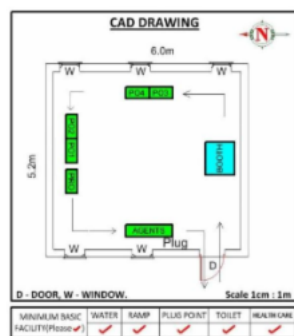

নির্বাচক নিবন্ধন আধিকারিকের স্বাক্ষর

Nazri Naksha

Google Map View

Polling Station Building Front View

Polling Station Front View

Cad View

Key MAP View

1 নাম : আফরোজা বিবি স্বামীর নাম: আসমত আলি বাড়ির নং : n0184 বয়স : 43 লিঙ্গ : মহিলা	RXT1257856 ফটো উপলব্ধ	2 নাম : আছমত আলি পিতার নাম: মনোছোব বাড়ির নং : n0184 বয়স : 57 লিঙ্গ : পুরুষ	WB/13/092/423427 ফটো উপলব্ধ	3 নাম : আরিফুল ইসলাম পিতার নাম: মনোছোব আলি বাড়ির নং : n0183 বয়স : 40 লিঙ্গ : পুরুষ	RXT0776468 ফটো উপলব্ধ
4 নাম : আকলিমা বিবি স্বামীর নাম: আরিফুল ইসলাম বাড়ির নং : n0183 বয়স : 41 লিঙ্গ : মহিলা	RXT0776591 ফটো উপলব্ধ	5 নাম : রমিচা বিবি স্বামীর নাম: মনোছোব আলি বাড়ির নং : n0183 বয়স : 77 লিঙ্গ : মহিলা	WB/13/092/423238 ফটো উপলব্ধ	6 নাম : মোসাঃ রেজিনা খাতুন (বিবি) স্বামীর নাম: মোঃ তরিকুল ইসলাম বাড়ির নং : 182 বয়স : 30 লিঙ্গ : মহিলা	RXT1386200 ফটো উপলব্ধ
7 নাম : মনোছোব আলি পিতার নাম: এসারাত আলি বাড়ির নং : n0182 বয়স : 83 লিঙ্গ : পুরুষ	WB/13/092/423347 ফটো উপলব্ধ	8 নাম : জোহরা বিবি স্বামীর নাম: আলতাব হোসেন বাড়ির নং : n0181 বয়স : 46 লিঙ্গ : মহিলা	KJM3564671 ফটো উপলব্ধ	9 নাম : টুঙ্গা বিবি স্বামীর নাম: মোঃ কুতুবউদ্দিন বাড়ির নং : 271 বয়স : 33 লিঙ্গ : মহিলা	RXT1386267 ফটো উপলব্ধ
10 নাম : মোঃ কুতুবউদ্দিন পিতার নাম: সাহেব আলি বাড়ির নং : n0271 বয়স : 40 লিঙ্গ : পুরুষ	KJM3564804 ফটো উপলব্ধ	11 নাম : মনোয়ারা বিবি স্বামীর নাম: সাহেব আলি বাড়ির নং : n0269 বয়স : 69 লিঙ্গ : মহিলা	WB/13/092/423123 ফটো উপলব্ধ	12 নাম : জান্নাতুল ফেরদাউস স্বামীর নাম: আব্দুল সলাম বাড়ির নং : n0268 বয়স : 29 লিঙ্গ : মহিলা	RXT1508928 ফটো উপলব্ধ
13 নাম : আব্দুল সলাম পিতার নাম: সাহেব আলি বাড়ির নং : n0268 বয়স : 37 লিঙ্গ : পুরুষ	RXT0776617 ফটো উপলব্ধ	14 নাম : সাহেব আলি পিতার নাম: মফিজুদ্দিন বাড়ির নং : n0268 বয়স : 73 লিঙ্গ : পুরুষ	WB/13/092/423021 ফটো উপলব্ধ	15 নাম : হাফিজা বিবি স্বামীর নাম: হাফিজুর রহমান বাড়ির নং : n0266 বয়স : 45 লিঙ্গ : মহিলা	RXT1030840 ফটো উপলব্ধ
16 নাম : হাফিজুর রহমান পিতার নাম: মইনুদ্দিন হাজী বাড়ির নং : n0266 বয়স : 49 লিঙ্গ : পুরুষ	KJM2928984 ফটো উপলব্ধ	17 নাম : মোঃ সুজাউদ্দিন পিতার নাম: মোঃ শওকাত আলি বাড়ির নং : এন0165 বয়স : 29 লিঙ্গ : পুরুষ	RXT1677269 ফটো উপলব্ধ	18 নাম : মোঃ মোর্তজা হোসেন পিতার নাম: গোলাম হোসেন বাড়ির নং : n0202 বয়স : 40 লিঙ্গ : পুরুষ	KJM3564762 ফটো উপলব্ধ
19 নাম : মনোয়ারা বিবি স্বামীর নাম: গোলাম হোসেন বাড়ির নং : n0201 বয়স : 59 লিঙ্গ : মহিলা	WB/13/092/423262 ফটো উপলব্ধ	20 নাম : মোঃ সাদ্দাম হোসেন মোল্লা পিতার নাম: মোঃ গোলাম হোসেন মোল্লা বাড়ির নং : n0200 বয়স : 35 লিঙ্গ : পুরুষ	RXT1135458 ফটো উপলব্ধ	21 নাম : গোলাম হোসেন পিতার নাম: নচার আলি বাড়ির নং : n0200 বয়স : 69 লিঙ্গ : পুরুষ	WB/13/092/423584 ফটো উপলব্ধ
22 নাম : জুলফিকার আলী পিতার নাম: কাসেম আলি বাড়ির নং : n0196 বয়স : 43 লিঙ্গ : পুরুষ	KJM3170925 ফটো উপলব্ধ	23 নাম : তফুরা বিবি স্বামীর নাম: কাসেম বাড়ির নং : n0194 বয়স : 66 লিঙ্গ : মহিলা	WB/13/092/423043 ফটো উপলব্ধ	24 নাম : আরামন বিবি স্বামীর নাম: মাজেদ আলি বাড়ির নং : n0190 বয়স : 57 লিঙ্গ : মহিলা	RXT2471167 ফটো উপলব্ধ
25 নাম : মনিরুল ইসলাম পিতার নাম: মাজেদ আলি বাড়ির নং : n0189 বয়স : 35 লিঙ্গ : পুরুষ	RXT0776757 ফটো উপলব্ধ	26 নাম : মাজেদ আলি পিতার নাম: ওহাজুদ্দিন বাড়ির নং : n0189 বয়স : 61 লিঙ্গ : পুরুষ	RXT2471159 ফটো উপলব্ধ	27 নাম : ফয়জেল আলি পিতার নাম: মনোছোব আলি বাড়ির নং : n0256 বয়স : 59 লিঙ্গ : পুরুষ	WB/13/092/423349 ফটো উপলব্ধ
28 নাম : সাবিনা দিদি স্বামীর নাম: জিয়ারুল রহমান বাড়ির নং : n0253 বয়স : 40 লিঙ্গ : মহিলা	RXT0877498 ফটো উপলব্ধ	29 নাম : জিয়ারুল রহমান পিতার নাম: ফজলুর রহমান বাড়ির নং : n0253 বয়স : 51 লিঙ্গ : পুরুষ	KJM2928950 ফটো উপলব্ধ	30 নাম : মোকাদ্দেস আলি পিতার নাম: মোহর আলি বাড়ির নং : n0251 বয়স : 37 লিঙ্গ : পুরুষ	KJM3564549 ফটো উপলব্ধ