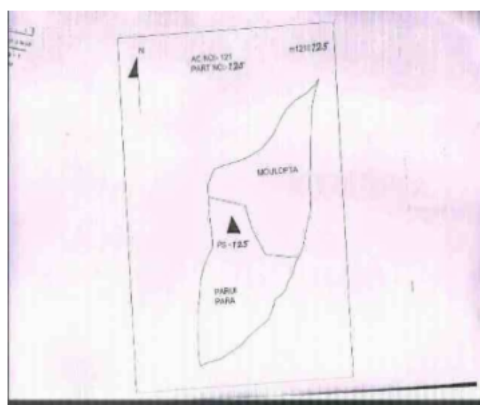

Key MAP View